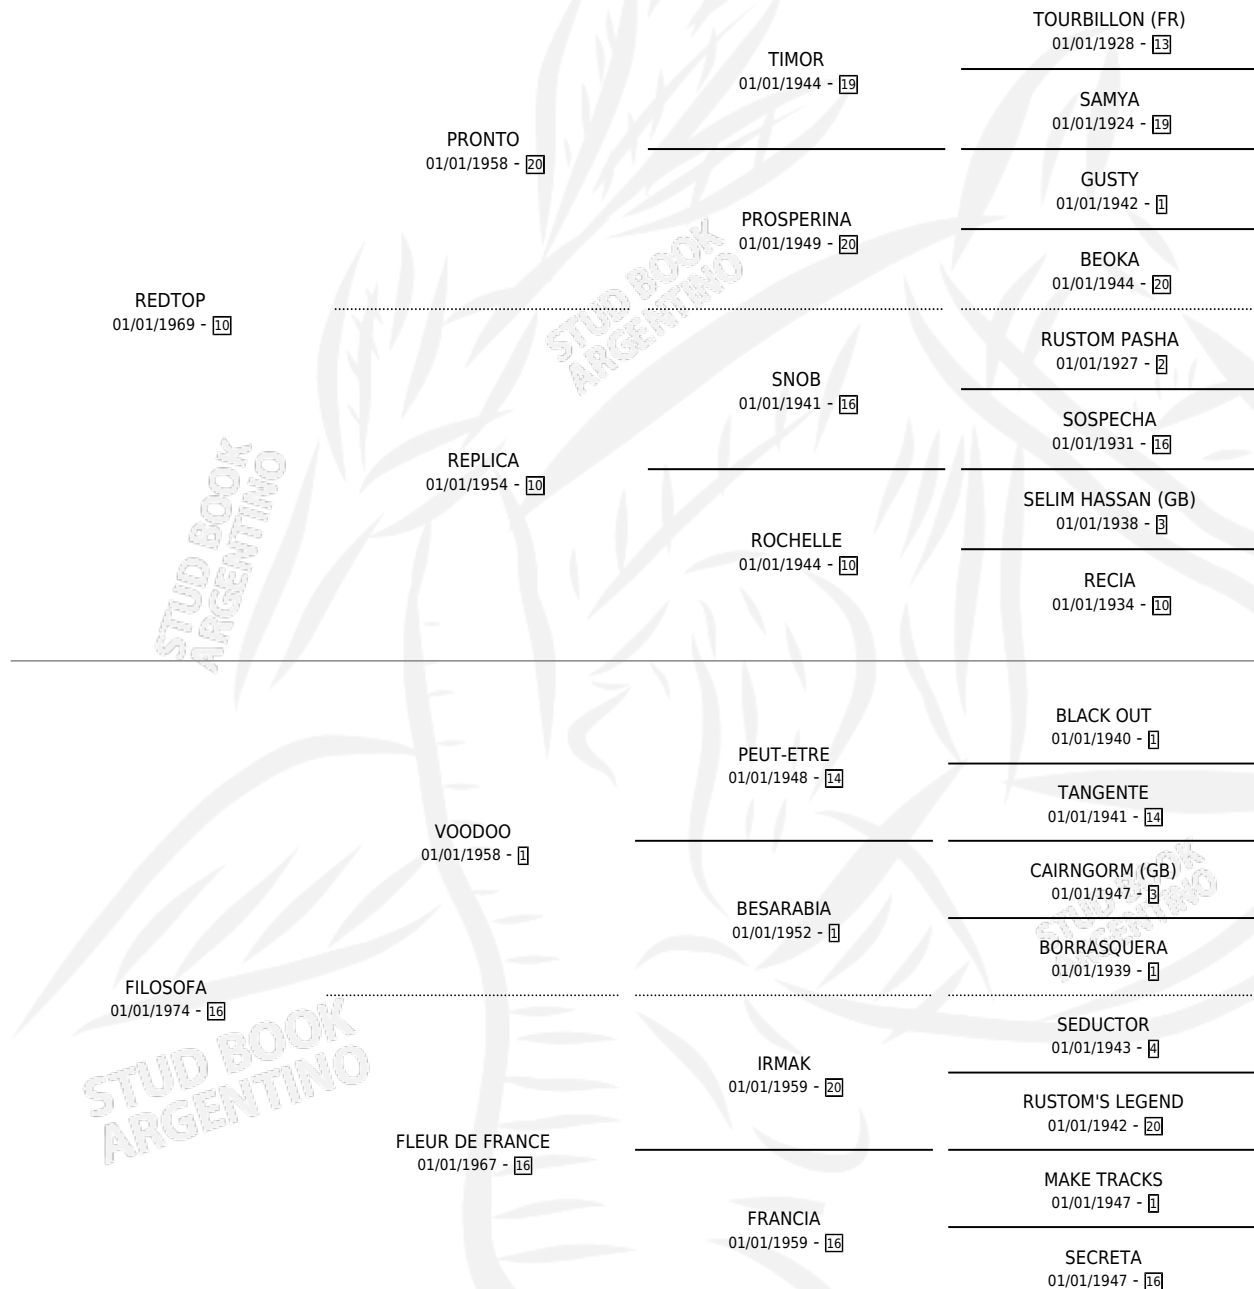

FILOSOFIA TOP

por REDTOP y FILOSOFA por VOODOO

Argentina · Hembra · Zaino Doradillo · SP · 01/01/1982
Familia 16-e · Volumen 31

ESTADO

TIPIFICACIÓN SANGUÍNEA	✓
TIPIFICACIÓN POR ADN	X
PASAPORTE	X
IDENTIFICACIÓN POR MICROCHIP	X
REPRODUCTOR	✓

Lugar de nacimiento: Campo particular

Criador: Vacacion

~

HIJOS

	MACHOS	HEMBRAS
8 NACIERON	1	7
5 CORRIERON	0	5
3 GANARON	0	3
0 GANADORES CL	0 GANADORES GR	0 GANADORES G1

PEDIGREE

CAMPAÑA

Solo carreras oficiales de Argentina