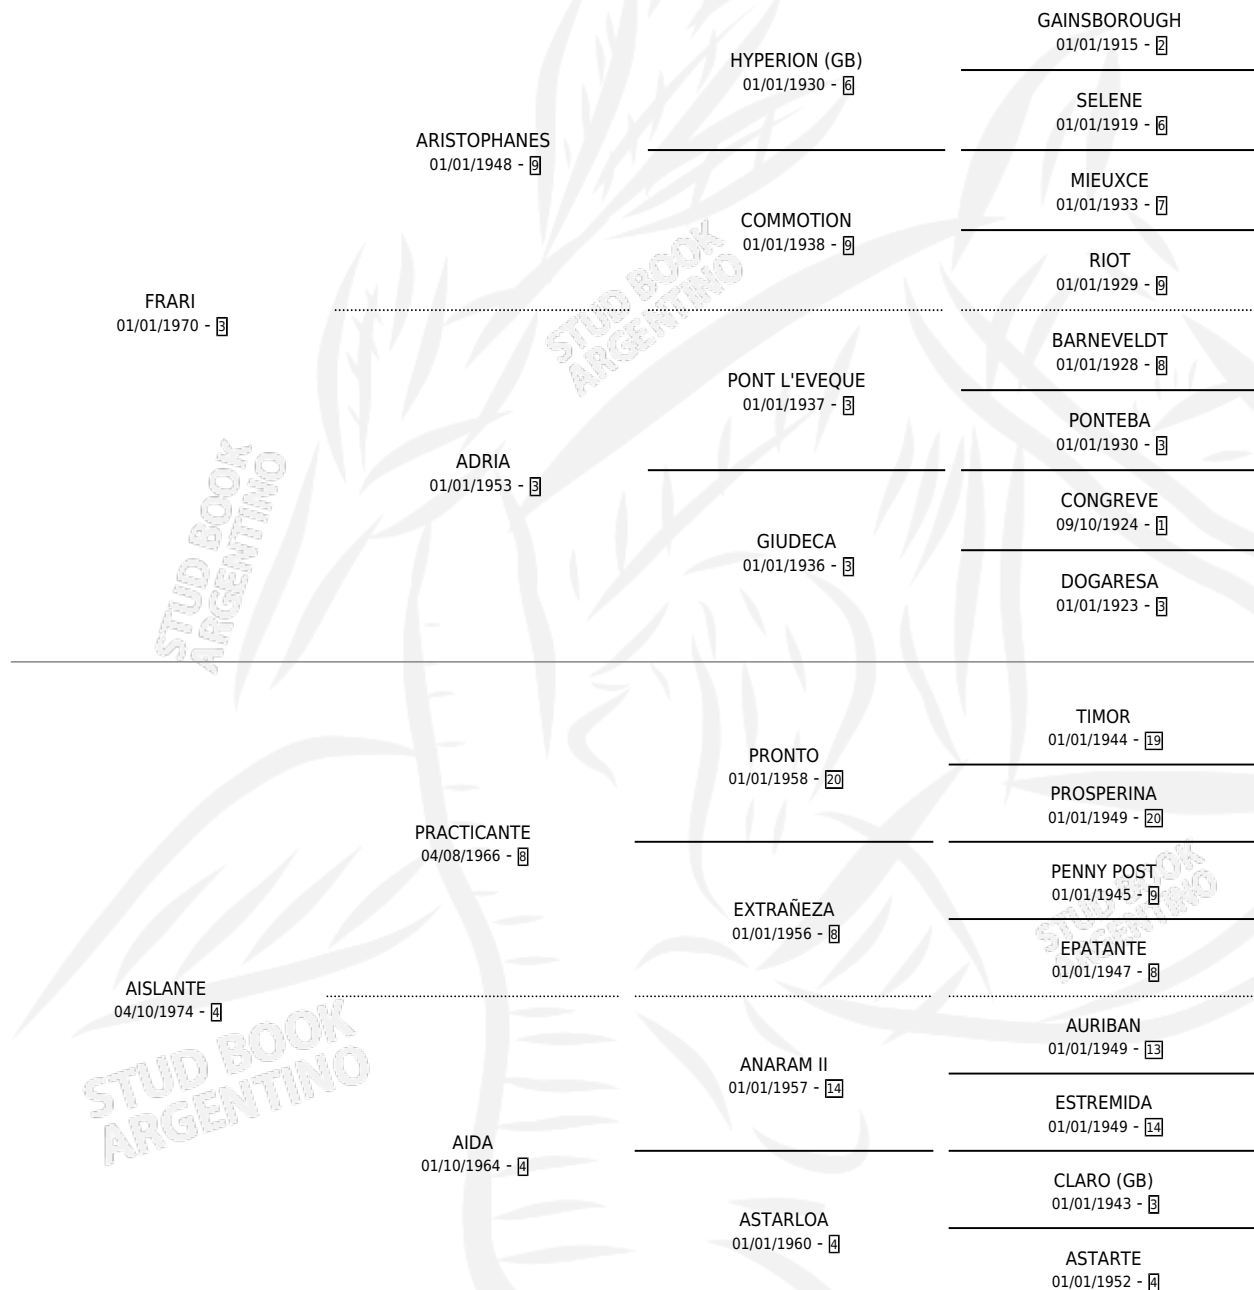

FRAU AISLADA

por FRARI y AISLANTE por PRACTICANTE

Argentina · Hembra · Zaino · SP · 01/01/1982
Familia 4-b · Volumen 31

ESTADO

TIPIFICACIÓN SANGUÍNEA	✓
TIPIFICACIÓN POR ADN	X
PASAPORTE	X
IDENTIFICACIÓN POR MICROCHIP	X
REPRODUCTOR	✓

Lugar de nacimiento: Campo particular
Criador: Vacacion

~

HIJOS

	MACHOS	HEMBRAS
8 NACIERON	5	3
7 CORRIERON	4	3
4 GANARON	2	2
0 GANADORES CL	0 GANADORES GR	0 GANADORES G1

PEDIGREE

S

cimientos 8 / Efectividad 72.73%

PADRILLO	PRODUCTO	CRIADOR	1ER SERVICIO	ÚLTIMO SERVICIO
PATACHAK	Ø		14/08/1997	20/08/1997
FRAU AISLADA				
RIDE THE TAILS (USA)	MANUELITO (M Z, 24/07/1997)	SIN DATO	08/08/1996	08/08/1996
CONFIDENTIAL TALK (USA)	Ø		16/08/1995	16/08/1995
POLITICAL AMBITION (USA)	Ø		31/10/1994	31/10/1994
BID US (USA)	FINALISTA FELIZ (H Z, 22/10/1994)	VACACION	27/11/1993	27/11/1993
CONFIDENTIAL TALK (USA)	FLAGELADA (H Z, 30/10/1993) •MURIÓ EL 25/11/2009•	VACACION	07/12/1992	07/12/1992
POLITICAL AMBITION (USA)	FOTO CLUB (M Z, 13/11/1992)	VACACION	03/11/1991	13/12/1991
BID US (USA)	FESO (M Z, 24/10/1991)	VACACION	24/11/1990	24/11/1990
BID US (USA)	FINISHILA (H ZD, 13/07/1990)	VACACION	15/08/1989	15/08/1989
MARIACHE	FIACUN (M Z, 18/07/1989) •MURIÓ EL 13/03/1990•	VACACION	15/08/1988	19/08/1988
EL ASESOR	FIOLO (M Z, 21/07/1988)	VACACION	25/08/1987	25/08/1987