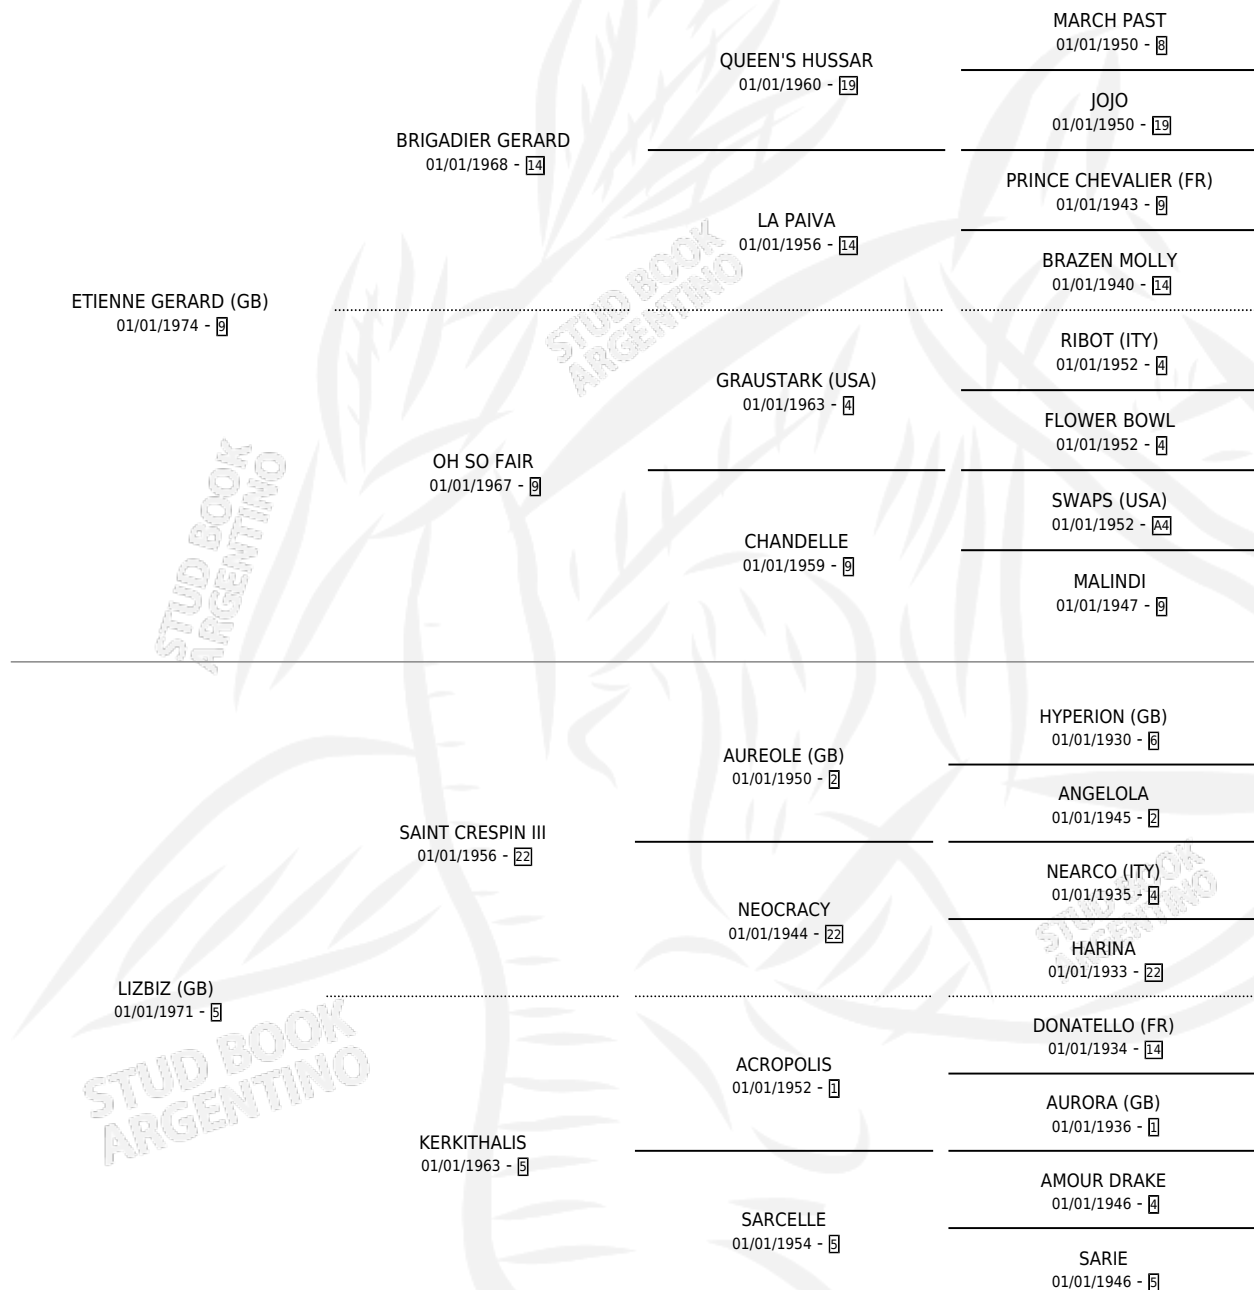

# LUCKY LOVE

por **ETIENNE GERARD (GB)** y **LIZBIZ (GB)** por **SAINT CRESPIN III**

Argentina · Hembra · Alazan Tostado · SP · 01/01/1982  
Familia 5-h · Volumen 31

## ESTADO

TIPIFICACIÓN SANGUÍNEA	✓
TIPIFICACIÓN POR ADN	X
PASAPORTE	X
IDENTIFICACIÓN POR MICROCHIP	X
REPRODUCTOR	✓

**Lugar de nacimiento:** Campo particular

**Criador:** Sin dato

~

## HIJOS

	MACHOS	HEMBRAS
7 NACIERON	4	3
2 CORRIERON	1	1
1 GANARON	1	0

<b>0</b>	<b>0</b>	<b>0</b>
GANADORES <b>CL</b>	GANADORES <b>GR</b>	GANADORES <b>G1</b>

## PEDIGREE

S

mientos 7 / Efectividad 77.78%

PADRILLO	PRODUCTO	CRIADOR	1ER SERVICIO	ÚLTIMO SERVICIO
EL SABI	∅		10/08/1995	10/08/1995
<b>LUCKY LOVE</b> EL SABI	CORSARIO MORO (M AT, 20/07/1995) •MURIÓ EL 19/06/1998•	JURI JOSE	17/08/1994	21/08/1994
ROMANCE MORO	SALEPROSA MORA (H A, 11/07/1994) •MURIÓ EL 22/01/2005•	JURI JOSE	06/08/1993	08/08/1993
ROMANCE MORO	CAMPEON MORO (M A, 08/07/1993) •MURIÓ EL 08/01/1998•	JURI JOSE	10/08/1992	10/08/1992
ROMANCE MORO	∅		26/10/1991	23/11/1991
JADEER (USA)	ENAMORADA MORA (H AT, 15/10/1991) •MURIÓ EL 01/09/2009•	JURI JOSE	06/10/1990	12/11/1990
JADEER (USA)	JUW ADAMI (M A, 22/09/1990)	SIN DATO	15/10/1989	15/10/1989
EL SERRANO	LUCKY (H A, 10/10/1989)	SIN DATO	01/11/1988	01/11/1988
EL ASESOR	ASESOR LEGAL (M AT, 02/10/1988)	SIN DATO	03/10/1987	05/11/1987