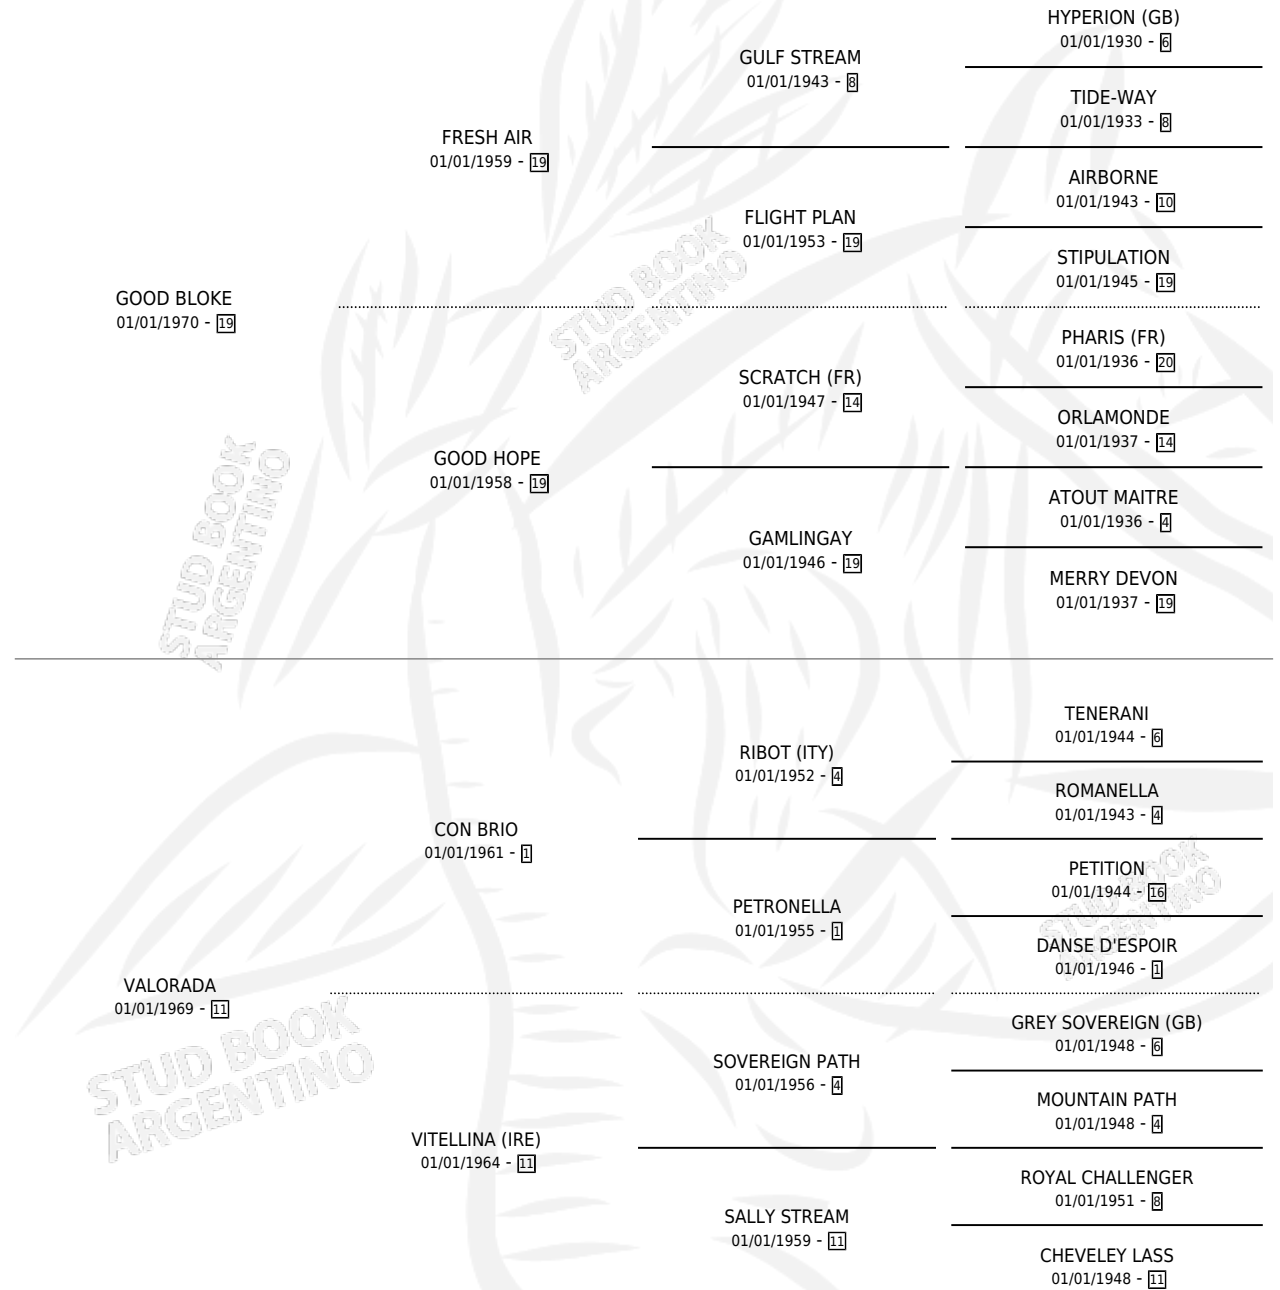

Lugar de nacimiento: Campo particular

Criador: Sin dato

~

HIJOS

	MACHOS	HEMBRAS
9 NACIERON	5	4
5 CORRIERON	3	2
4 GANARON	3	1

1	1	1
GANADORES CL	GANADORES GR	GANADORES G1

PEDIGREE

EXPORTACIÓN / IMPORTACIÓN