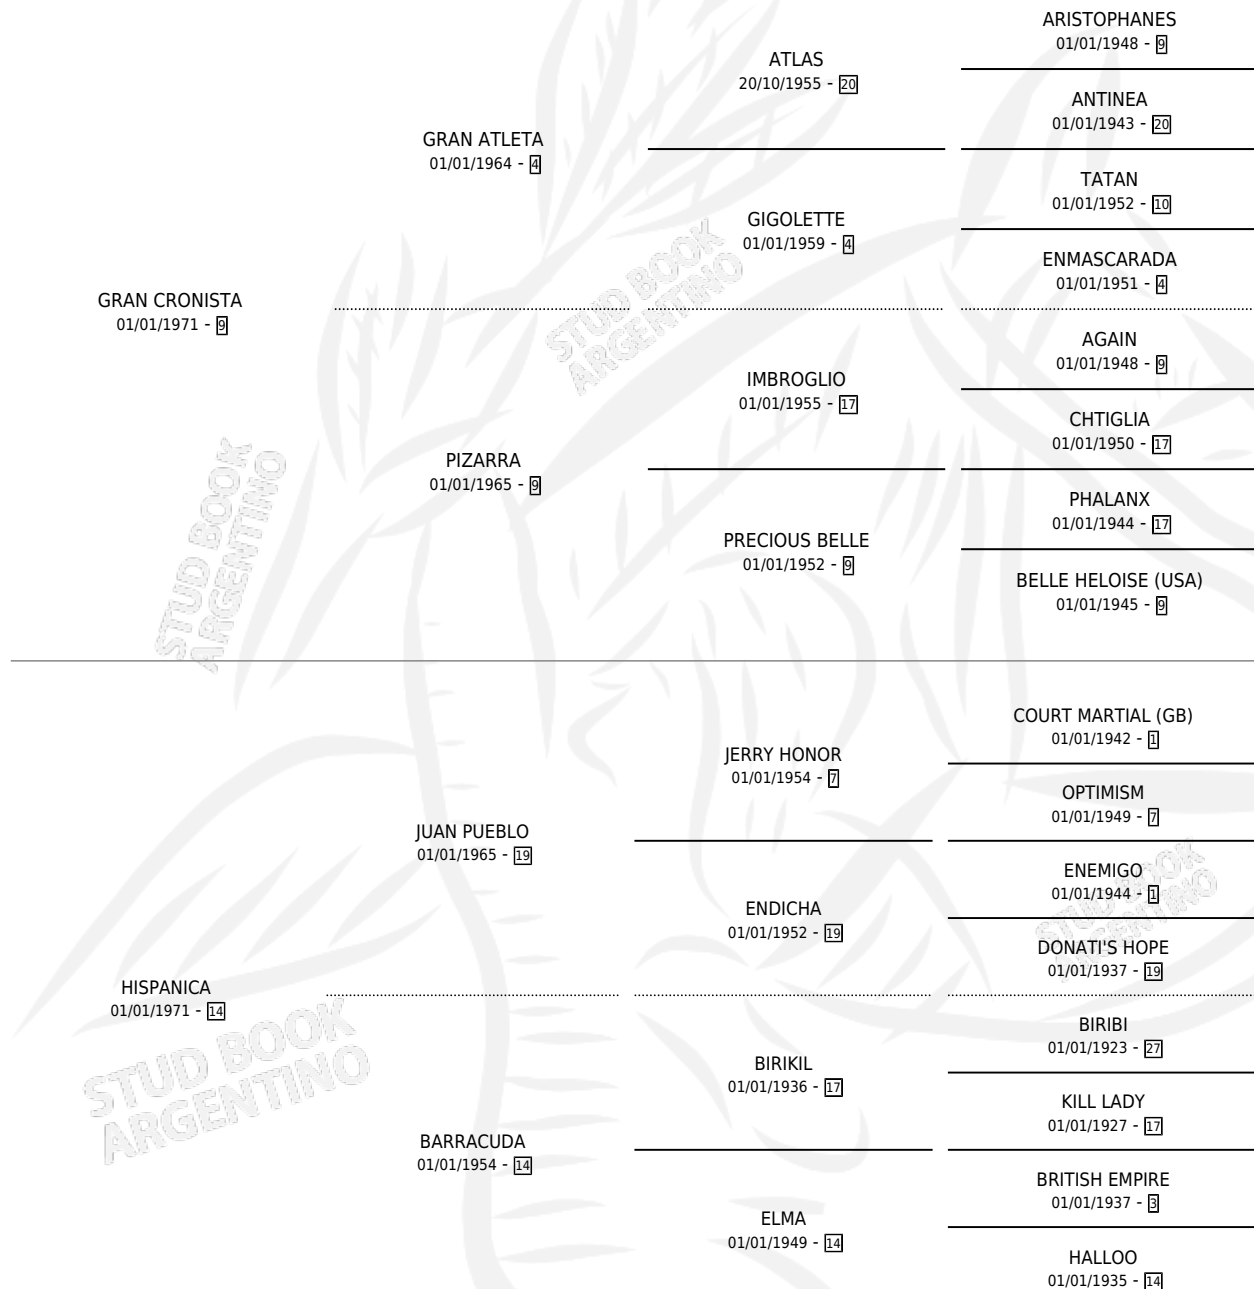

GRAN HISPANICA

por GRAN CRONISTA y HISPANICA por JUAN PUEBLO

Argentina · Hembra · Tordillo · SP · 01/01/1982
Familia 14 · Volumen 31

ESTADO

TIPIFICACIÓN SANGUÍNEA	✓
TIPIFICACIÓN POR ADN	X
PASAPORTE	X
IDENTIFICACIÓN POR MICROCHIP	X
REPRODUCTOR	✓

Lugar de nacimiento: Campo particular

Criador: Sin dato

~

HIJOS

	MACHOS	HEMBRAS
6 NACIERON	5	1
5 CORRIERON	5	0
4 GANARON	4	0
0 GANADORES CL	0 GANADORES GR	0 GANADORES G1

PEDIGREE