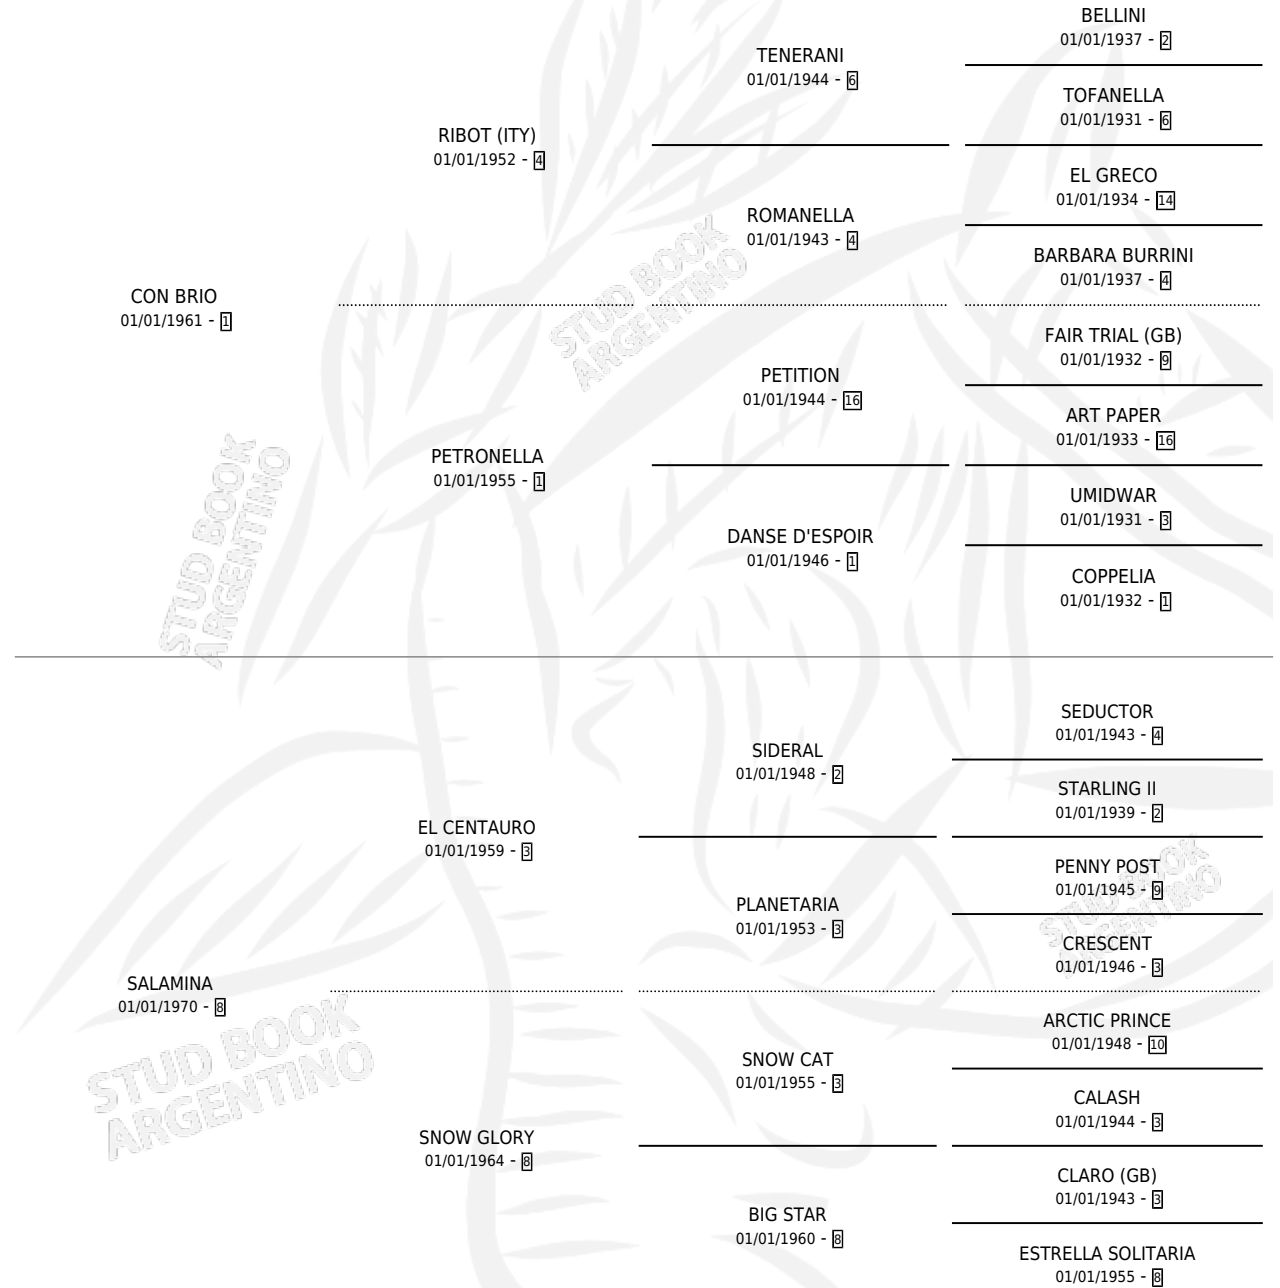

BALAKLAVA

por **CON BRIO** y **SALAMINA** por **EL CENTAURO**

Argentina · Hembra · Zaino · SP · 25/08/1982
Familia 8-c · Volumen 31

ESTADO

TIPIFICACIÓN SANGUÍNEA	✓
TIPIFICACIÓN POR ADN	X
PASAPORTE	X
IDENTIFICACIÓN POR MICROCHIP	X
REPRODUCTOR	✓

Lugar de nacimiento: Campo particular

Criador: Sin dato

~

HIJOS

	MACHOS	HEMBRAS
9 NACIERON	4	5
7 CORRIERON	3	4
6 GANARON	2	4
0 GANADORES CL	0 GANADORES GR	0 GANADORES G1

PEDIGREE

CAMPAÑA

Solo carreras oficiales de Argentina