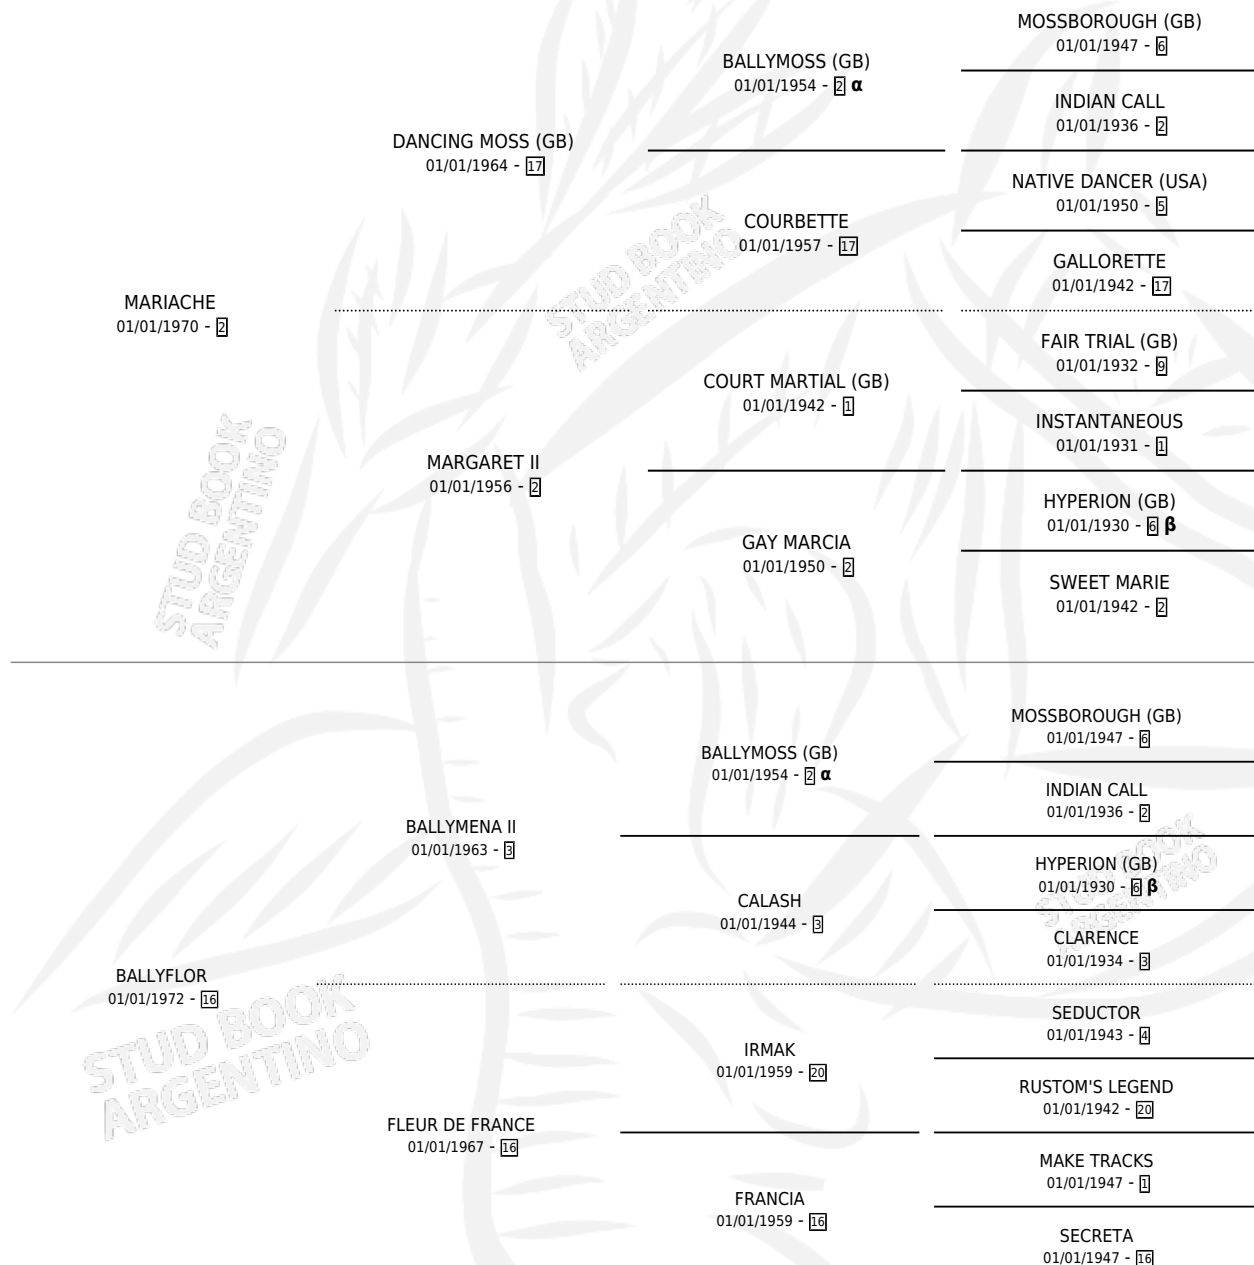

BALLIROSE

por **MARIACHE** y **BALLYFLOR** por **BALLYMENA II**

Argentina · Hembra · Alazan Tostado · SP · 13/10/1983
Familia 16-e · Volumen 31

ESTADO

TIPIFICACIÓN SANGUÍNEA	✓
TIPIFICACIÓN POR ADN	X
PASAPORTE	X
IDENTIFICACIÓN POR MICROCHIP	X
REPRODUCTOR	✓

Lugar de nacimiento: Campo particular

Criador: Sin dato

~

HIJOS

	MACHOS	HEMBRAS
4 NACIERON	1	3
SIN ACTUACIONES		

PEDIGREE

INBREEDING : α, β