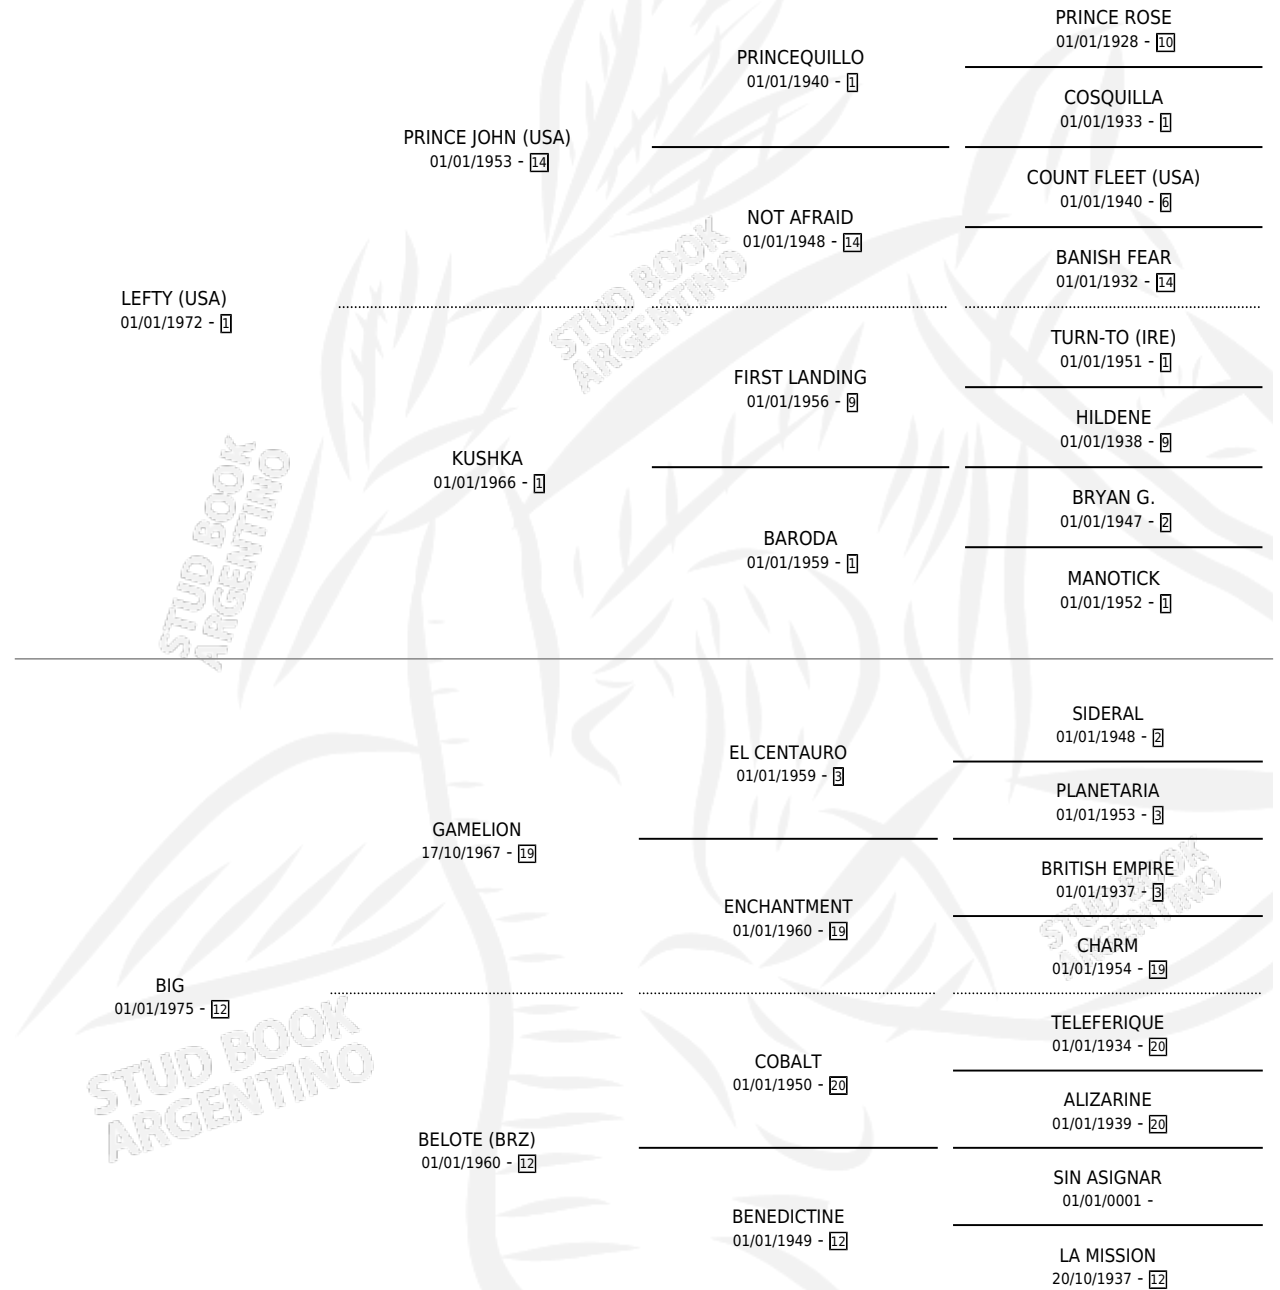

BERIOZKA

por LEFTY (USA) y BIG por GAMELION

Argentina · Hembra · Alazan · SP · 01/01/1983
Familia 12-d · Volumen 31

ESTADO

TIPIFICACIÓN SANGUÍNEA	✓
TIPIFICACIÓN POR ADN	X
PASAPORTE	X
IDENTIFICACIÓN POR MICROCHIP	X
REPRODUCTOR	✓

Lugar de nacimiento: Campo particular

Criador: Sin dato

~

HIJOS

	MACHOS	HEMBRAS
8 NACIERON	2	6
2 CORRIERON	0	2

SIN ACTUACIONES

PEDIGREE