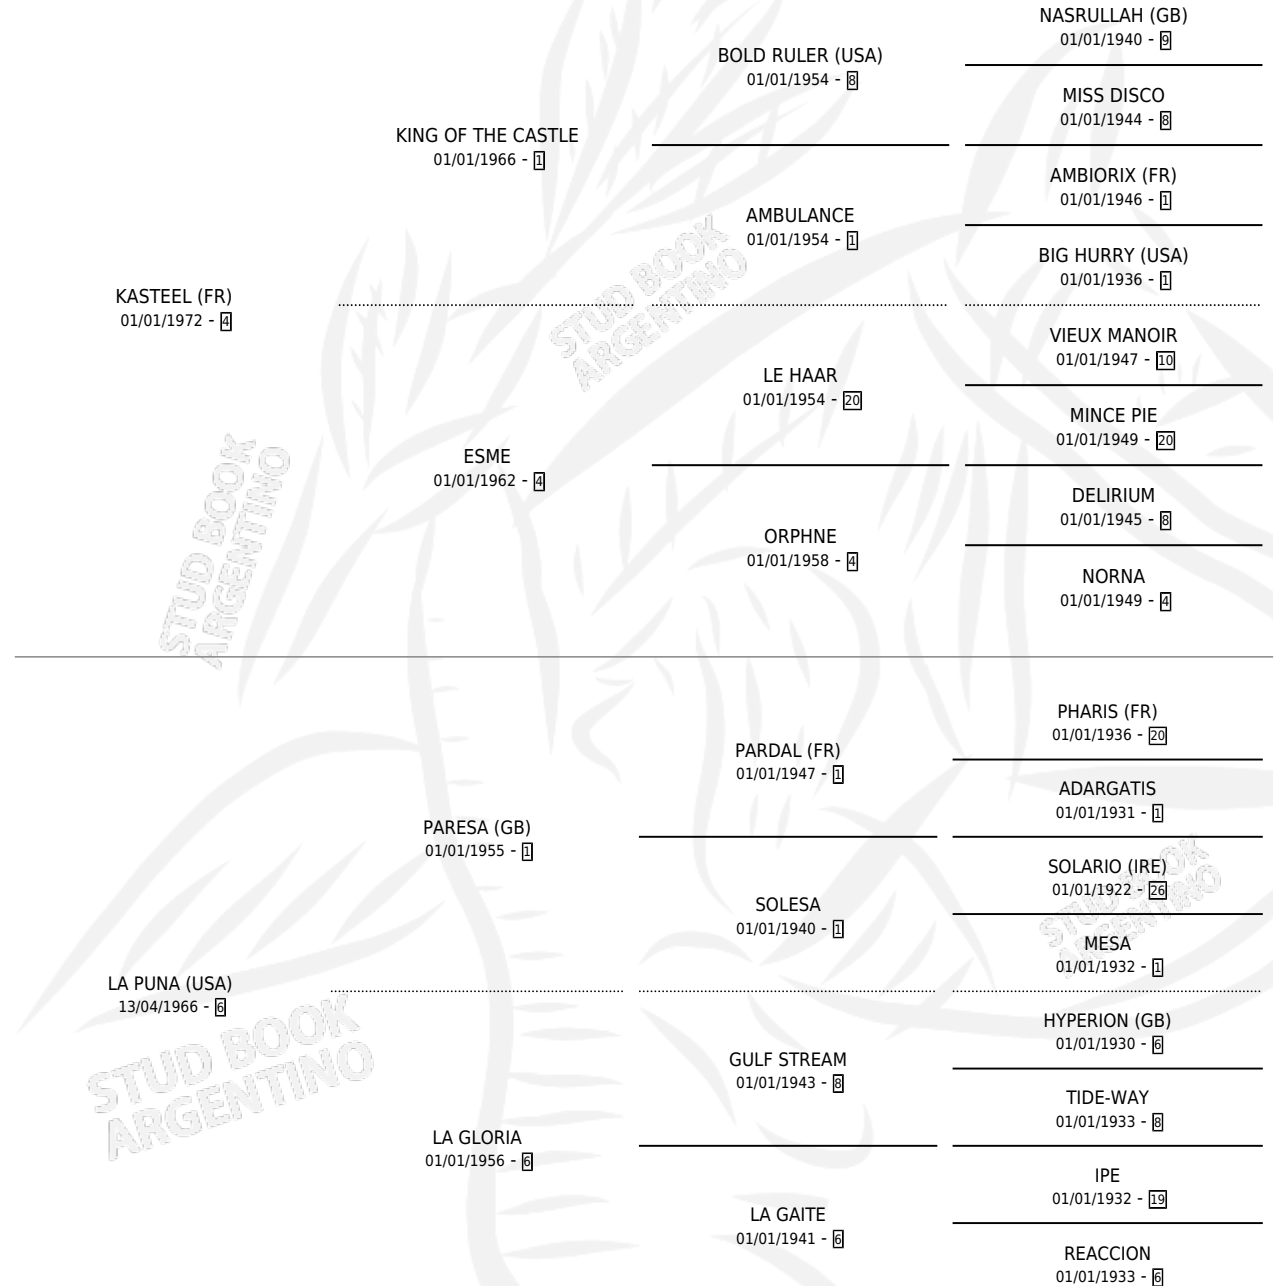

CHUQUISACA

por **KASTEEL (FR)** y **LA PUNA (USA)** por **PARESA (GB)**

Argentina · Hembra · Zaino · SP · 22/10/1983
Familia 6-a · Volumen 31

ESTADO

TIPIFICACIÓN SANGUÍNEA	X
TIPIFICACIÓN POR ADN	X
PASAPORTE	X
IDENTIFICACIÓN POR MICROCHIP	X
REPRODUCTOR	✓

Lugar de nacimiento: Campo particular
Criador: Laplacette Jose Enrique

~

HIJOS

	MACHOS	HEMBRAS
2 NACIERON	2	0
2 CORRIERON	2	0
1 GANARON	1	0
0 GANADORES CL	0 GANADORES GR	0 GANADORES G1

PEDIGREE

S

mientos 2 / Efectividad 66.67%

PADRILLO	PRODUCTO	CRIADOR	1ER SERVICIO	ÚLTIMO SERVICIO
BONSOIR	∅		24/12/1989	24/12/1989
BONSOIR	EL GOTA (M ZD, 08/11/1989)	LAPLACETTE JOSE ENRIQUE	25/11/1988	25/11/1988
FALLY	CHUMPLI (M Z, 05/11/1988)	LAPLACETTE JOSE ENRIQUE	03/11/1987	09/12/1987