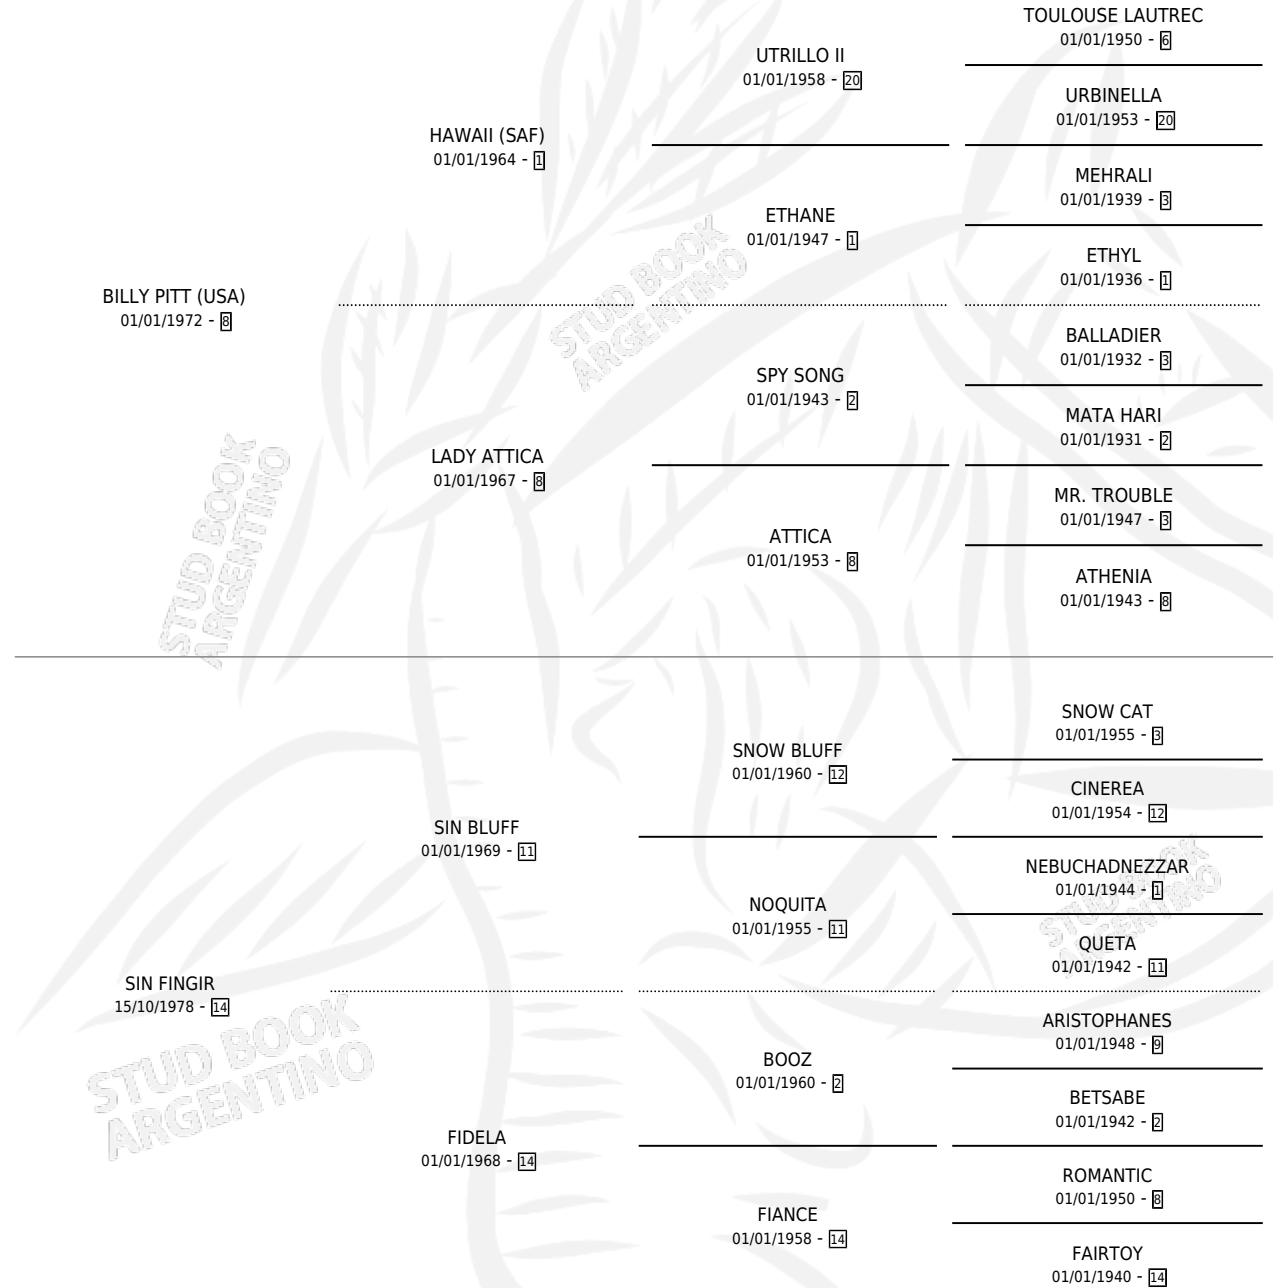

FINGIDA BILL

por **BILLY PITT (USA)** y **SIN FINGIR** por **SIN BLUFF**

Argentina · Hembra · Zaino · SP · 30/07/1983
Familia 14-f · Volumen 31

ESTADO

TIPIFICACIÓN SANGUÍNEA	✓
TIPIFICACIÓN POR ADN	X
PASAPORTE	X
IDENTIFICACIÓN POR MICROCHIP	X
REPRODUCTOR	✓

Lugar de nacimiento: Campo particular

Criador: Sin dato

~

HIJOS

	MACHOS	HEMBRAS
6 NACIERON	2	4
5 CORRIERON	2	3
5 GANARON	2	3

1	0	0
GANADORES CL	GANADORES GR	GANADORES G1

PEDIGREE