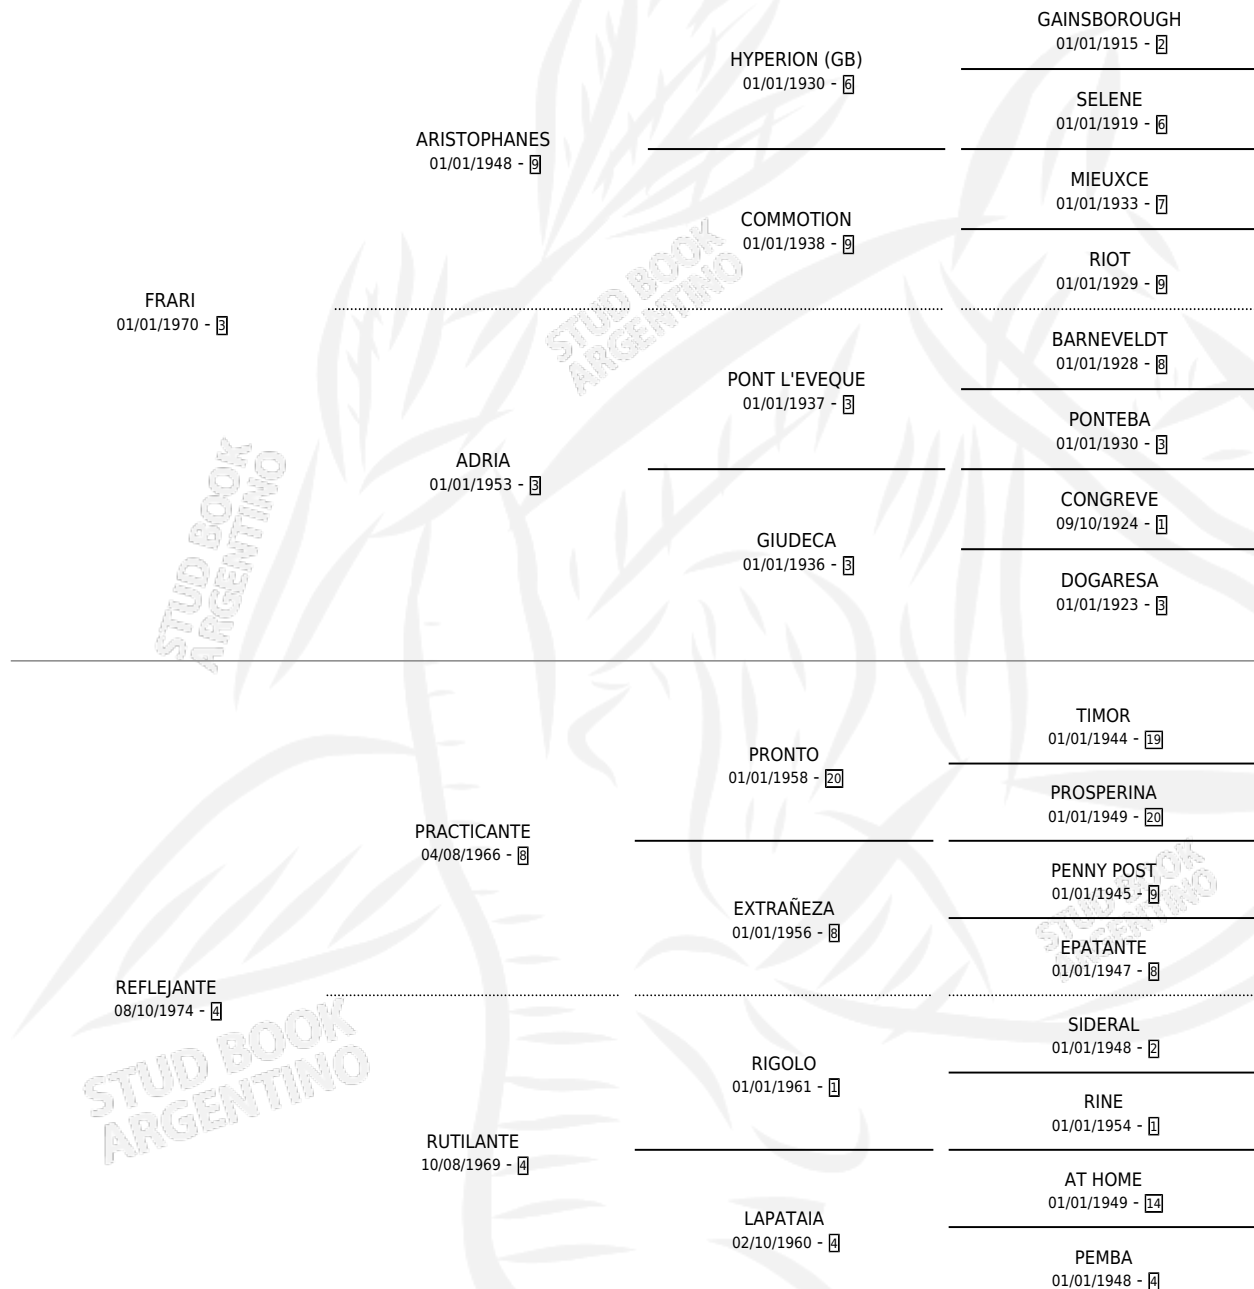

FRAU REFLEJANTE

por FRARI y REFLEJANTE por PRACTICANTE

Argentina · Hembra · Alazan · SP · 01/01/1982
Familia 4-k · Volumen 31

ESTADO

TIPIFICACIÓN SANGUÍNEA	✓
TIPIFICACIÓN POR ADN	X
PASAPORTE	X
IDENTIFICACIÓN POR MICROCHIP	X
REPRODUCTOR	✓

Lugar de nacimiento: Campo particular
Criador: La Biznaga

~

HIJOS

	MACHOS	HEMBRAS
11 NACIERON	9	2
9 CORRIERON	8	1
6 GANARON	5	1
1 GANADORES CL	0 GANADORES GR	0 GANADORES G1

PEDIGREE

S

cimientos 11 / Efectividad 78.57%

PADRILLO	PRODUCTO	CRIADOR	1ER SERVICIO	ÚLTIMO SERVICIO
SHY TOM (USA)	∅		14/10/2000	11/11/2000
ROAR (USA)	FOUR RELAY (M AT, 11/09/2000)	LA BIZNAGA	26/09/1999	26/09/1999
ROAR (USA)	FORTY REFLECTOR (M A, 23/08/1999)	LA BIZNAGA	04/09/1998	04/09/1998
SHY TOM (USA)	REFULGENTE TOM (M A, 31/07/1998)	LA BIZNAGA	06/08/1997	06/08/1997
SHY TOM (USA)	∅		12/11/1996	12/11/1996
SHY TOM (USA)	RESPLANDOR TOM (M A, 10/10/1996) •MURIÓ EL 04/03/2013•	LA BIZNAGA	19/09/1995	29/10/1995
BATTY (USA)	BATTY REFLEJA (H A, 12/08/1995)	LA BIZNAGA	01/09/1994	01/09/1994
SHY TOM (USA)	FOGOSO TOM (M AT, 02/08/1994)	LA BIZNAGA	22/08/1993	22/08/1993
EGG TOSS (USA)	∅		02/11/1992	02/11/1992
EGG TOSS (USA)	FATUA TOSS (H A, 03/10/1992) •MURIÓ EL 21/12/1998•	LA BIZNAGA	29/10/1991	29/10/1991
LIGHT CAVALRY (GB)	FREON LIGHT (M Z, 27/09/1991)	LA BIZNAGA	20/10/1990	20/10/1990
MAT-BOY	FOCO BOY (M A, 23/09/1990)	LA BIZNAGA	14/10/1989	14/10/1989
MAT-BOY	REFLEX BOY (M A, 19/09/1989)	LA BIZNAGA	07/10/1988	07/10/1988
KASTEEL (FR)	FUNESTO (M ZD, 05/09/1988)	LA BIZNAGA	25/08/1987	20/09/1987