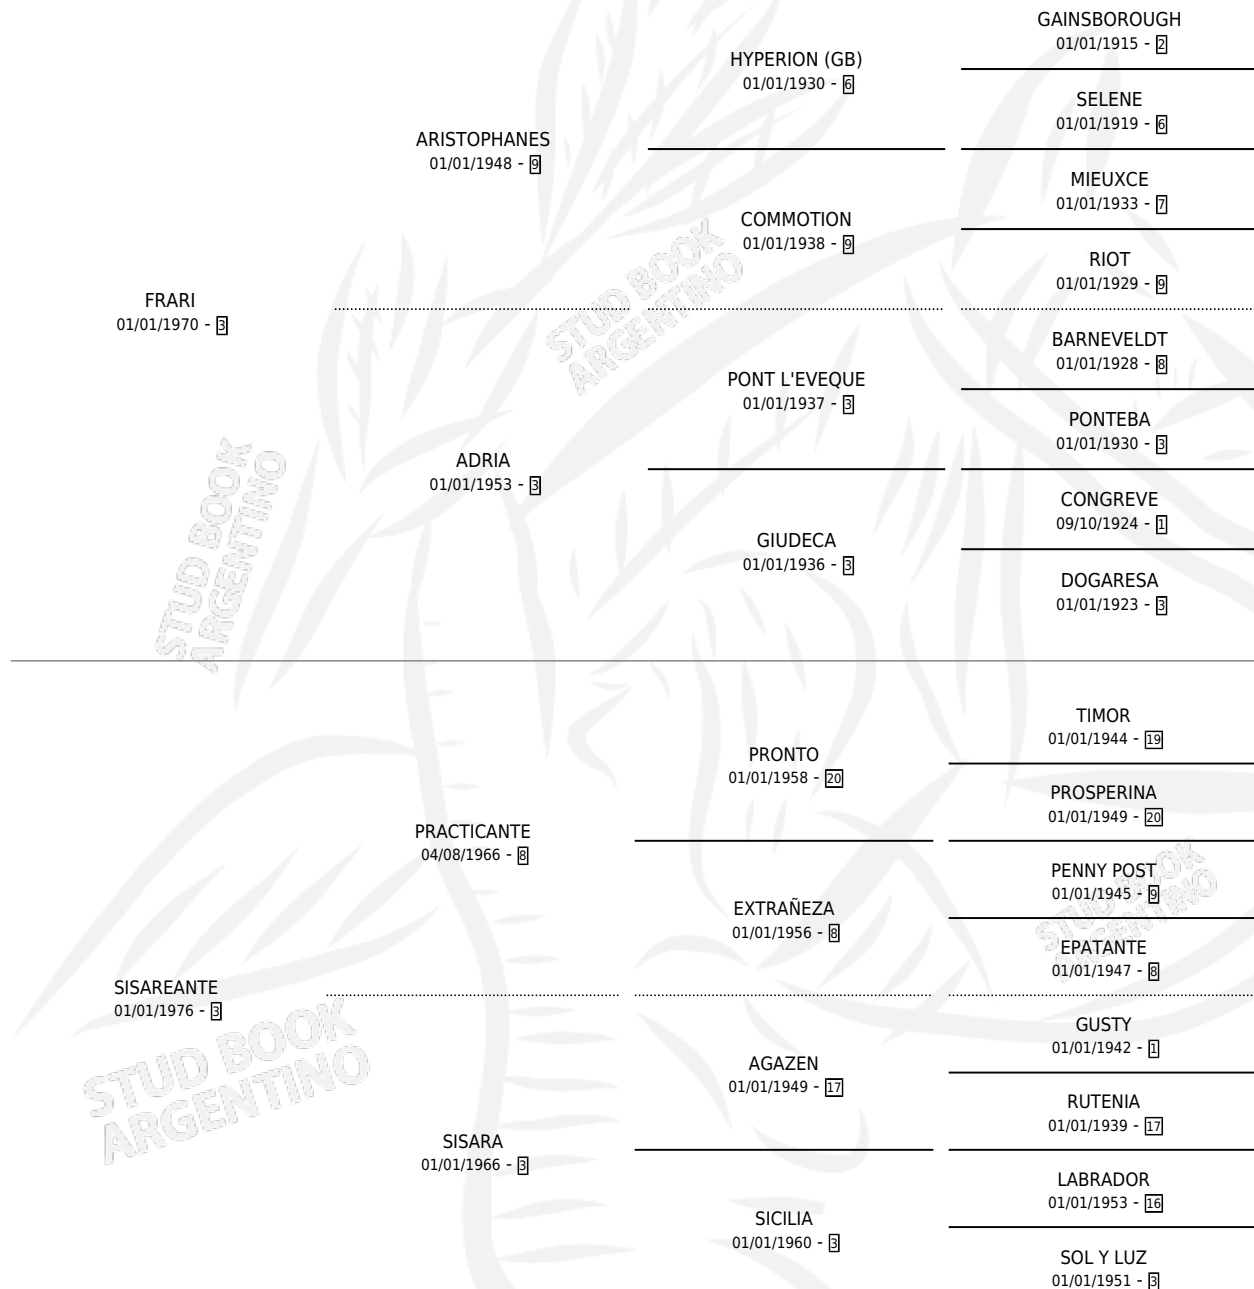

Lugar de nacimiento: Campo particular

Criador: Sin dato

~

HIJOS

	MACHOS	HEMBRAS
5 NACIERON	2	3
3 CORRIERON	2	1
3 GANARON	2	1
0 GANADORES CL	0 GANADORES GR	0 GANADORES G1

PEDIGREE

CAMPAÑA

Solo carreras oficiales de Argentina