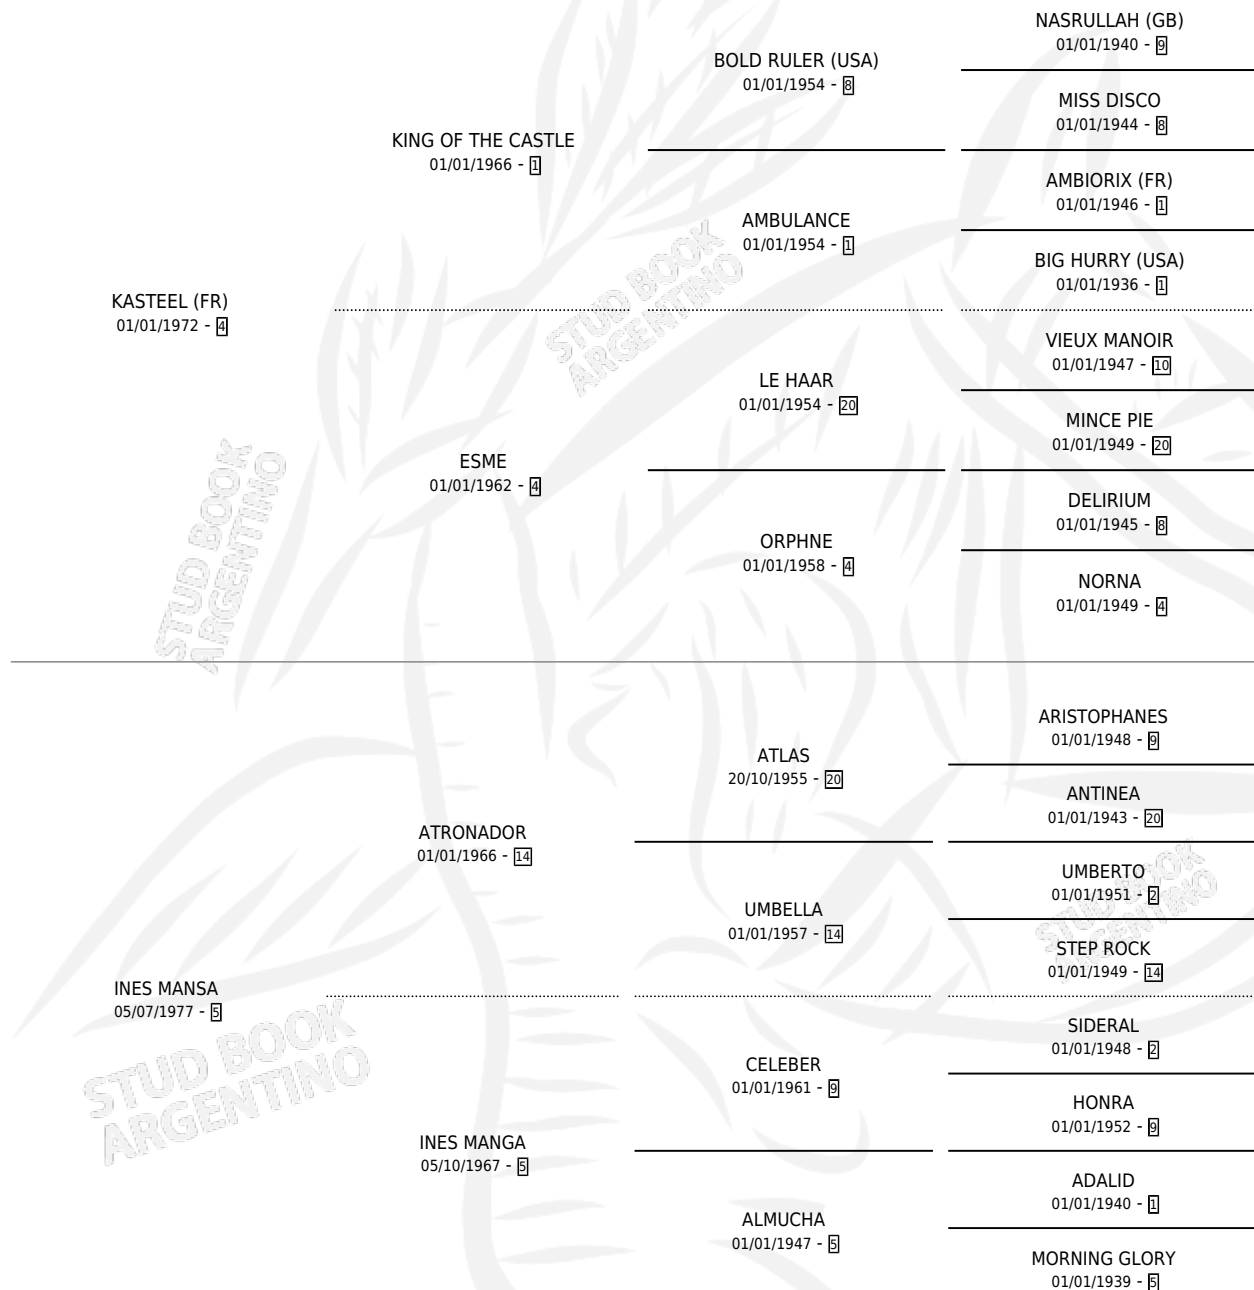

Lugar de nacimiento: Campo particular

Criador: Sin dato

~

HIJOS

	MACHOS	HEMBRAS
5 NACIERON	4	1
3 CORRIERON	3	0
1 GANARON	1	0
0 GANADORES CL	0 GANADORES GR	0 GANADORES G1

PEDIGREE

CAMPAÑA

Solo carreras oficiales de Argentina