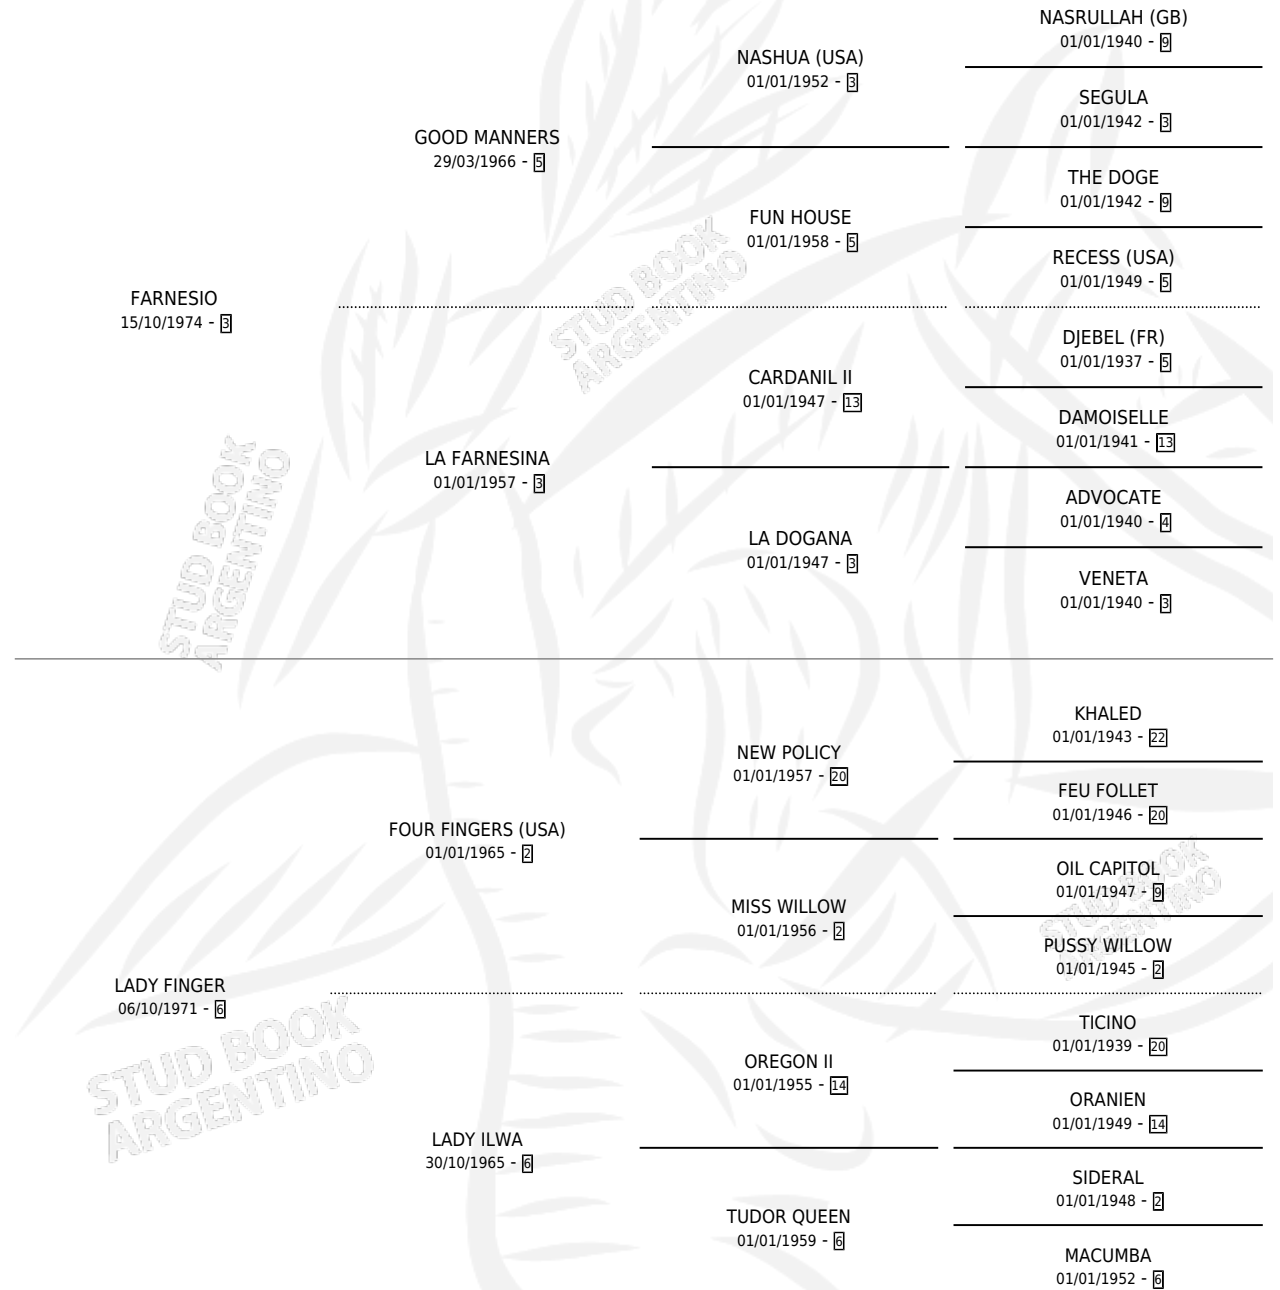

LADY MINE

por **FARNESIO** y **LADY FINGER** por **FOUR FINGERS (USA)**

Argentina · Hembra · Alazan Tostado · SP · 14/09/1983
Familia 6-a · Volumen 31

ESTADO

TIPIFICACIÓN SANGUÍNEA	✓
TIPIFICACIÓN POR ADN	X
PASAPORTE	X
IDENTIFICACIÓN POR MICROCHIP	X
REPRODUCTOR	✓

Lugar de nacimiento: Campo particular

Criador: Sin dato

~

HIJOS

	MACHOS	HEMBRAS
10 NACIERON	5	5
5 CORRIERON	2	3
5 GANARON	2	3

1	1	1
GANADORES CL	GANADORES GR	GANADORES G1

PEDIGREE