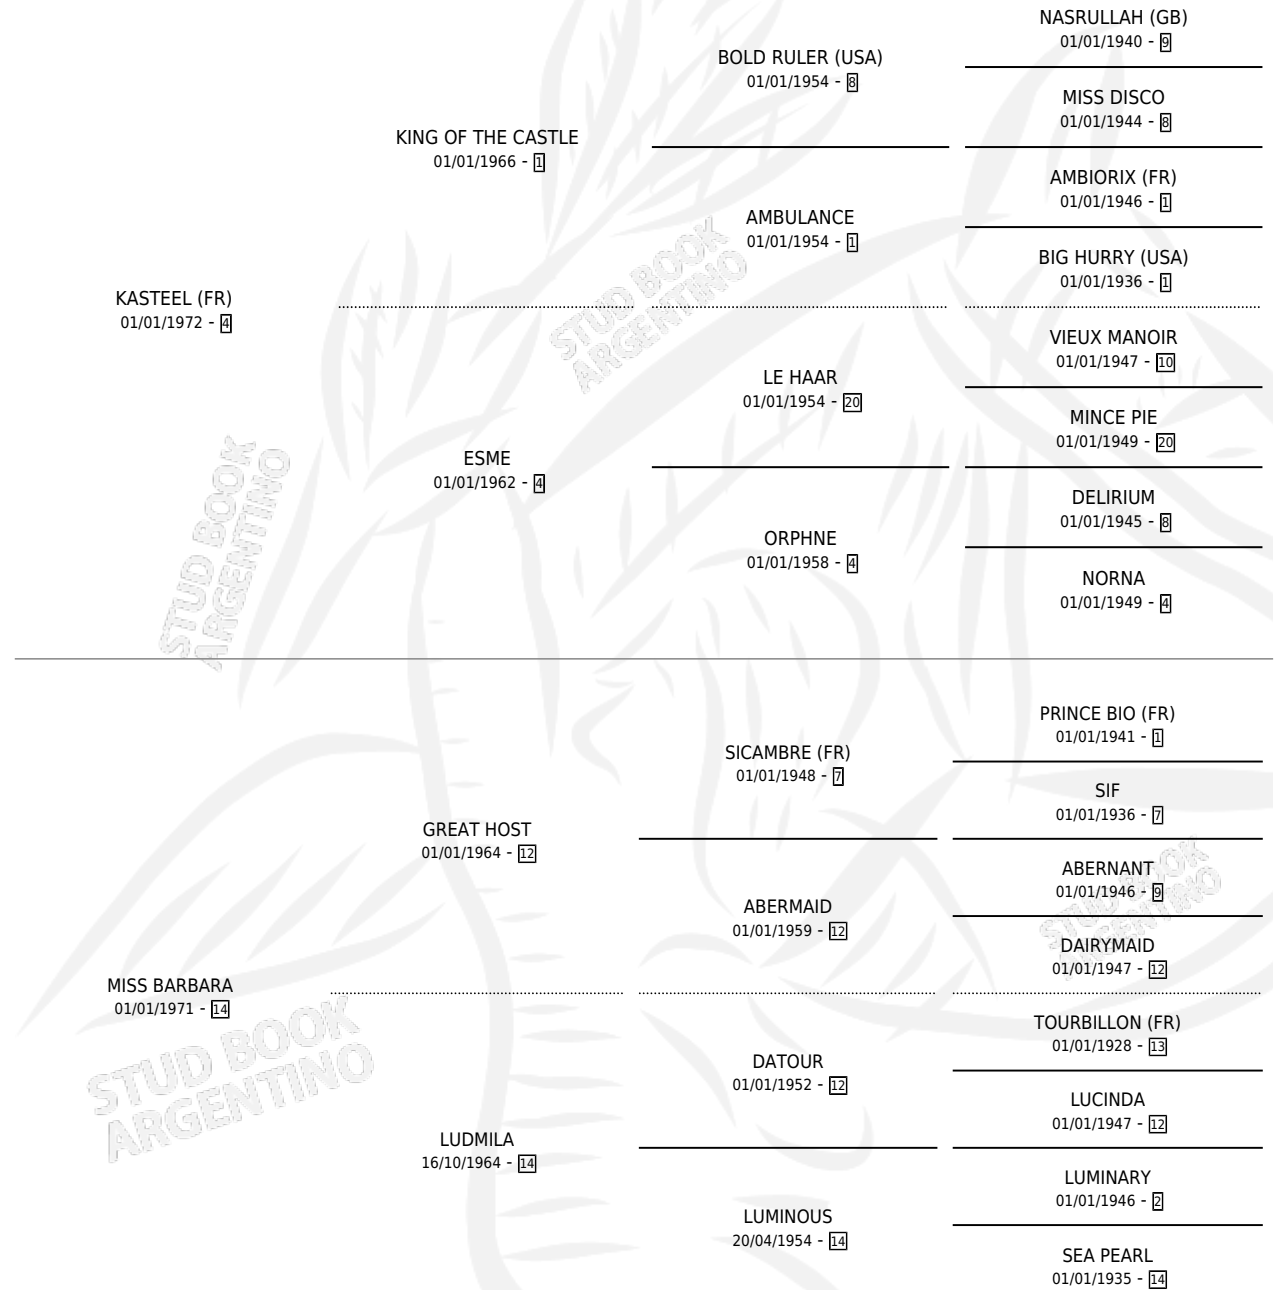

# MISSTEEL

por **KASTEEL (FR)** y **MISS BARBARA** por **GREAT HOST**

Argentina · Hembra · Zaino · SP · 01/01/1983  
Familia 14-b · Volumen 31

## ESTADO

TIPIFICACIÓN SANGUÍNEA	✓
TIPIFICACIÓN POR ADN	X
PASAPORTE	X
IDENTIFICACIÓN POR MICROCHIP	X
REPRODUCTOR	✓

**Lugar de nacimiento:** Campo particular

**Criador:** Sin dato

~

## PEDIGREE

S

cimientos 12 / Efectividad 75.00%

PADRILLO	PRODUCTO	CRIADOR	1ER SERVICIO	ÚLTIMO SERVICIO
FIERRAZO	∅		17/10/2003	05/12/2003
<b>MISSTEEL</b>	∅		14/11/2001	17/11/2001
BAT FANFARRON	BAT MONADA (H Z, 27/09/2001)	SIN DATO	29/09/2000	29/09/2000
TRAKEHNER	STEELTRAK (H Z, 20/09/2000)	SIN DATO	23/09/1999	23/09/1999
TRAKEHNER	TRAK KAST (H Z, 12/09/1999)	EL HORIZONTE SCA	18/09/1998	18/09/1998
TRAKEHNER	CHRIS TRAK (H Z, 06/09/1998)	EL HORIZONTE SCA	04/09/1997	20/09/1997
LAZY LORD	LAZY TIO (M Z, 11/08/1997)	EL HORIZONTE SCA	24/08/1996	24/08/1996
TRAKEHNER	MISS TRACK (H A, 15/08/1996)	EL HORIZONTE SCA	24/08/1995	26/08/1995
LAZY LORD	LAZY CHRIS (H Z, 15/08/1995)	EL HORIZONTE SCA	19/08/1994	23/08/1994
LOUVRE	∅		02/11/1993	02/11/1993
LOUVRE	MILNE (M Z, 23/10/1993)	SIN DATO	15/11/1992	15/11/1992
FATLY	FAIR MISTERY (M ZD, 07/11/1992)	SIN DATO	26/10/1991	22/11/1991
FATLY	FANCY MISS (H Z, 19/10/1991)	SIN DATO	31/10/1990	02/11/1990
BONSOIR	BON SEJOUR (M AT, 02/10/1990)	SIN DATO	13/09/1989	11/10/1989
BONSOIR	BON MIGUEL ANGEL (M A, 19/08/1989)	SIN DATO	24/08/1988	24/08/1988
FATLY	∅		19/08/1987	21/08/1987