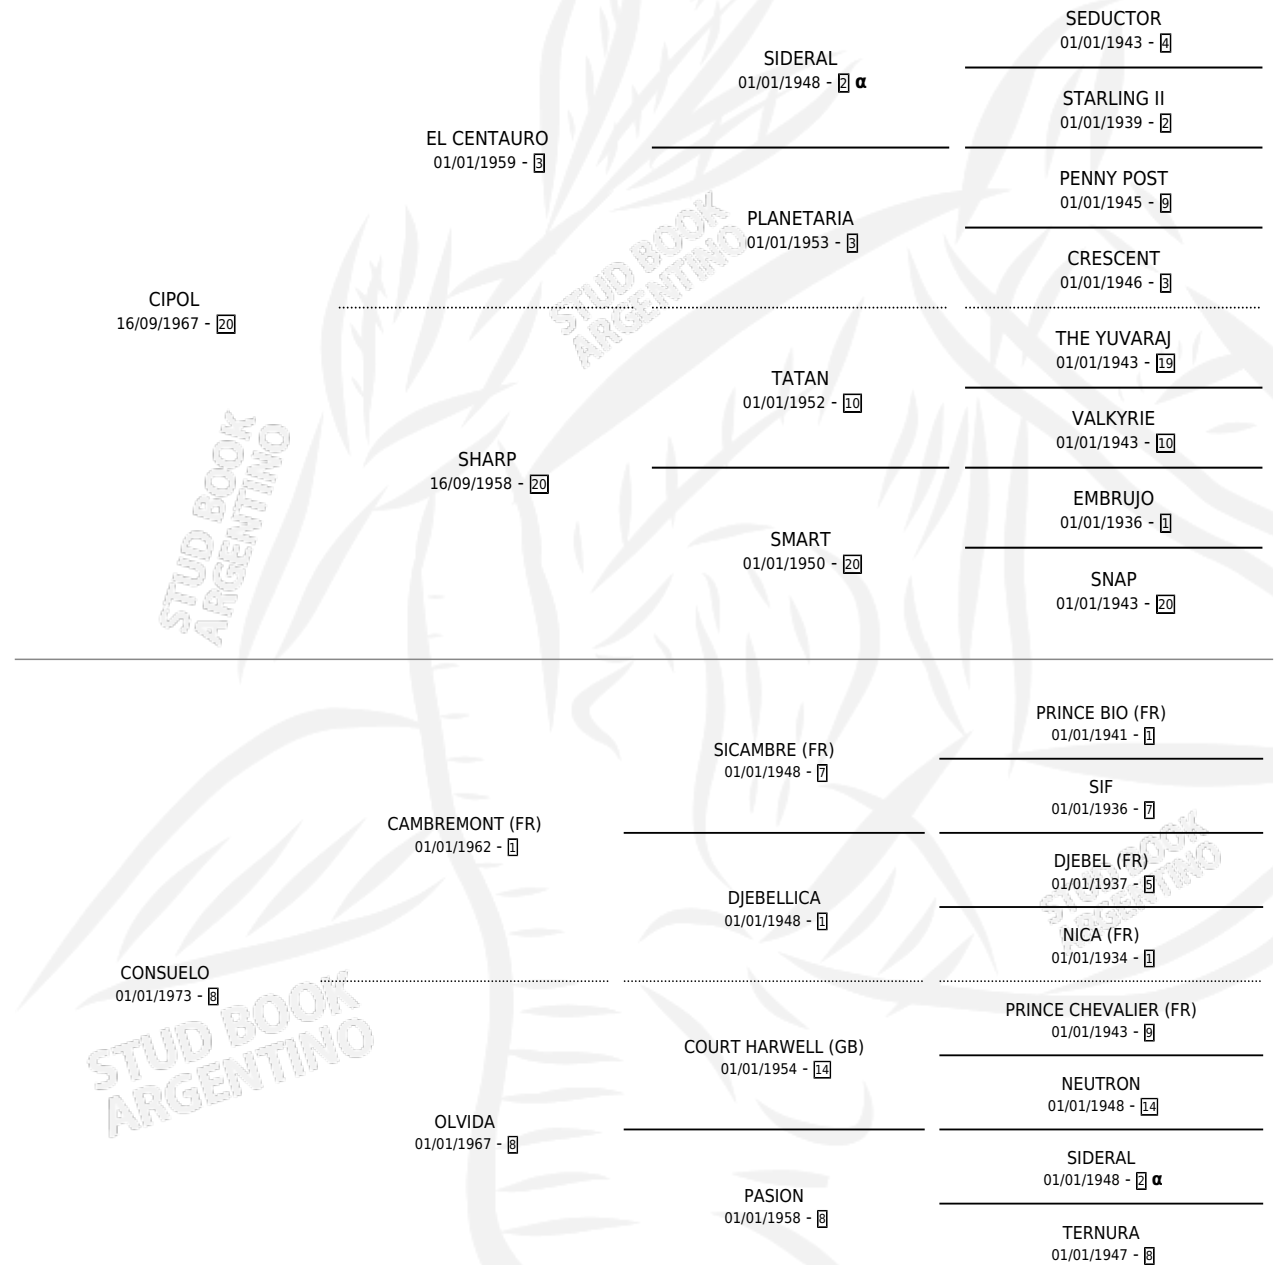

Lugar de nacimiento: Campo particular

Criador: Comalal

~

HIJOS

	MACHOS	HEMBRAS
8 NACIERON	2	6
7 CORRIERON	1	6
3 GANARON	1	2
0 GANADORES CL	0 GANADORES GR	0 GANADORES G1

PEDIGREE

INBREEDING : α

CAMPAÑA

Solo carreras oficiales de Argentina

POR EDAD

EDAD	CC	1°	2°	3°	4°	5°	NP	CLC	CLG	CLCG1	CLGG1	IMPORTE	GANANCIA / CC
4 AÑOS	2	1	0	0	1	0	0	1	0	0	0	\$0	\$0
5 AÑOS	4	2	2	0	0	0	0	1	0	0	0	\$0	\$0
TOTALES	6	3	2	0	1	0	0	2	0	0	0	\$0	\$0
%		50.0%	33.3%	0.0%	16.7%	0.0%	0.0%	33.3%	0.0%	0.0%	0.0%		