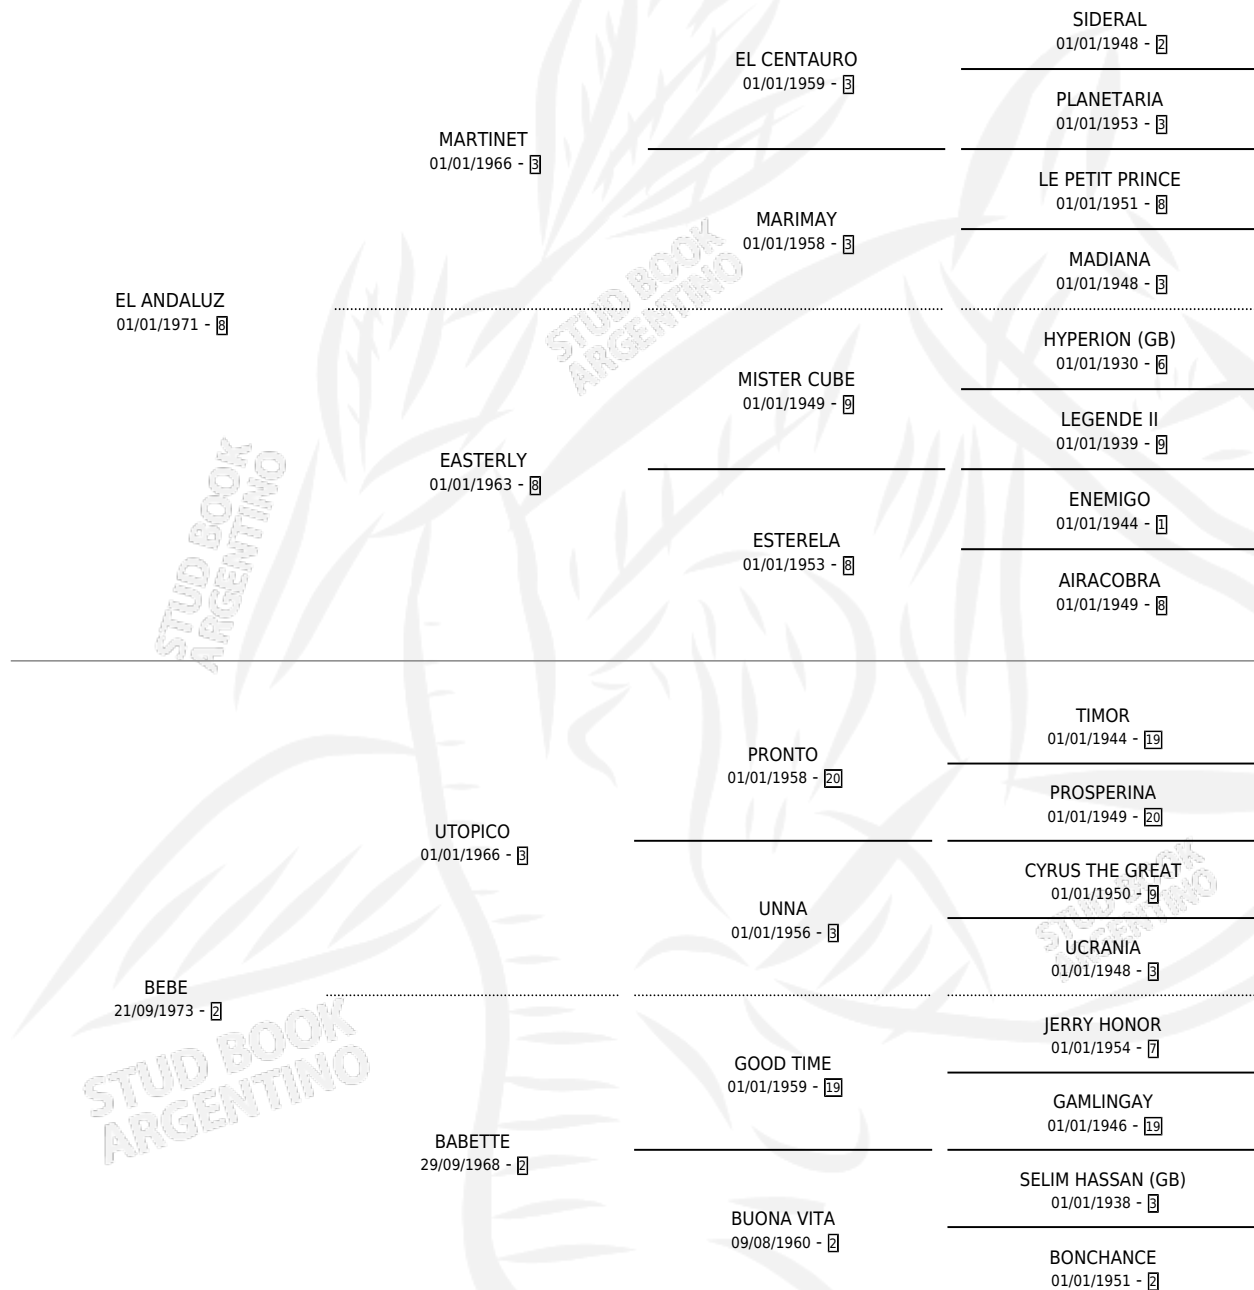

BRITT

por **EL ANDALUZ** y **BEBE** por **UTOPICO**

Argentina · Hembra · Alazan Tostado · SP · 01/01/1980
Familia 2-g · Volumen 30

ESTADO

TIPIFICACIÓN SANGUÍNEA	✓
TIPIFICACIÓN POR ADN	X
PASAPORTE	X
IDENTIFICACIÓN POR MICROCHIP	X
REPRODUCTOR	✓

Lugar de nacimiento: Campo particular

Criador: Sin dato

~

HIJOS

	MACHOS	HEMBRAS
5 NACIERON	3	2
2 CORRIERON	1	1
1 GANARON	0	1
0 GANADORES CL	0 GANADORES GR	0 GANADORES G1

PEDIGREE

S

mientos 5 / Efectividad 83.33%

PADRILLO	PRODUCTO	CRIADOR	1ER SERVICIO	ÚLTIMO SERVICIO
CUCHO	Ø		25/09/1994	25/09/1994
BRITT BOLD SECOND (USA)	WECKER (M A, 20/10/1993)	SIN DATO	21/10/1992	21/10/1992
Datos oficiales del Stud Book Argentino GENERAL (FR)	LA BANCARIA (H A, 17/09/1992)	SIN DATO	23/09/1991	23/09/1991
Documentó generado el 24/04/2026 THE WATCHER (USA)	TATANKA (H ZD, 09/09/1991)	SIN DATO	27/09/1990	27/09/1990
studbook.org.ar FRIUL	HERR VON TAG (M AT, 04/11/1989)	SIN DATO	29/11/1988	29/11/1988
CROWN THY GOOD (USA)	HERR RICHTER (M Z, 20/11/1988)	SIN DATO	17/10/1987	12/12/1987