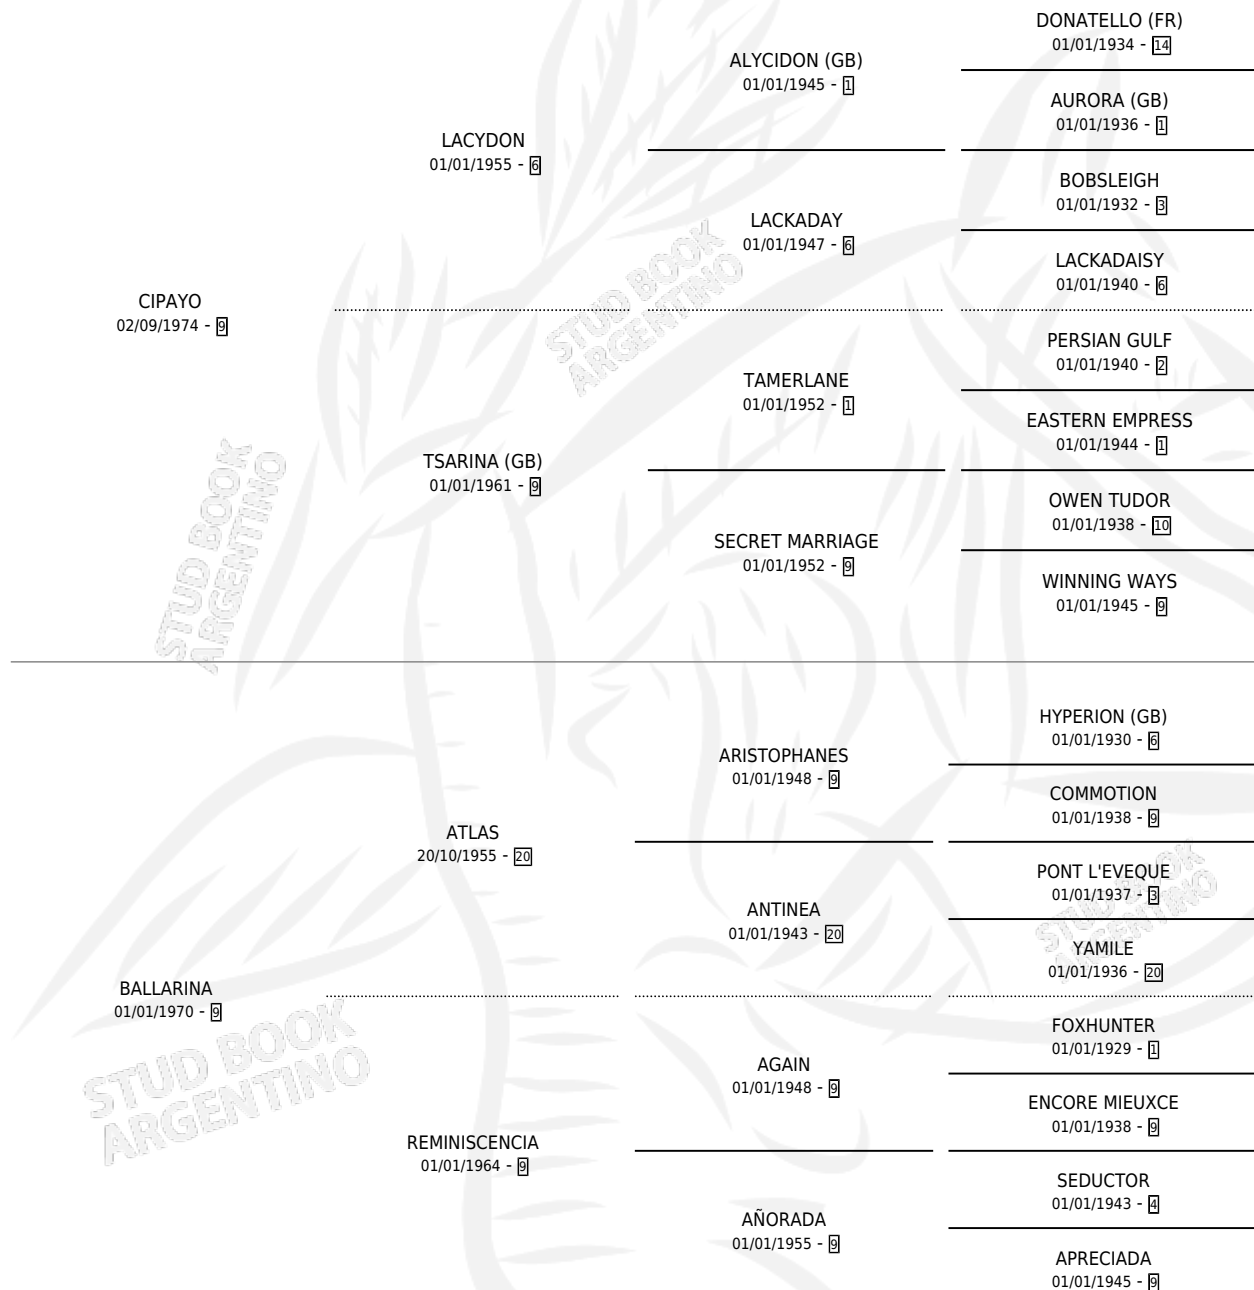

LA SOPLONA

por CIPAYO y BALLARINA por ATLAS

Argentina · Hembra · Zaino Doradillo · SP · 01/01/1983
Familia 9-h · Volumen 31

ESTADO

TIPIFICACIÓN SANGUÍNEA	✓
TIPIFICACIÓN POR ADN	X
PASAPORTE	X
IDENTIFICACIÓN POR MICROCHIP	X
REPRODUCTOR	✓

Lugar de nacimiento: Campo particular

Criador: Sin dato

~

HIJOS

	MACHOS	HEMBRAS
9 NACIERON	3	6
8 CORRIERON	3	5
6 GANARON	3	3
2 GANADORES CL	2 GANADORES GR	1 GANADORES G1

PEDIGREE

CAMPAÑA

Solo carreras oficiales de Argentina