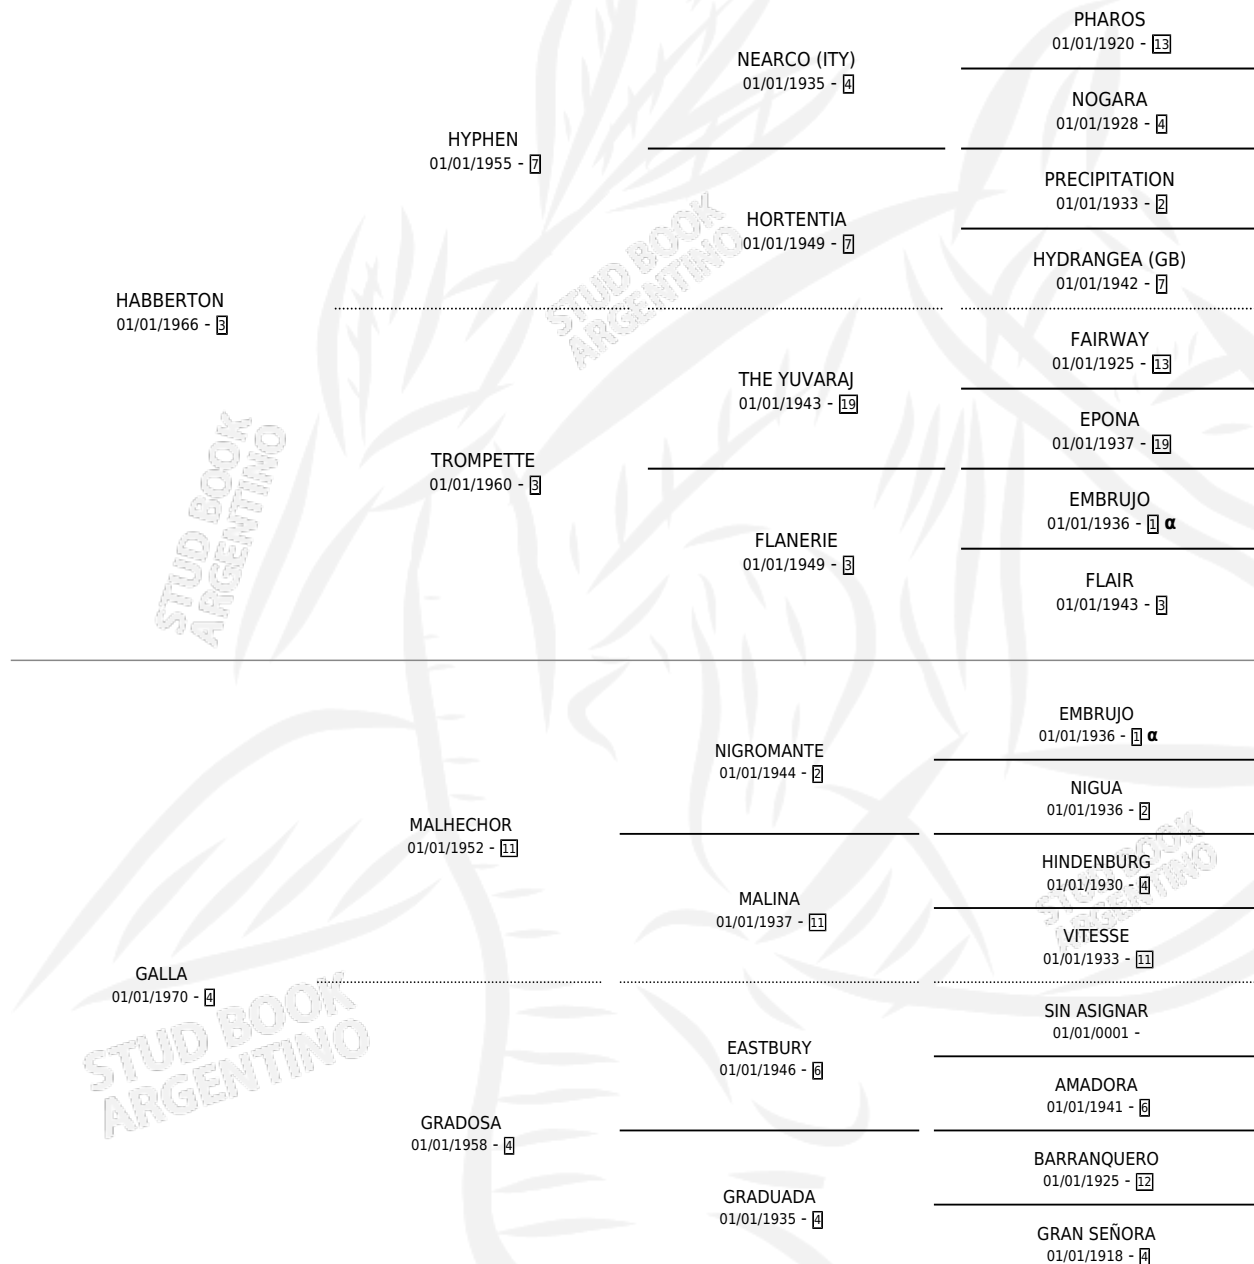

MISS LORETO

por **HABBERTON** y **GALLA** por **MALHECHOR**

Argentina · Hembra · Alazan · SP · 01/01/1980
Familia 4-p · Volumen 30

ESTADO

TIPIFICACIÓN SANGUÍNEA	✓
TIPIFICACIÓN POR ADN	X
PASAPORTE	X
IDENTIFICACIÓN POR MICROCHIP	X
REPRODUCTOR	✓

Lugar de nacimiento: Campo particular
Criador: Prieto Ruben Oscar

~

HIJOS

	MACHOS	HEMBRAS
13 NACIERON	3	10
11 CORRIERON	3	8
10 GANARON	3	7
3 GANADORES CL	3 GANADORES GR	1 GANADORES G1

PEDIGREE

INBREEDING : α