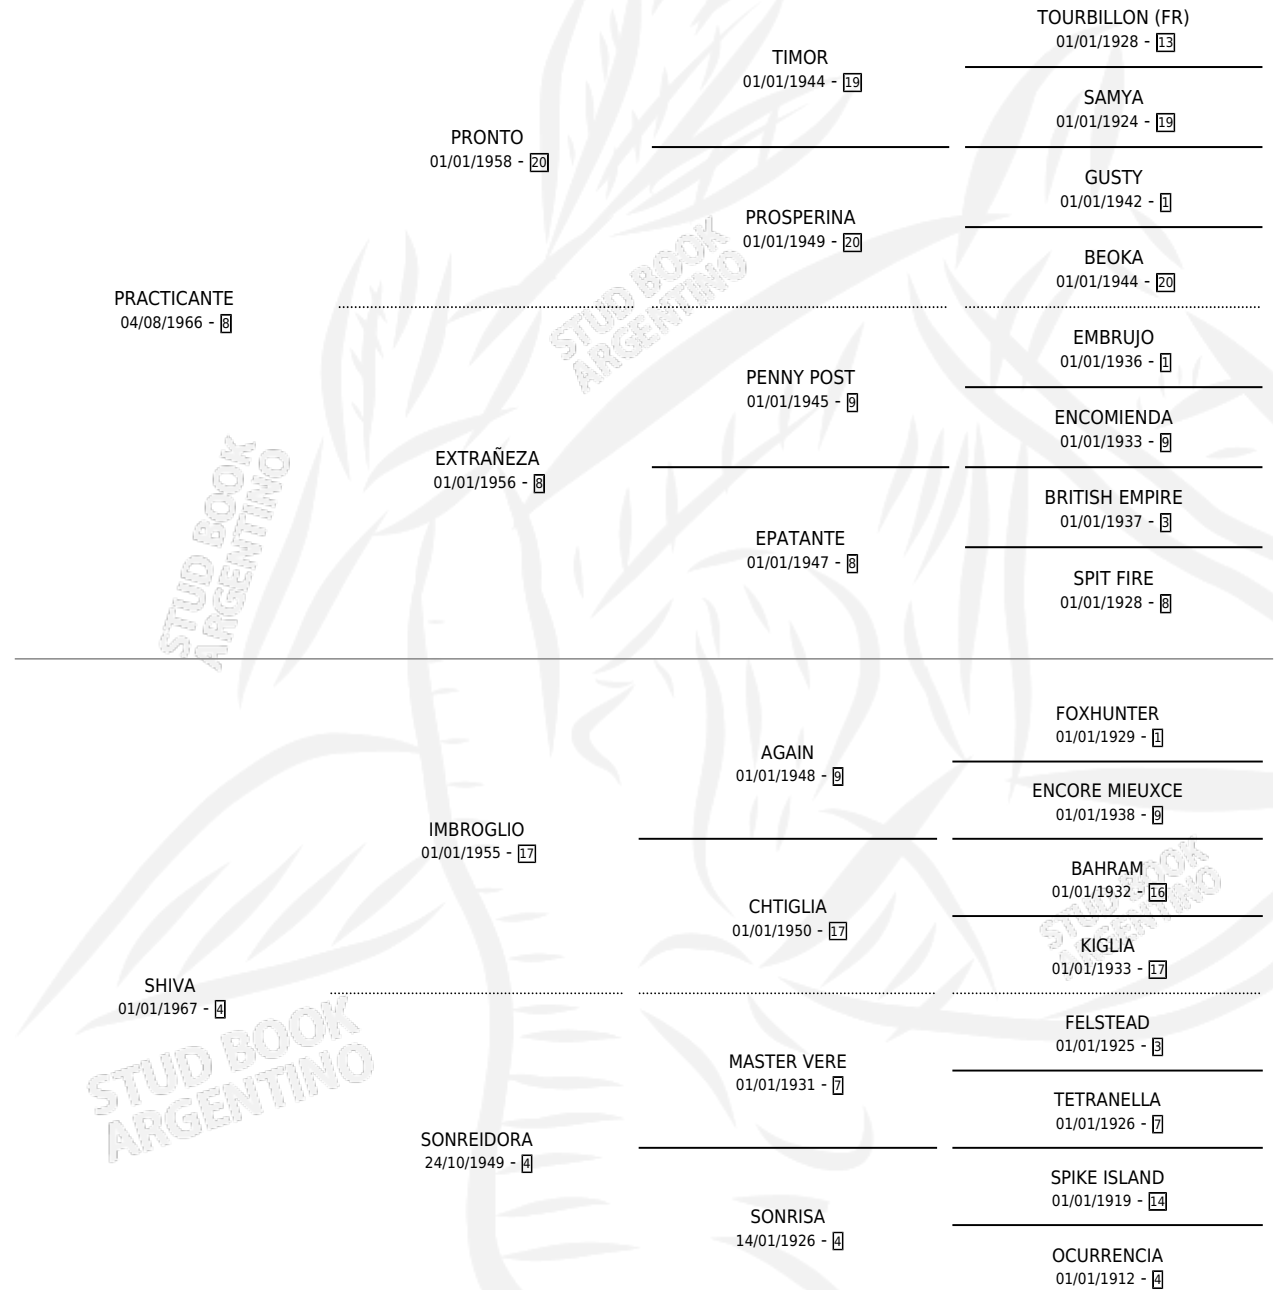

Lugar de nacimiento: Campo particular

Criador: Sin dato

~

HIJOS

	MACHOS	HEMBRAS
8 NACIERON	3	5
6 CORRIERON	2	4
3 GANARON	0	3
0 GANADORES CL	0 GANADORES GR	0 GANADORES G1

PEDIGREE

CAMPAÑA

Solo carreras oficiales de Argentina