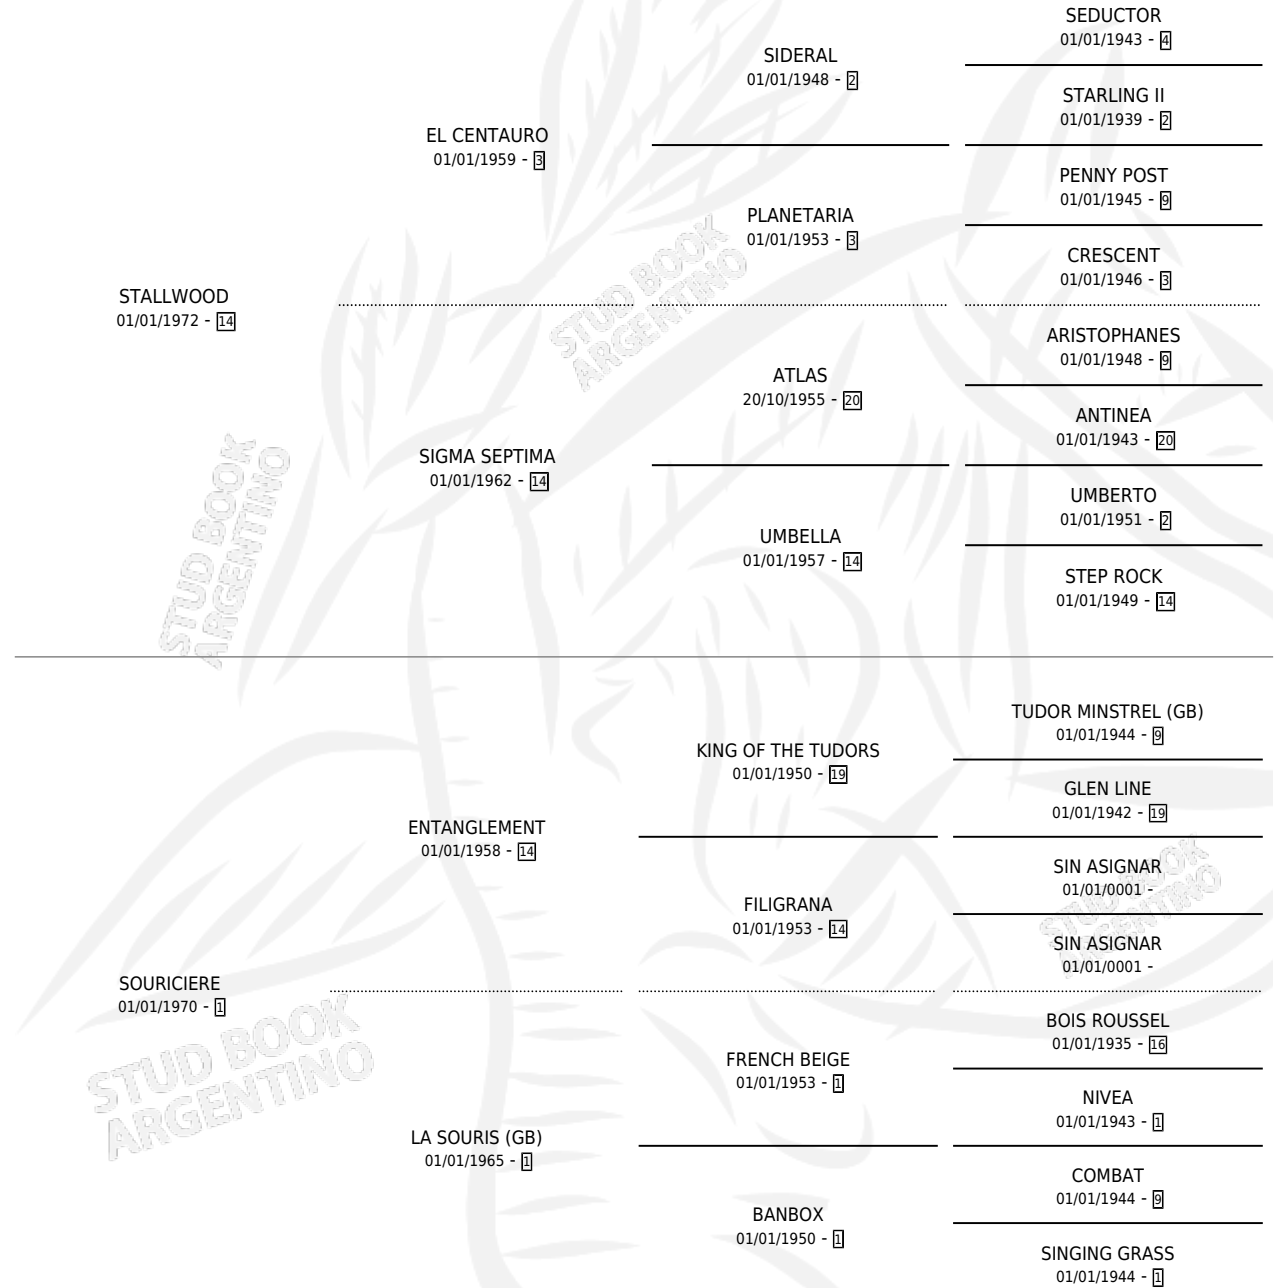

STALL CANDY

por **STALLWOOD** y **SOURICIERE** por **ENTANGLEMENT**

Argentina · Hembra · Zaino · SP · 01/01/1982
Familia 1-n · Volumen 31

ESTADO

TIPIFICACIÓN SANGUÍNEA	✓
TIPIFICACIÓN POR ADN	X
PASAPORTE	X
IDENTIFICACIÓN POR MICROCHIP	X
REPRODUCTOR	✓

Lugar de nacimiento: Campo particular

Criador: Sin dato

~

HIJOS

	MACHOS	HEMBRAS
7 NACIERON	3	4
6 CORRIERON	3	3
3 GANARON	2	1
0 GANADORES CL	0 GANADORES GR	0 GANADORES G1

PEDIGREE