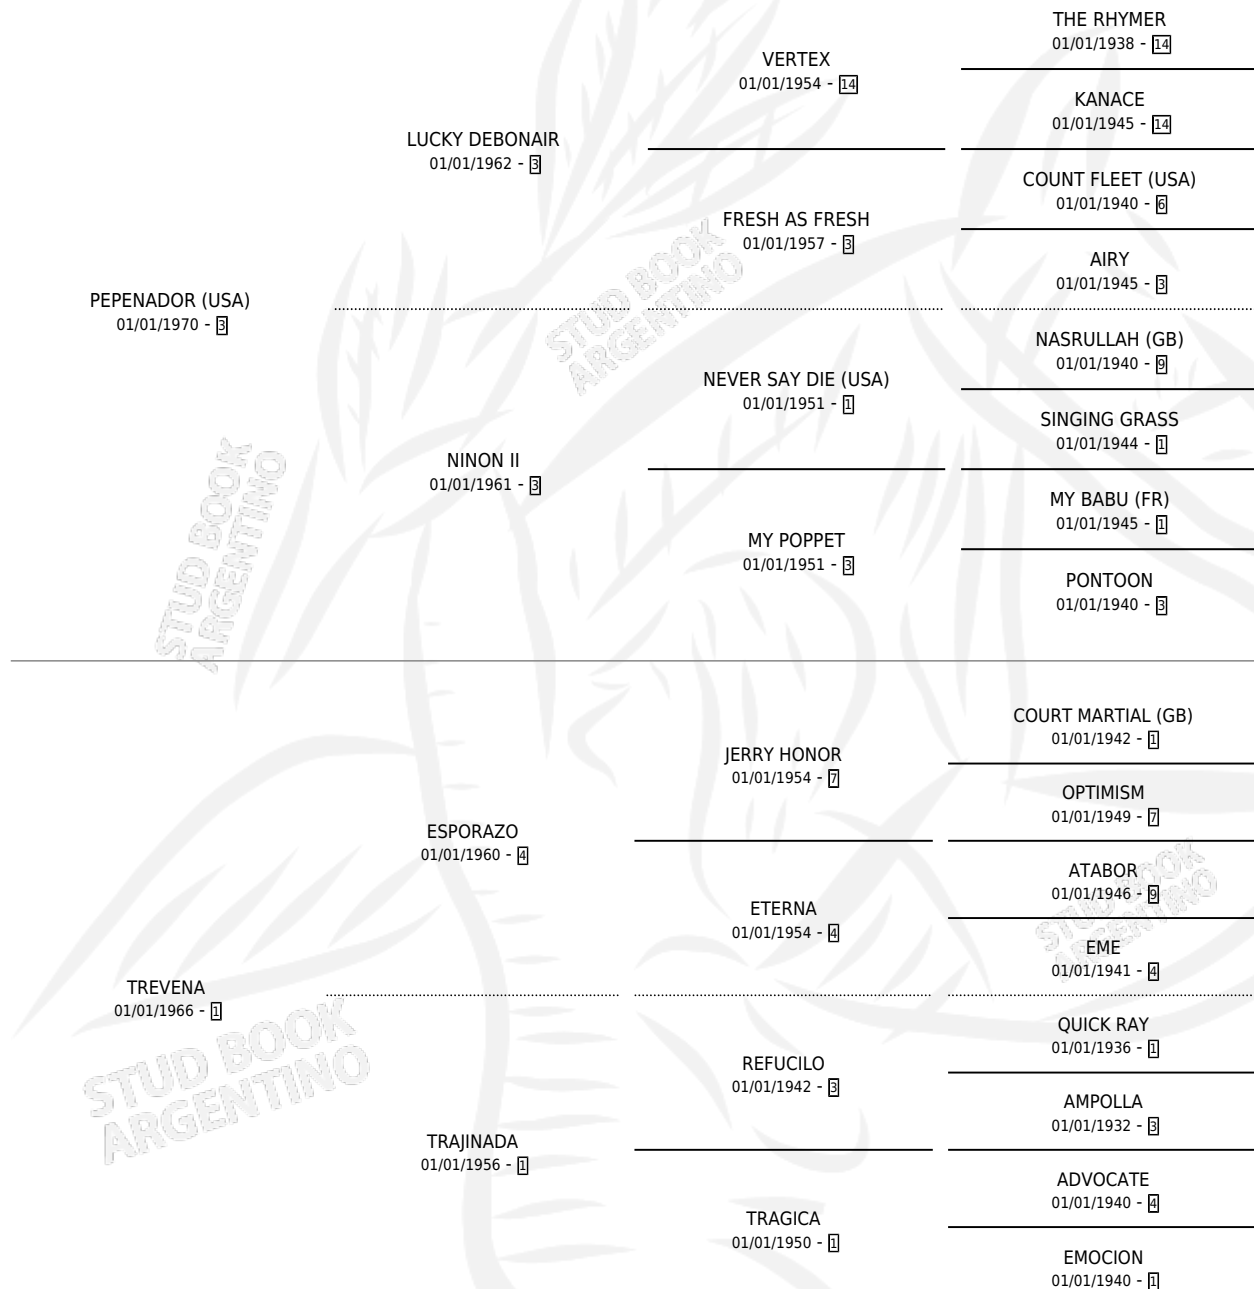

APLANADORA

por **PEPENADOR (USA)** y **TREVENA** por **ESPORAZO**

Argentina · Hembra · Zaino · SP · 10/08/1983
Familia 1-e · Volumen 31

ESTADO

TIPIFICACIÓN SANGUÍNEA	✓
TIPIFICACIÓN POR ADN	X
PASAPORTE	X
IDENTIFICACIÓN POR MICROCHIP	X
REPRODUCTOR	✓

Lugar de nacimiento: Campo particular

Criador: La Madrugada

~

HIJOS

	MACHOS	HEMBRAS
9 NACIERON	8	1
9 CORRIERON	8	1
7 GANARON	6	1
1 GANADORES CL	1 GANADORES GR	0 GANADORES G1

PEDIGREE