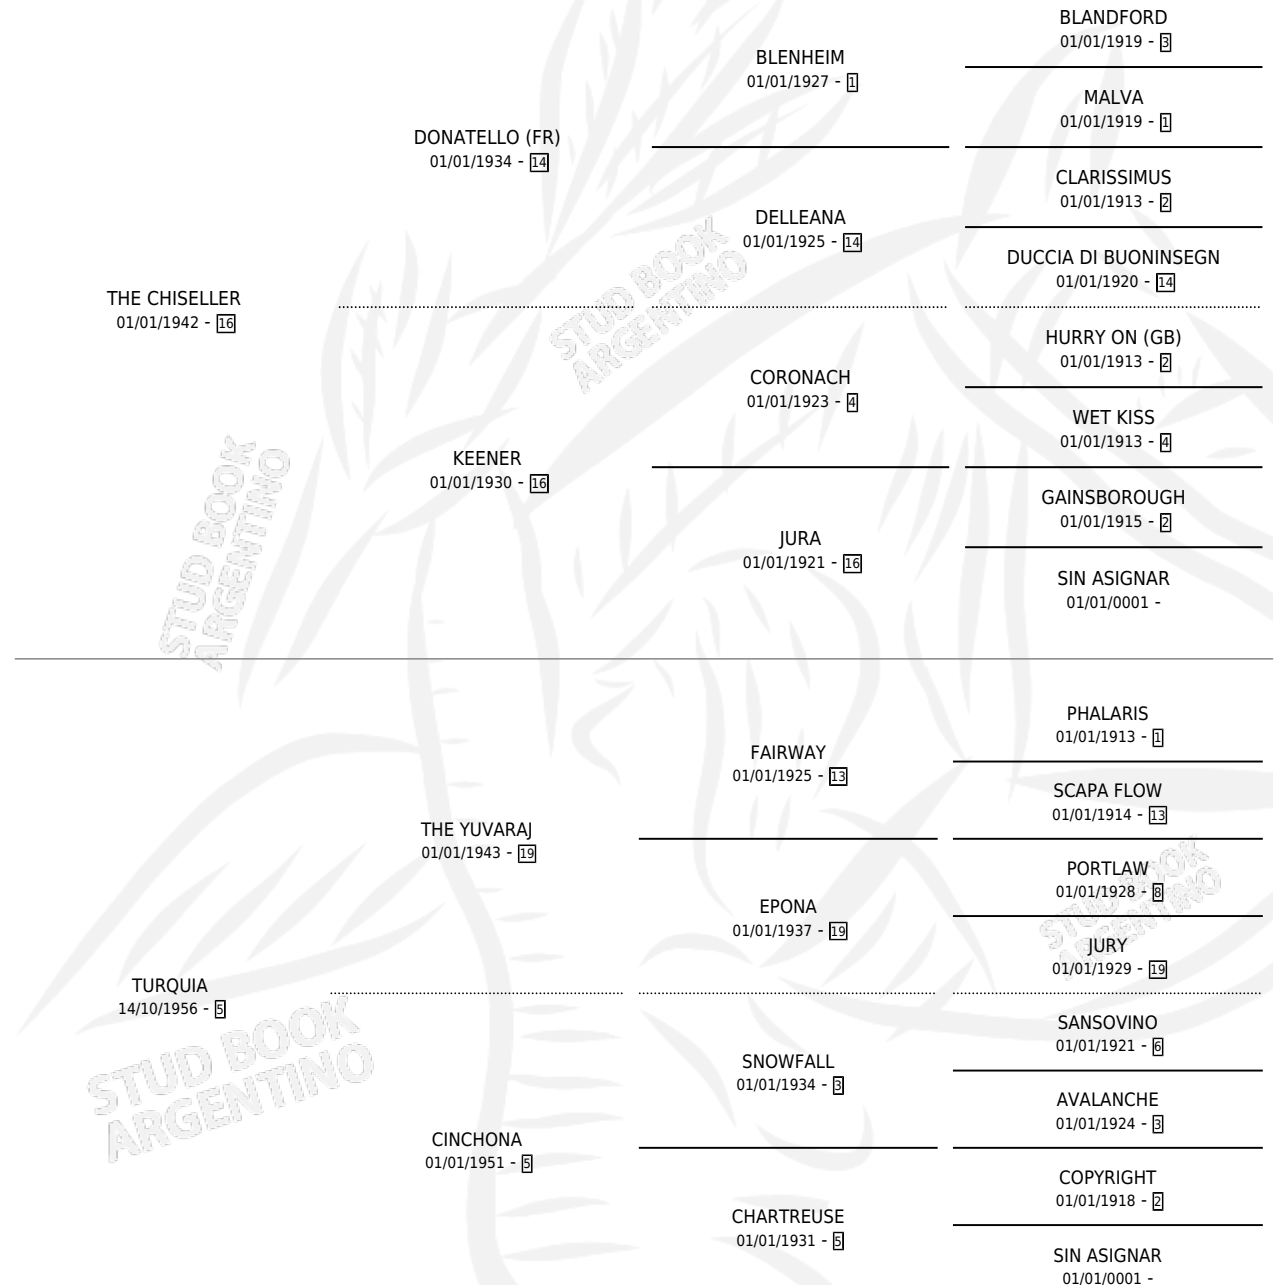

TUNANTE

por THE CHISELLER y TURQUIA por THE YUVARAJ

Argentina · Macho · Alazan · SP · 26/09/1960
Familia 5-c · Volumen 24

ESTADO

TIPIFICACIÓN SANGUÍNEA	X
TIPIFICACIÓN POR ADN	X
PASAPORTE	X
IDENTIFICACIÓN POR MICROCHIP	X
REPRODUCTOR	X

Lugar de nacimiento: Campo particular

Criador: Sin dato

PEDIGREE