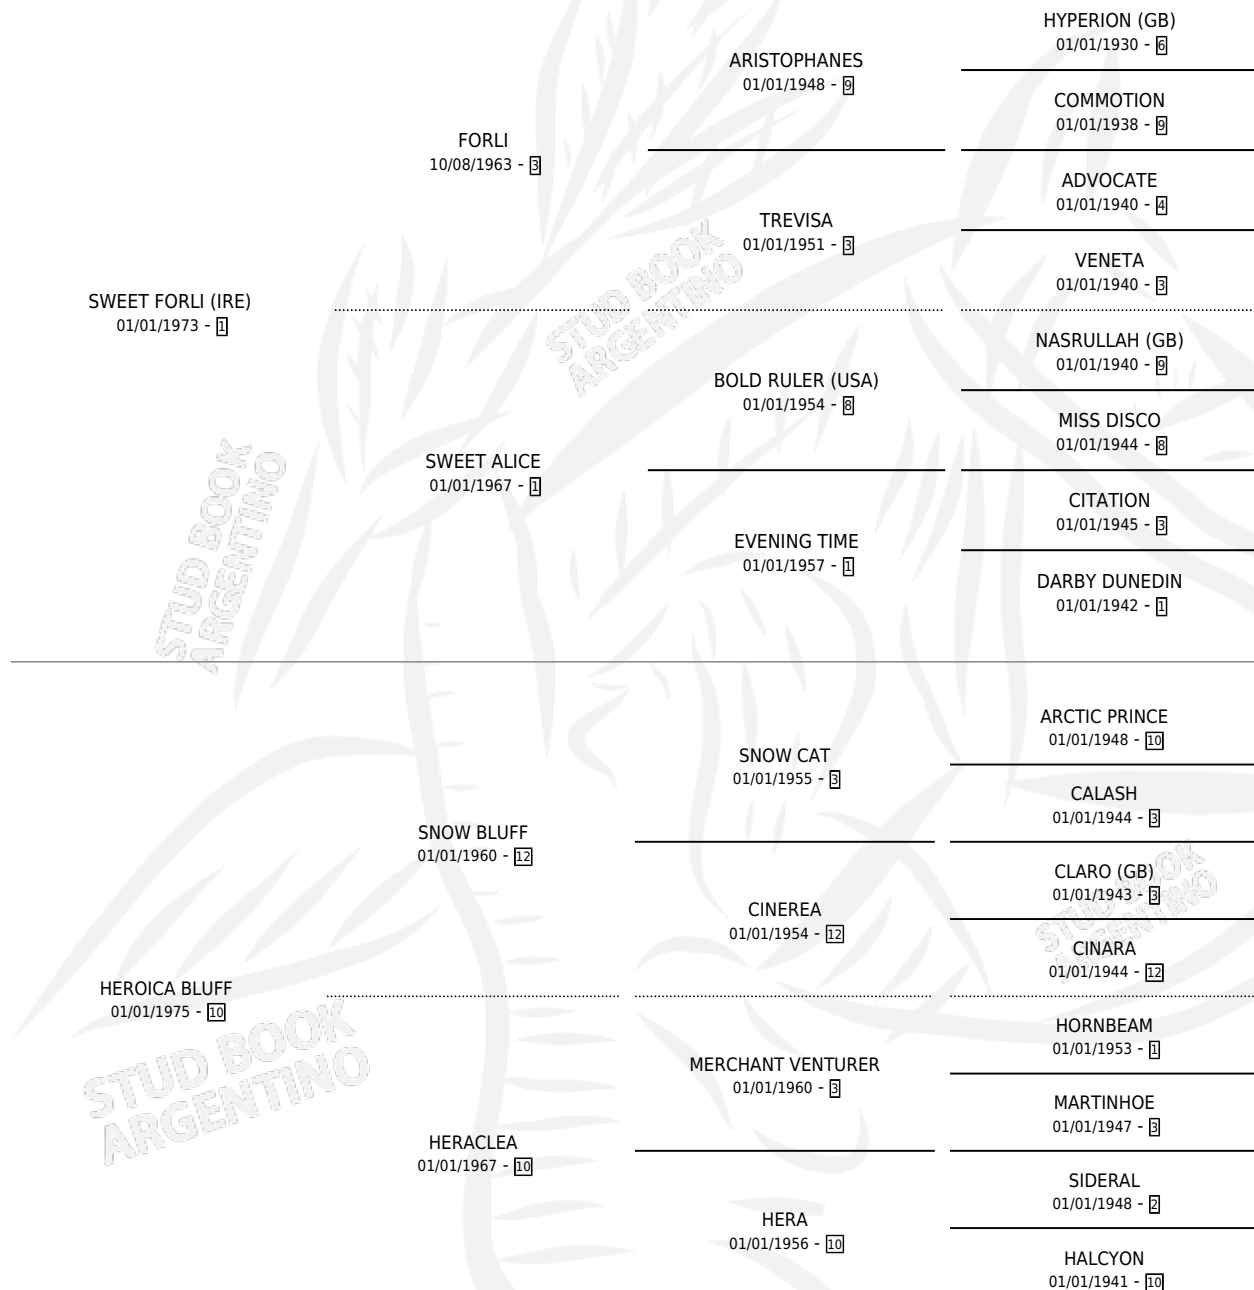

TORITA SWEET

por **SWEET FORLI (IRE)** y **HEROICA BLUFF** por **SNOW BLUFF**

Argentina · Hembra · Zaino Doradillo · SP · 01/01/1982
Familia 10-a · Volumen 31

ESTADO

TIPIFICACIÓN SANGUÍNEA	✓
TIPIFICACIÓN POR ADN	✓
PASAPORTE	X
IDENTIFICACIÓN POR MICROCHIP	X
REPRODUCTOR	✓

Lugar de nacimiento: Campo particular
Criador: La Madrugada

~

HIJOS

	MACHOS	HEMBRAS
6 NACIERON	3	3
3 CORRIERON	2	1
2 GANARON	1	1

0	0	0
GANADORES CL	GANADORES GR	GANADORES G1

PEDIGREE

CAMPAÑA

Solo carreras oficiales de Argentina