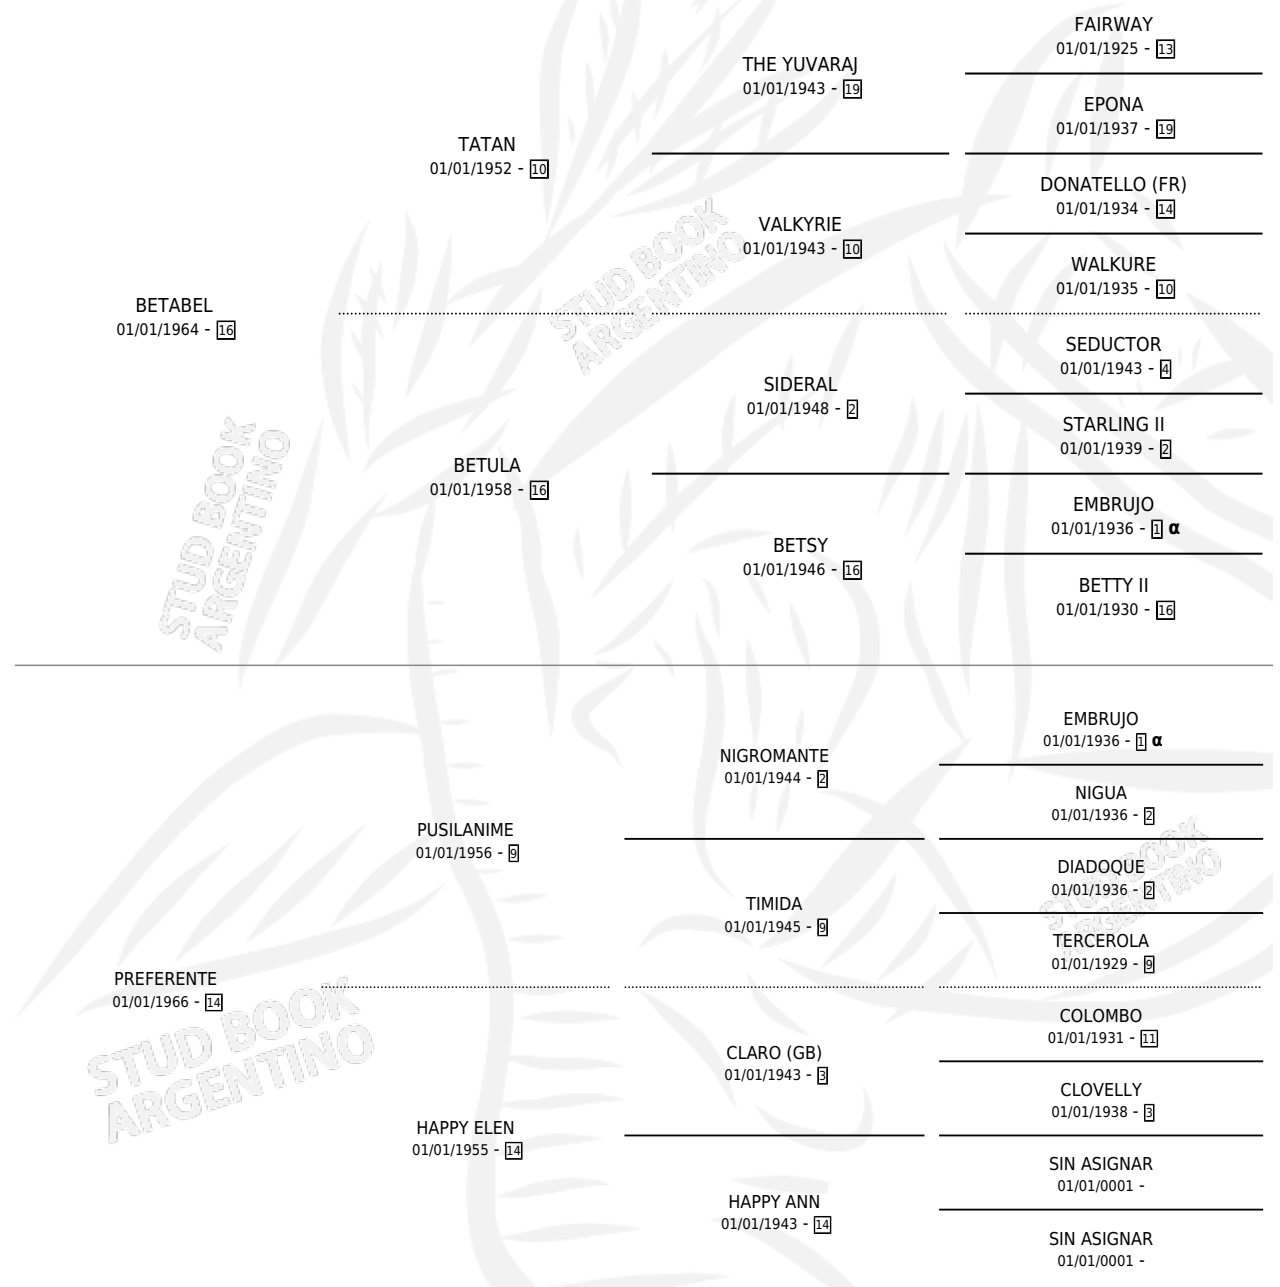

BELLA PRENDA

PEDIGREE

por **BETABEL** y **PREFERENTE** por **PUSILANIME**

Argentina · Hembra · Alazan Tostado · SP · 01/01/1981
Familia 14-b · Volumen 31

ESTADO

TIPIFICACIÓN SANGUÍNEA	✓
TIPIFICACIÓN POR ADN	X
PASAPORTE	X
IDENTIFICACIÓN POR MICROCHIP	X
REPRODUCTOR	✓

Lugar de nacimiento: Campo particular

Criador: Sin dato

~

HIJOS

	MACHOS	HEMBRAS
4 NACIERON	4	0
2 CORRIERON	2	0
1 GANARON	1	0
0 GANADORES CL	0 GANADORES GR	0 GANADORES G1

INBREEDING : α

CAMPAÑA

Solo carreras oficiales de Argentina