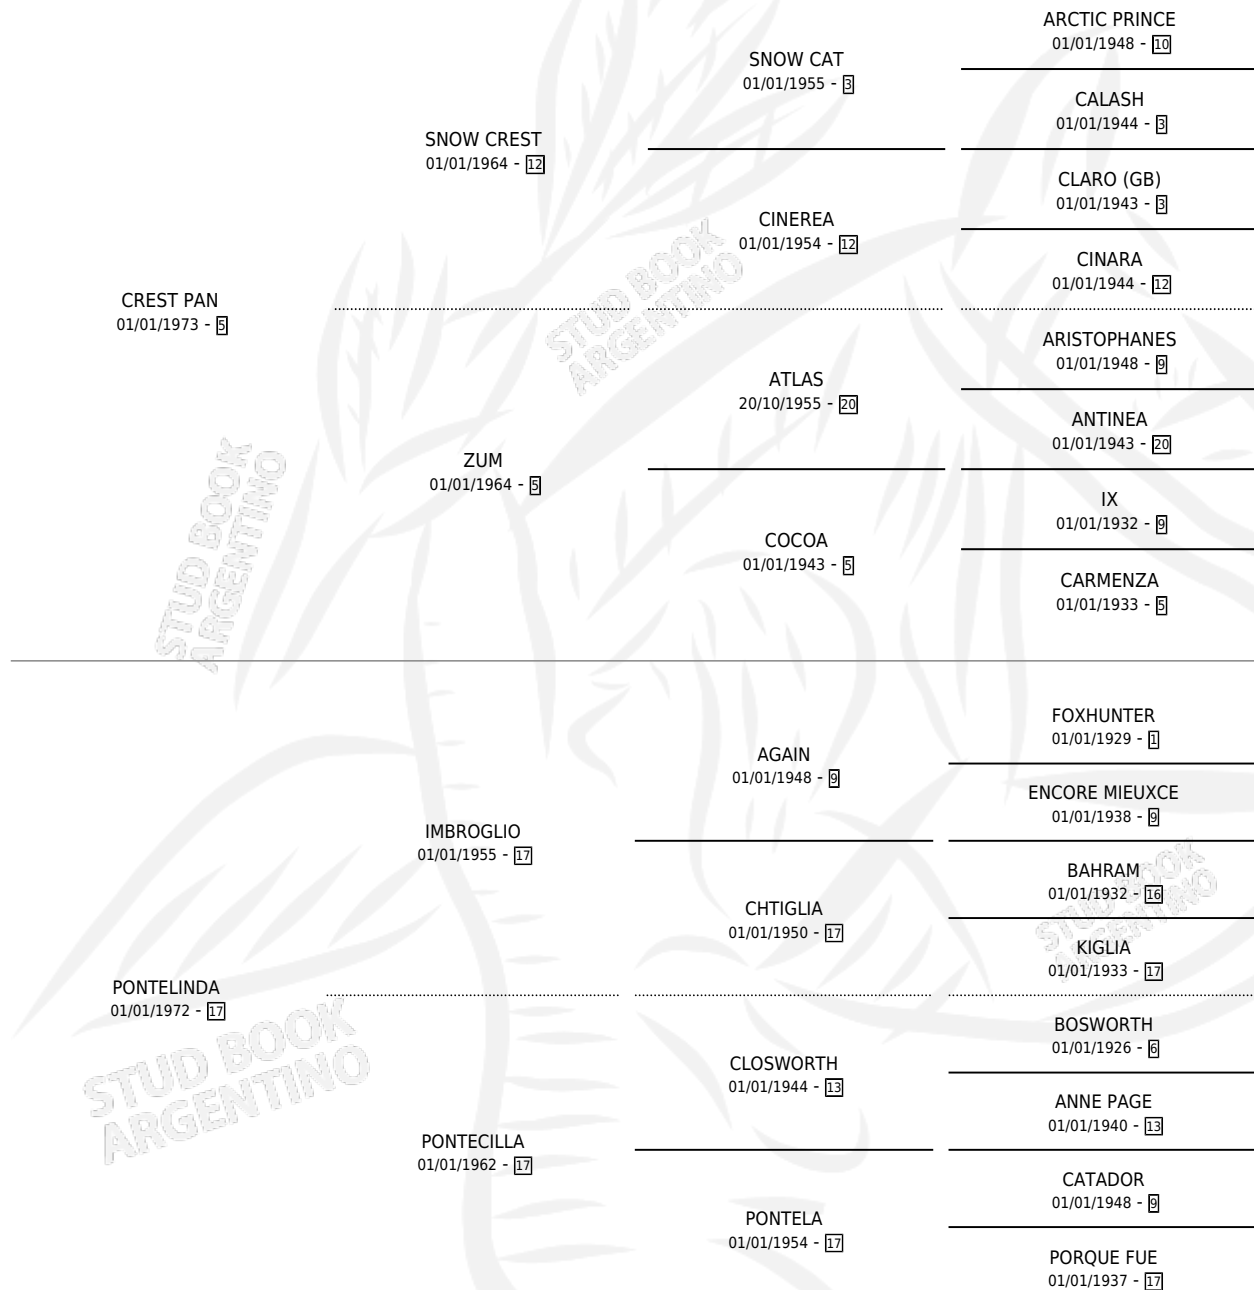

MIGA DE PAN

por CREST PAN y PONTELINDA por IMBROGLIO

Argentina · Hembra · Alazan Tostado · SP · 17/09/1982
Familia 17-c · Volumen 31

ESTADO

TIPIFICACIÓN SANGUÍNEA	✓
TIPIFICACIÓN POR ADN	✓
PASAPORTE	X
IDENTIFICACIÓN POR MICROCHIP	X
REPRODUCTOR	✓

Lugar de nacimiento: Campo particular

Criador: Sin dato

~

HIJOS

	MACHOS	HEMBRAS
9 NACIERON	4	5
7 CORRIERON	2	5
4 GANARON	1	3
0 GANADORES CL	0 GANADORES GR	0 GANADORES G1

PEDIGREE

CAMPAÑA

Solo carreras oficiales de Argentina