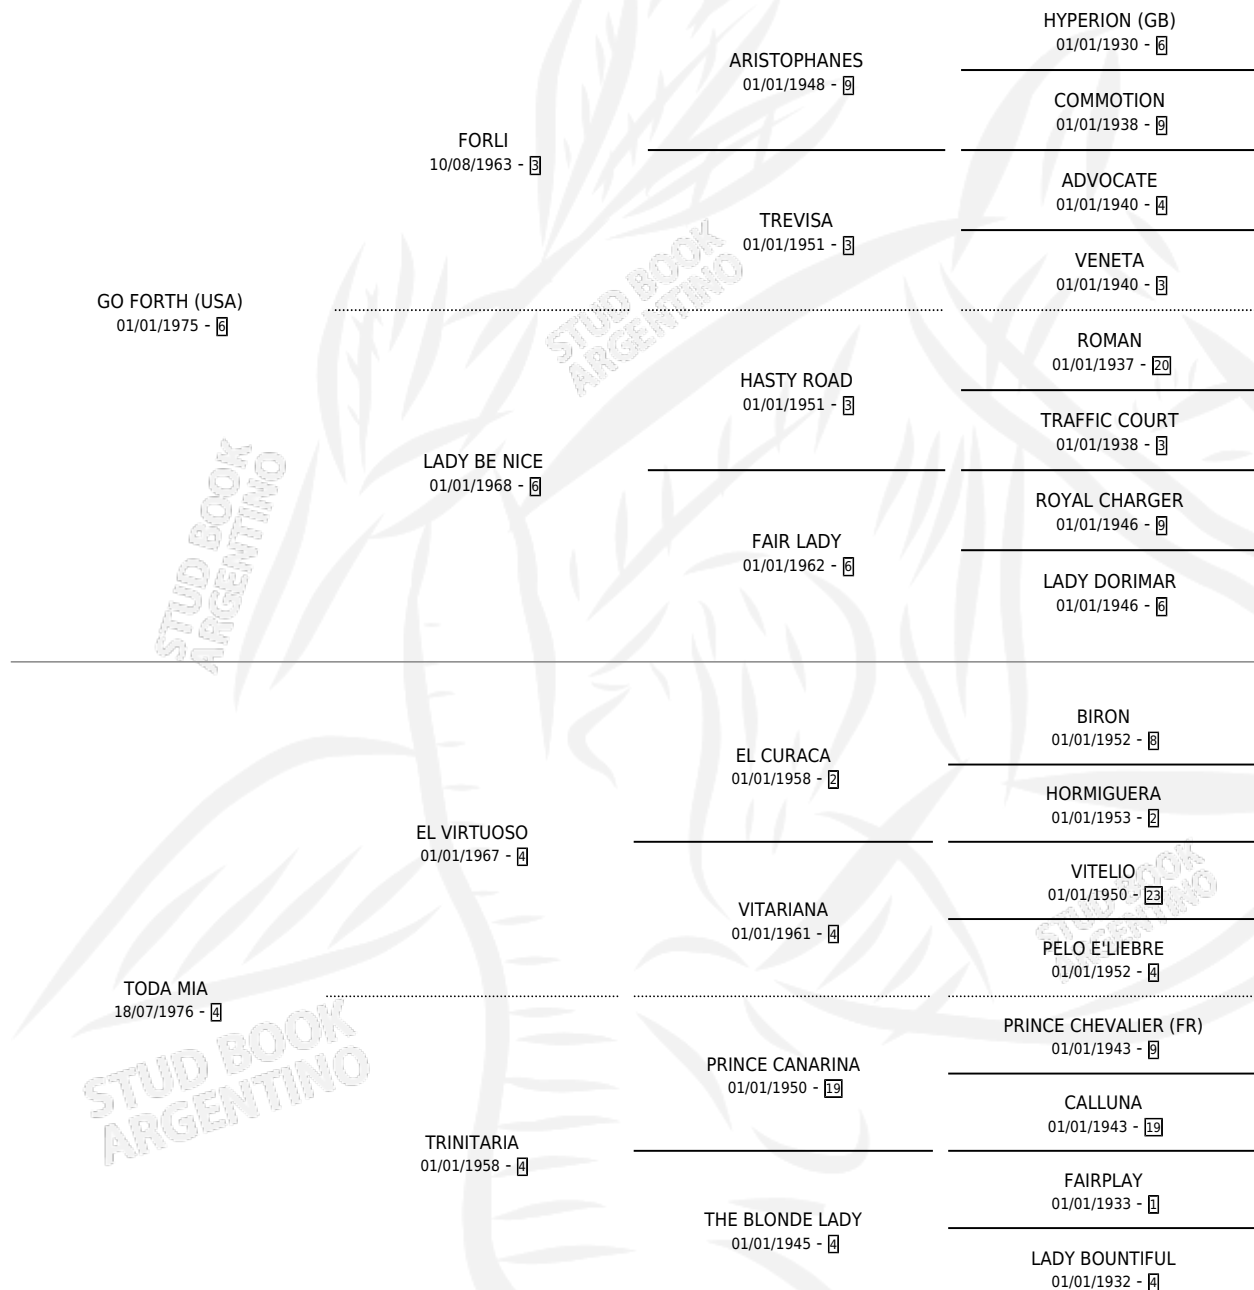

Lugar de nacimiento: Campo particular

Criador: Sin dato

~

HIJOS

	MACHOS	HEMBRAS
7 NACIERON	3	4
5 CORRIERON	2	3
4 GANARON	1	3
0 GANADORES CL	0 GANADORES GR	0 GANADORES G1

PEDIGREE

CAMPAÑA

Solo carreras oficiales de Argentina

SERVICIOS

Servicios **15** / Nacimientos **7** / Efectividad **46.67%**

PADRILLO	PRODUCTO	CRIADOR	1ER SERVICIO	ÚLTIMO SERVICIO
RUBIO GOLD	∅		14/10/2003	16/10/2003
IXAL	∅		01/10/2002	25/11/2002
MISSIONARY (USA)	∅		05/11/2001	23/11/2001
ANJIZ (USA)	TODA FAIRUZ (H A, 04/10/2001)	FYNBA	26/10/2000	26/10/2000
LORD HAILEY (USA)	∅		24/08/1999	20/11/1999
PURPLE MOUNTAIN (USA)	TODA UNA PROMESA (H A, 07/08/1999) •MURIÓ EL 14/12/2016•	FYNBA	12/09/1998	12/09/1998
GREENJINSKY (USA)	TODO UN DANZARIN (M Z, 26/10/1997)	FYNBA	12/11/1996	12/11/1996
MUBARAK (CAN)	∅		06/10/1995	21/11/1995
SOVEREIGN DON (USA)	∅		15/10/1994	18/12/1994
LODE (USA)	TODO UN SEÑOR (M Z, 23/09/1994)	FYNBA	23/09/1993	10/10/1993
LODE (USA)	∅		06/09/1992	26/10/1992
PRODIGO	CONTRA PUESTA (H Z, 29/08/1992)	FYNBA	17/09/1991	17/09/1991
PRODIGO	∅		07/08/1990	07/08/1990
PRODIGO	PROXIMA VEZ (H ZD, 12/10/1989)	SIN DATO	04/11/1988	06/11/1988
POTRILLAZO	TODO LISTO (M Z, 15/08/1988)	SIN DATO	22/08/1987	16/09/1987