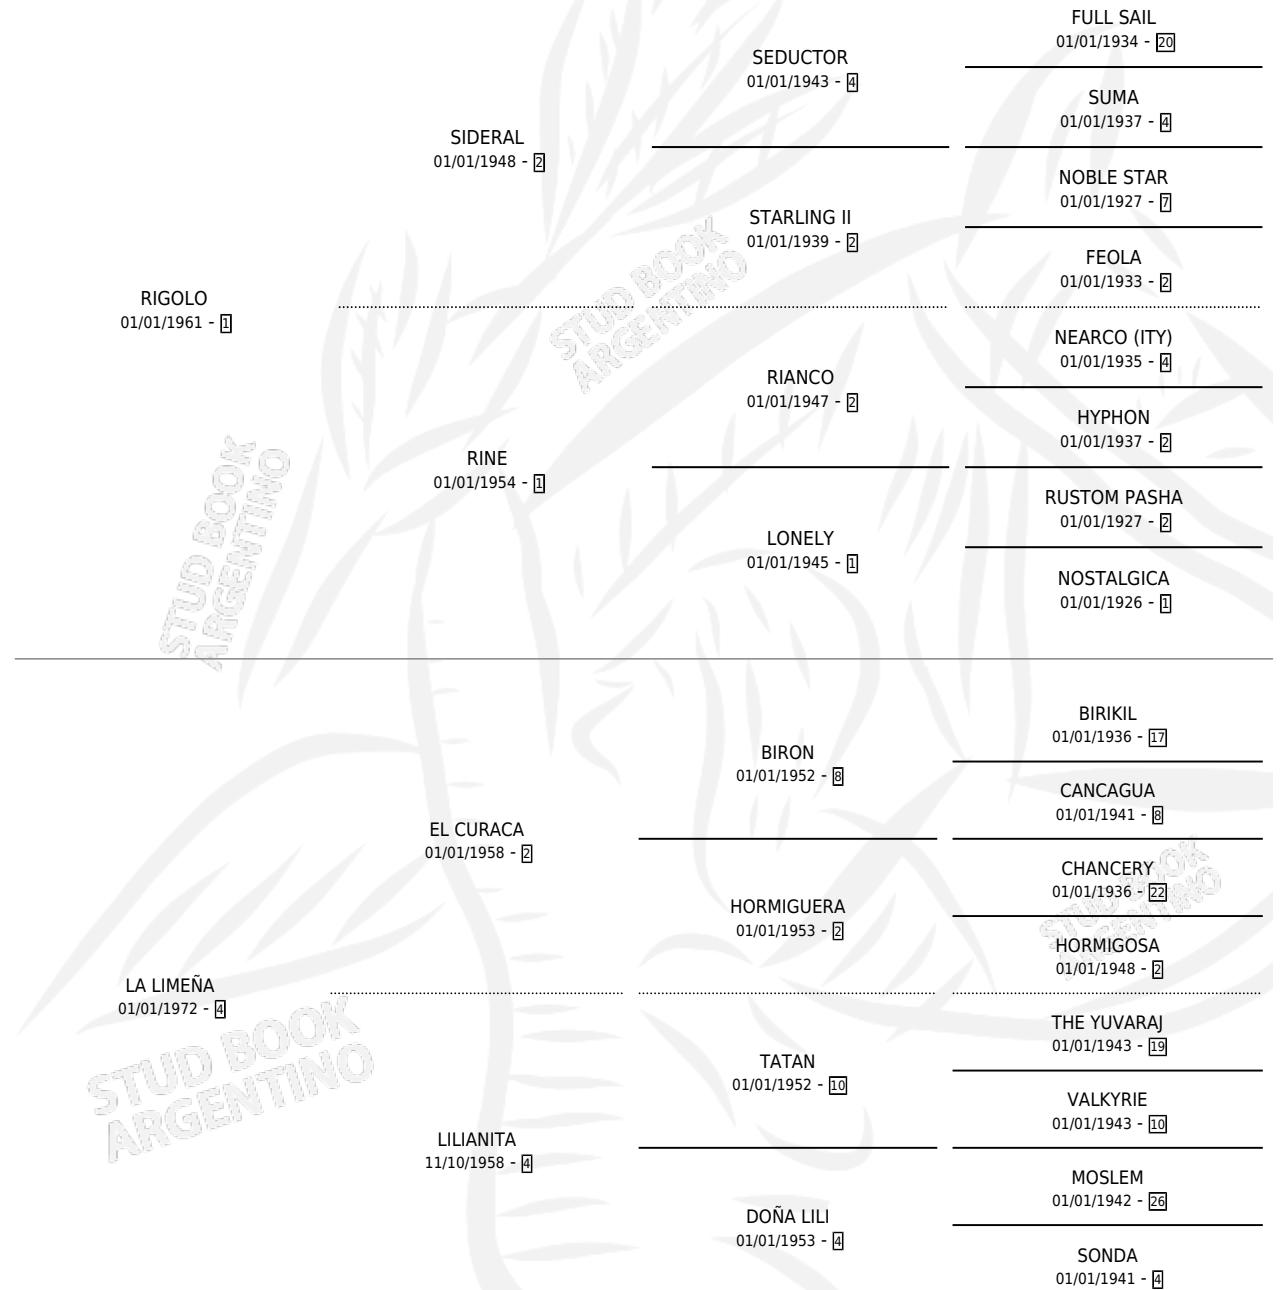

BELLA TESTA

por RIGOLO y LA LIMEÑA por EL CURACA

Argentina · Hembra · Alazan Tostado · SP · 01/01/1981
Familia 4-p · Volumen 31

ESTADO

| | |
|------------------------------|---|
| TIPIFICACIÓN SANGUÍNEA | ✓ |
| TIPIFICACIÓN POR ADN | X |
| PASAPORTE | X |
| IDENTIFICACIÓN POR MICROCHIP | X |
| REPRODUCTOR | ✓ |

Lugar de nacimiento: Campo particular

Criador: Asociacion Cooperativa De Criadores De Caballos De Carrera

~

HIJOS

| | MACHOS | HEMBRAS |
|--------------------------|--------------------------|--------------------------|
| 6 NACIERON | 2 | 4 |
| 3 CORRIERON | 1 | 2 |
| 2 GANARON | 0 | 2 |
| 0 GANADORES CL | 0 GANADORES GR | 0 GANADORES G1 |

PEDIGREE

S

cimientos 6 / Efectividad 60.00%

| PADRILLO | PRODUCTO | CRIADOR | 1ER SERVICIO | ÚLTIMO SERVICIO |
|---------------------|--|----------------|--------------|-----------------|
| SANGUINARIO TOSS | ∅ | | 05/12/1999 | 05/12/1999 |
| BELLA TESTA | ∅ | | 08/12/1995 | 08/12/1995 |
| SEREVAC (USA) | LUCERA DEL SUR (H A, 30/10/1995) | SIN DATO | 10/11/1994 | 12/11/1994 |
| NOBLE QUILLO (USA) | NOVISIMA (H Z, 30/10/1994) | LUCERO DEL SUR | 01/12/1993 | 03/12/1993 |
| NOBLE QUILLO (USA) | ZAMBESI ZELDA (H Z, 01/11/1993) •MURIÓ EL 18/04/2002• | LUCERO DEL SUR | 24/11/1992 | 24/11/1992 |
| STRATH FARRAR (USA) | ∅ | | 09/11/1991 | 11/11/1991 |
| SEREVAC (USA) | SECRET PARROT (M A, 31/10/1991) | LUCERO DEL SUR | 08/10/1990 | 15/11/1990 |
| NOBLE QUILLO (USA) | NOONDAY (H Z, 25/09/1990) •MURIÓ EL 06/01/1993• | LUCERO DEL SUR | 09/10/1989 | 11/10/1989 |
| NUTHATCH (IRE) | SOY GAITERO (M Z, 30/09/1989) | LUCERO DEL SUR | 21/10/1988 | 23/10/1988 |
| OPERADOR | ∅ | | 07/10/1987 | 07/10/1987 |