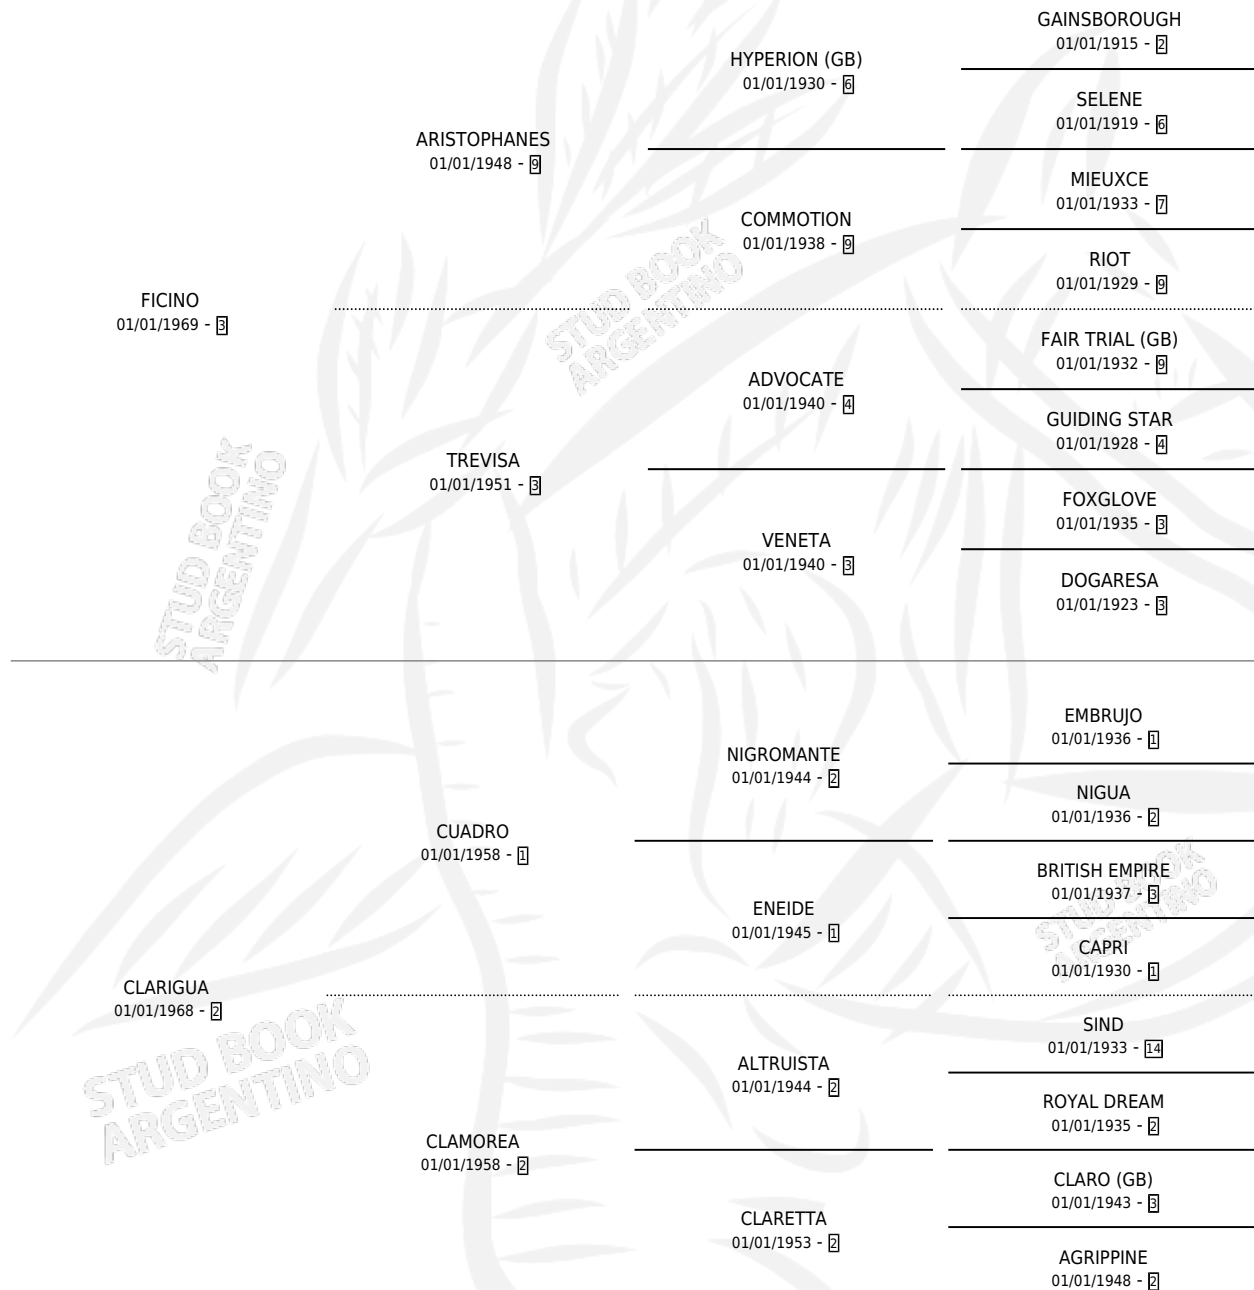

Lugar de nacimiento: Campo particular

Criador: Sin dato

~

HIJOS

	MACHOS	HEMBRAS
2 NACIERON	0	2
SIN ACTUACIONES		

PEDIGREE

CAMPAÑA

Solo carreras oficiales de Argentina