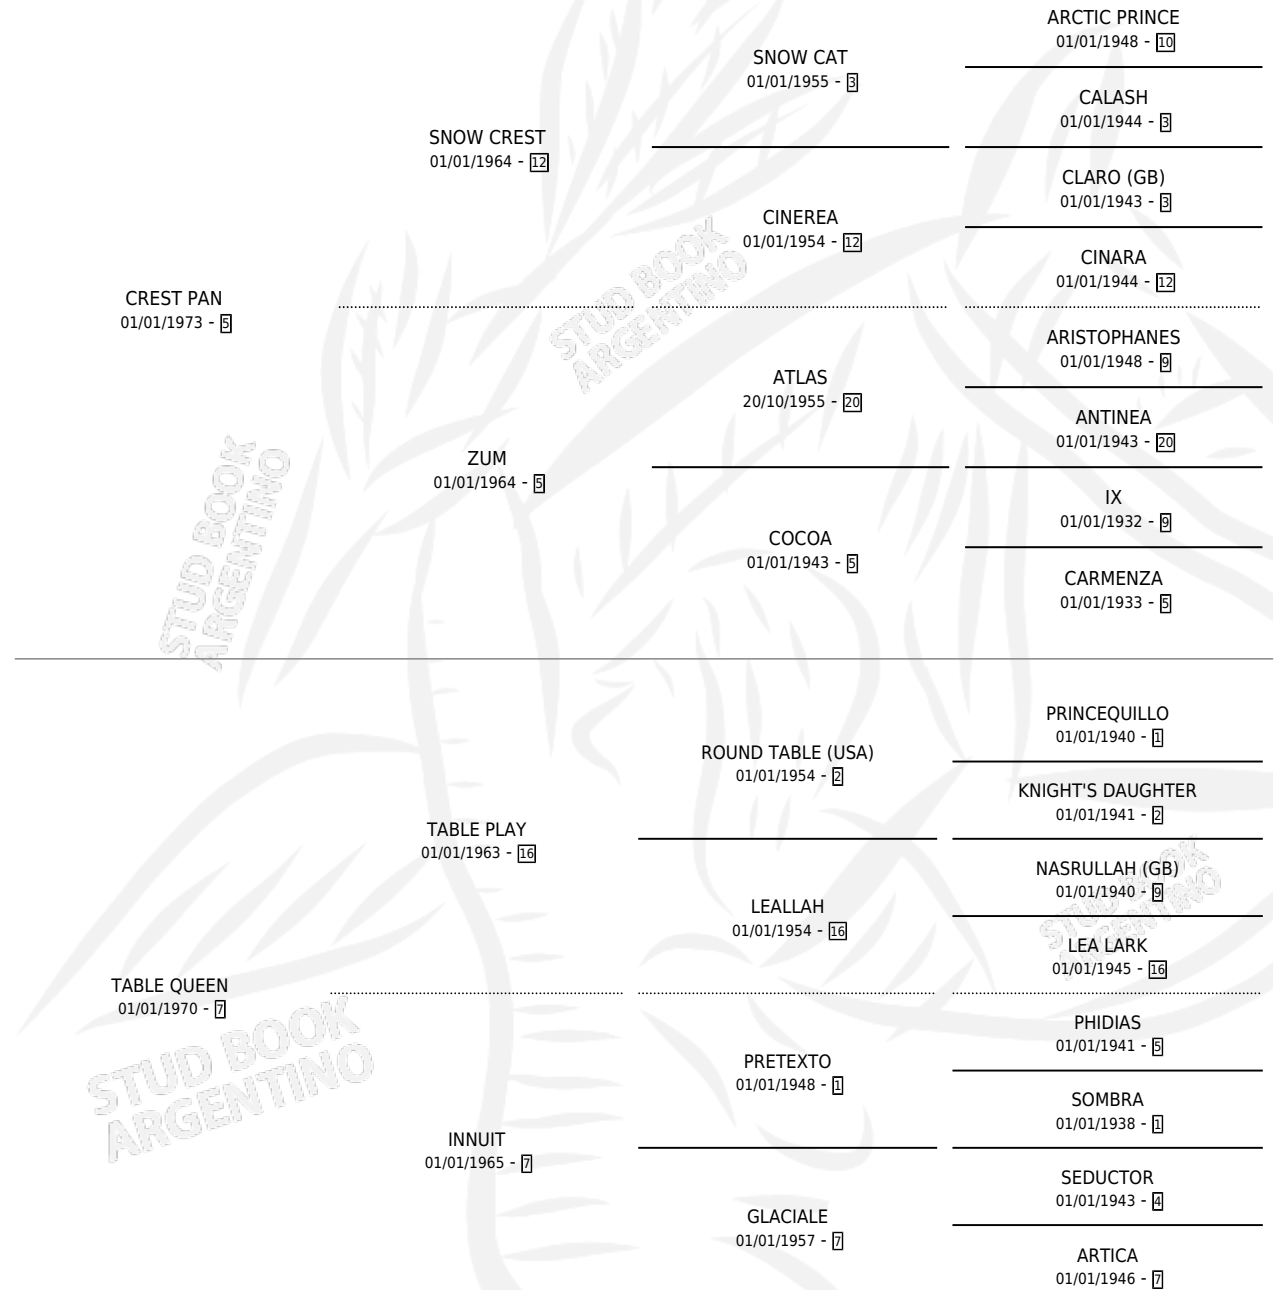

CRESPONA

por CREST PAN y TABLE QUEEN por TABLE PLAY

Argentina · Hembra · Zaino · SP · 30/10/1981
Familia 7-d · Volumen 31

ESTADO

TIPIFICACIÓN SANGUÍNEA	✓
TIPIFICACIÓN POR ADN	X
PASAPORTE	X
IDENTIFICACIÓN POR MICROCHIP	X
REPRODUCTOR	✓

Lugar de nacimiento: Campo particular

Criador: Sin dato

~

HIJOS

	MACHOS	HEMBRAS
4 NACIERON	1	3
1 CORRIERON	0	1

SIN ACTUACIONES

PEDIGREE

CAMPAÑA

Solo carreras oficiales de Argentina

POR EDAD

EDAD	CC	1°	2°	3°	4°	5°	NP	CLC	CLG	CLCG1	CLGG1	IMPORTE	GANANCIA / CC
5 AÑOS	2	2	0	0	0	0	0	0	0	0	0	\$0	\$0
TOTALES	2	2	0	0	0	0	0	0	0	0	0	\$0	\$0
%		100%	0.0%	0.0%	0.0%	0.0%	0.0%	0.0%	0.0%	0.0%	0.0%		