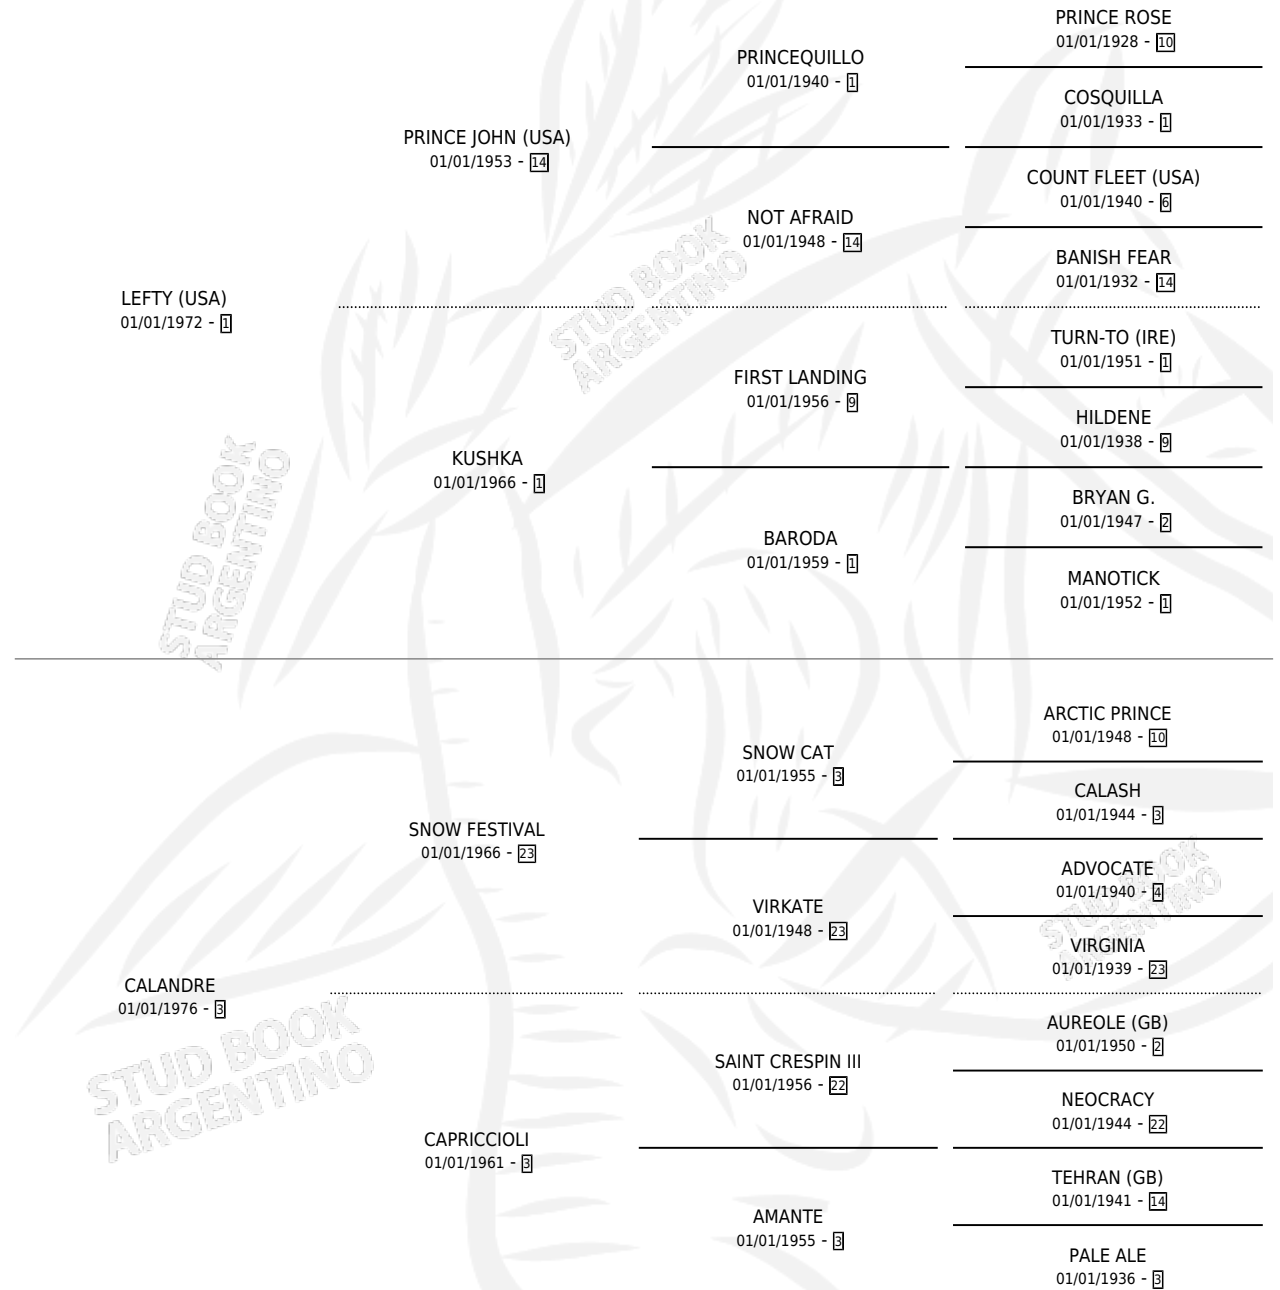

CABIRIA

por **LEFTY (USA)** y **CALANDRE** por **SNOW FESTIVAL**

Argentina · Hembra · Zaino · SP · 01/01/1983
Familia 3-o · Volumen 31

ESTADO

TIPIFICACIÓN SANGUÍNEA	✓
TIPIFICACIÓN POR ADN	X
PASAPORTE	X
IDENTIFICACIÓN POR MICROCHIP	X
REPRODUCTOR	✓

Lugar de nacimiento: Campo particular
Criador: Las Ortigas

~

HIJOS

	MACHOS	HEMBRAS
11 NACIERON	8	3
9 CORRIERON	8	1
4 GANARON	4	0
1 GANADORES CL	0 GANADORES GR	0 GANADORES G1

PEDIGREE

CAMPAÑA

Solo carreras oficiales de Argentina