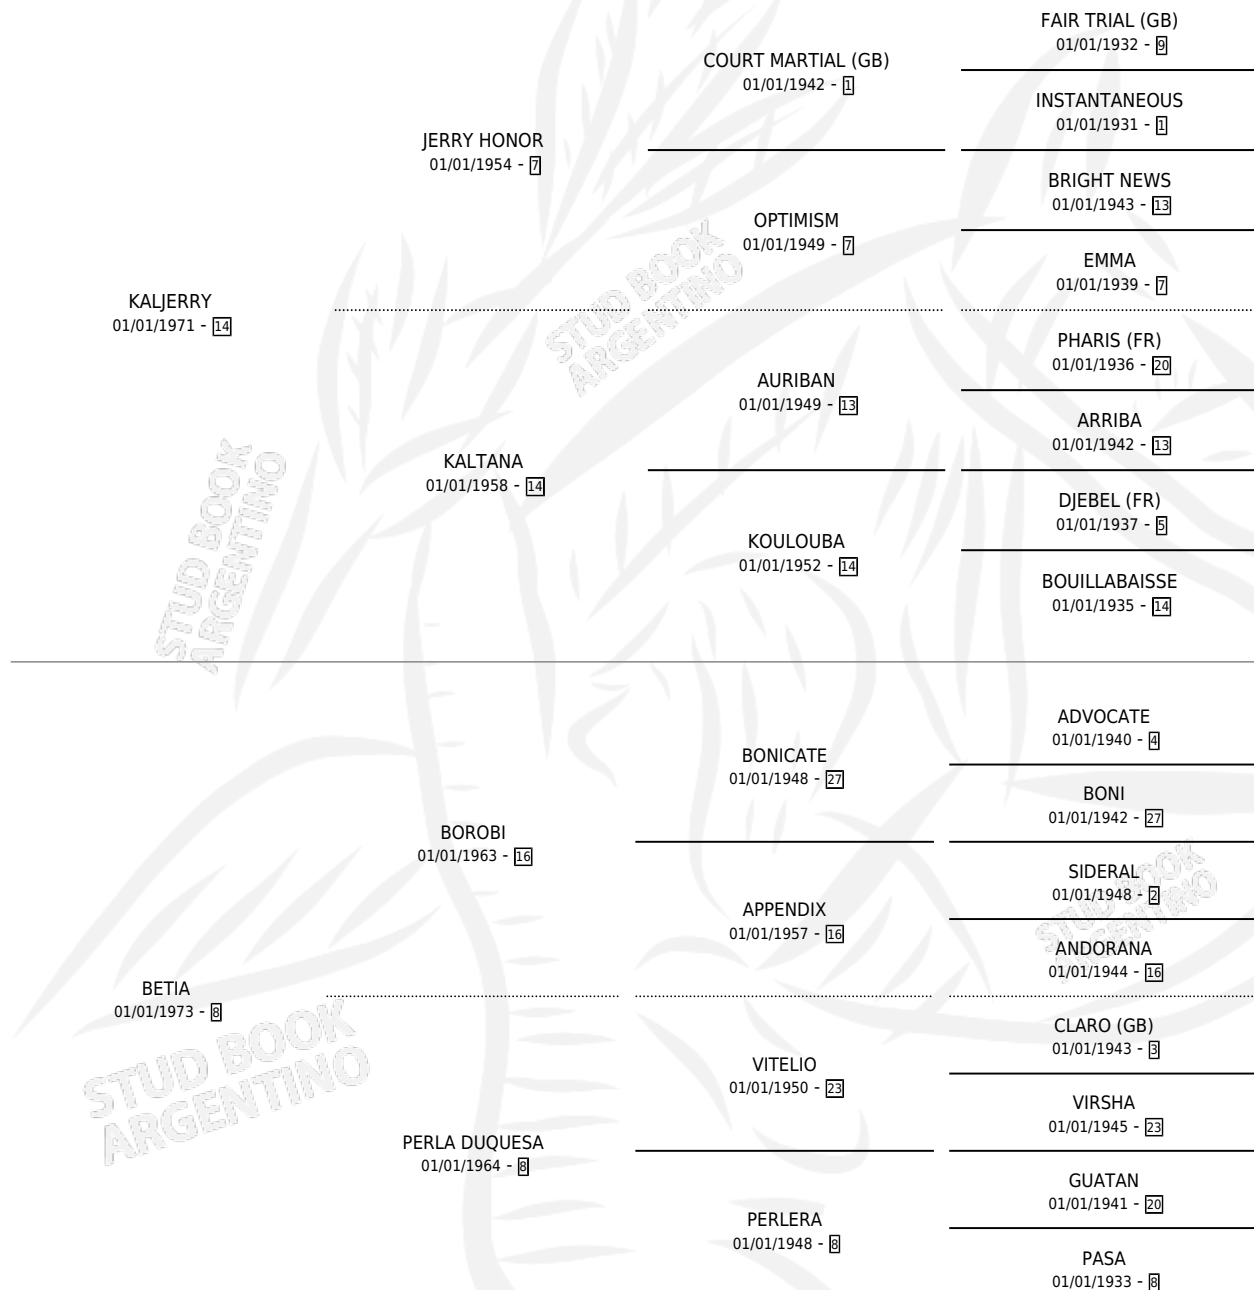

KALBORA

por KALJERRY y BETIA por BOROBI

Argentina · Hembra · Tordillo · SP · 01/01/1981
Familia 8-k · Volumen 31

ESTADO

TIPIFICACIÓN SANGUÍNEA	✓
TIPIFICACIÓN POR ADN	X
PASAPORTE	X
IDENTIFICACIÓN POR MICROCHIP	X
REPRODUCTOR	✓

Lugar de nacimiento: Campo particular

Criador: Firmamento

~

HIJOS

	MACHOS	HEMBRAS
4 NACIERON	2	2
2 CORRIERON	2	0
2 GANARON	2	0
0 GANADORES CL	0 GANADORES GR	0 GANADORES G1

PEDIGREE

CAMPAÑA

Solo carreras oficiales de Argentina