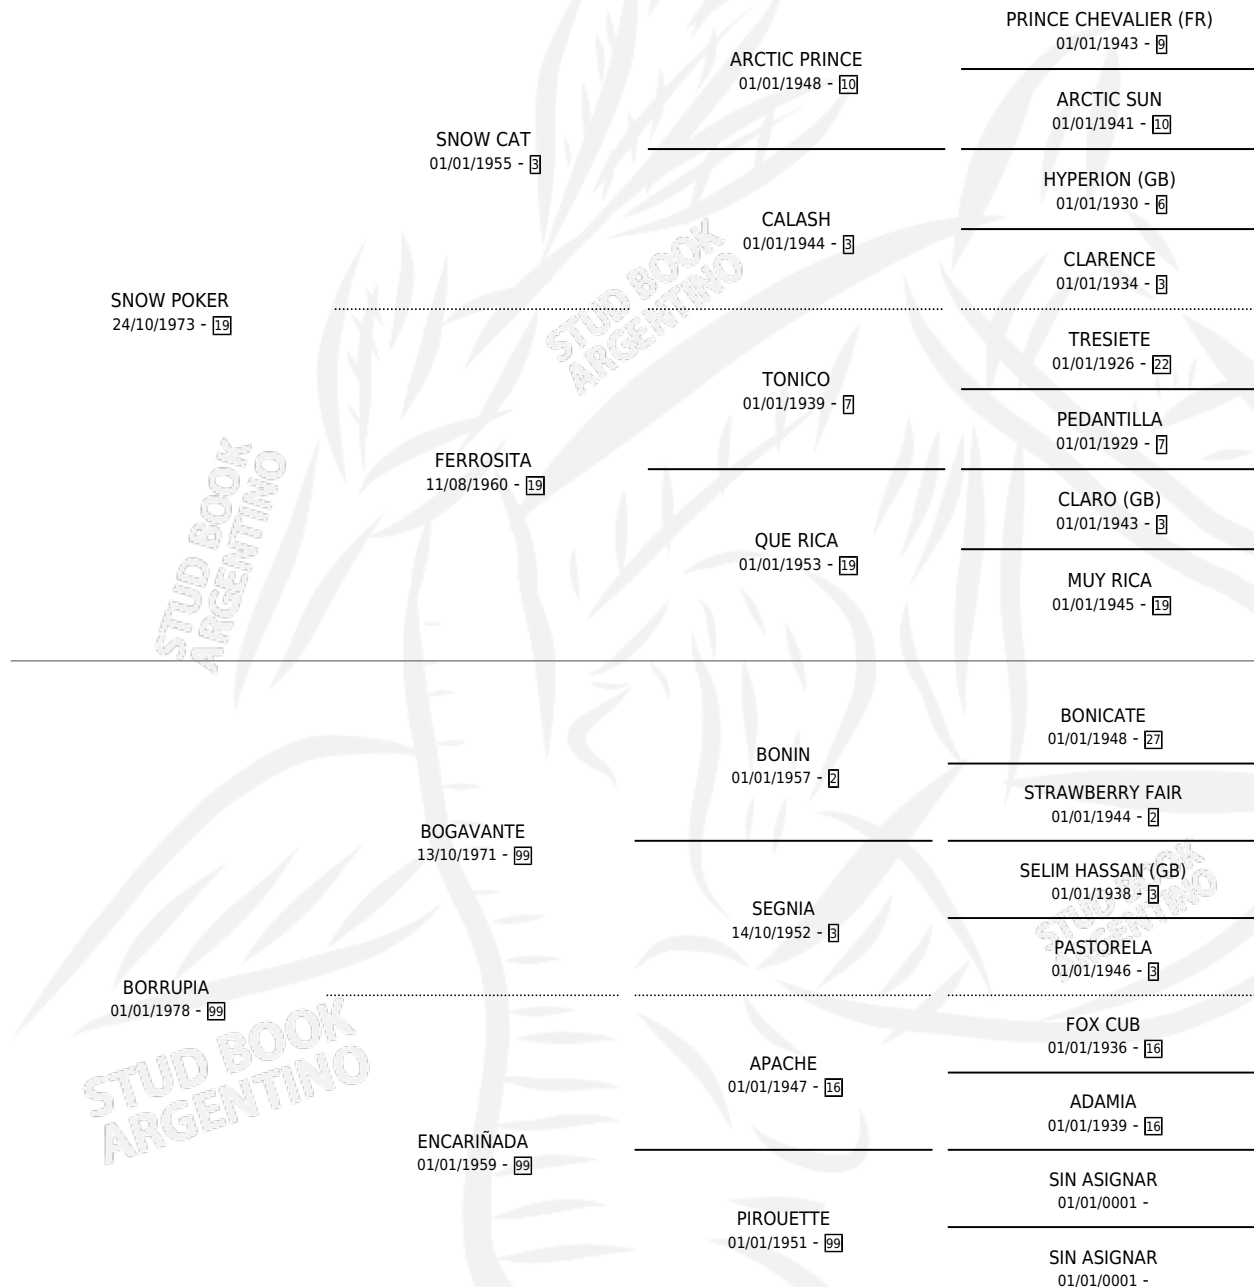

LA AYACUCHENSE

por SNOW POKER y BORRUIPIA por BOGAVANTE

Argentina · Hembra · Alazan Tostado · SP · 10/10/1982
Familia 99 · Volumen 31

ESTADO

TIPIFICACIÓN SANGUÍNEA	✓
TIPIFICACIÓN POR ADN	X
PASAPORTE	X
IDENTIFICACIÓN POR MICROCHIP	X
REPRODUCTOR	✓

Lugar de nacimiento: Campo particular

Criador: Capria Humberto Ruben

~

HIJOS

	MACHOS	HEMBRAS
3 NACIERON	3	0
3 CORRIERON	3	0
2 GANARON	2	0
0 GANADORES CL	0 GANADORES GR	0 GANADORES G1

PEDIGREE