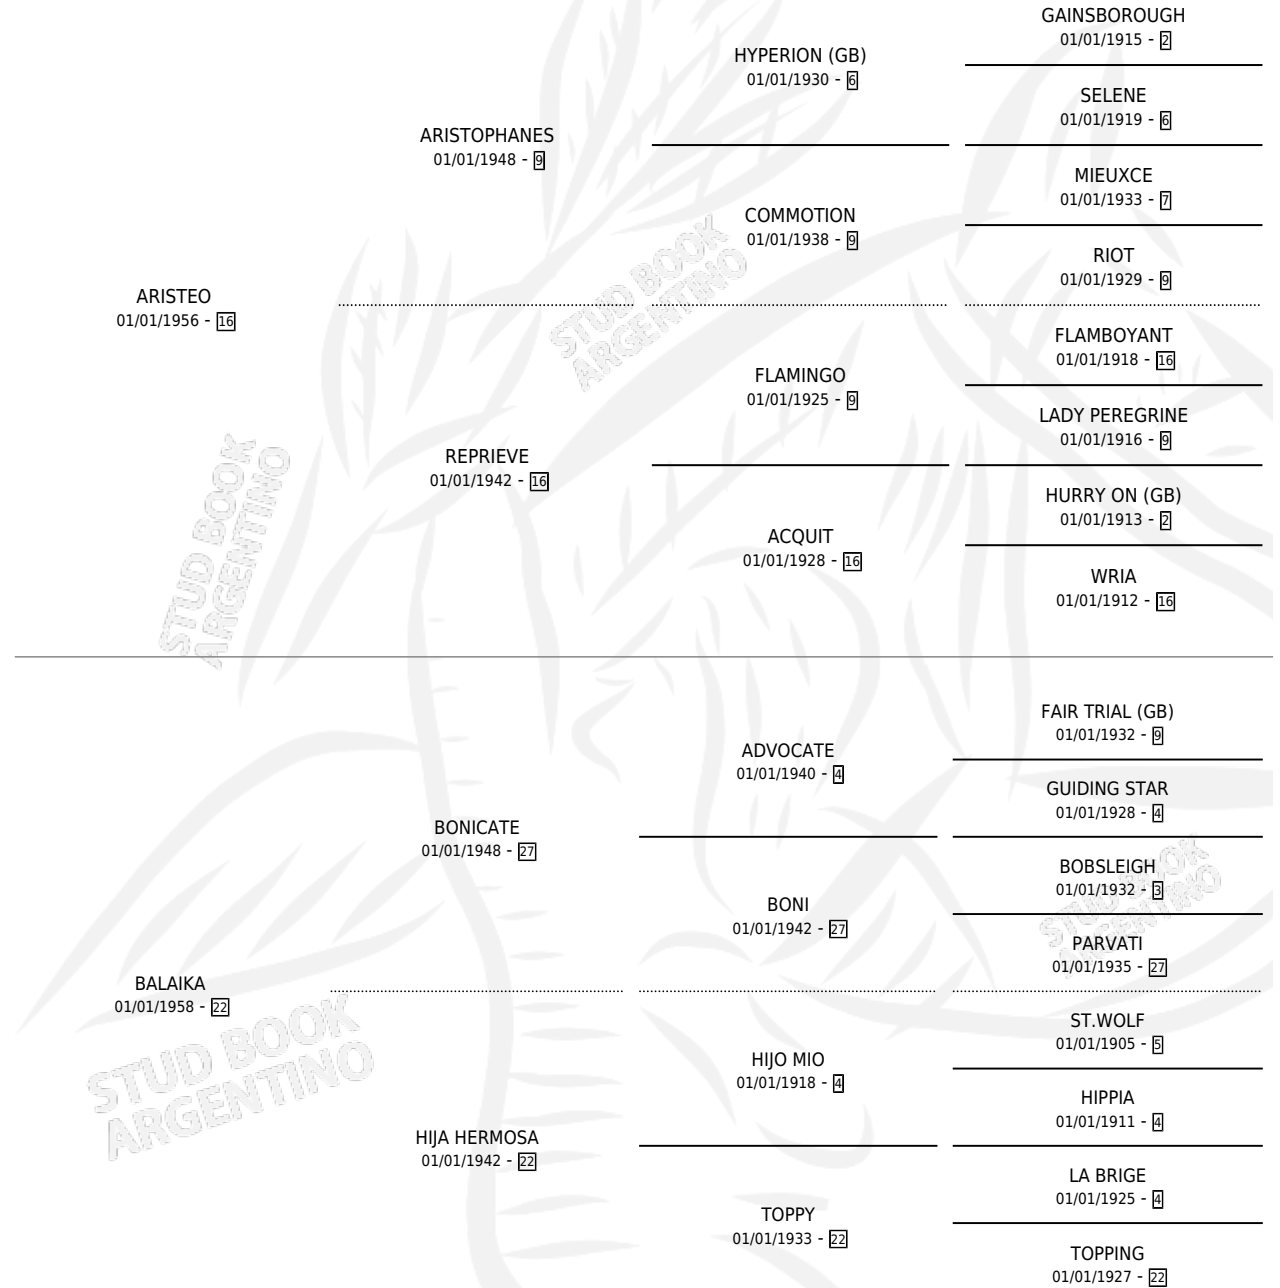

CERVERA

por **ARISTEO** y **BALAIKA** por **BONICATE**

Argentina · Hembra · Alazan · SP · 01/01/1970
Familia 22-a · Volumen 27

ESTADO

TIPIFICACIÓN SANGUÍNEA	X
TIPIFICACIÓN POR ADN	X
PASAPORTE	X
IDENTIFICACIÓN POR MICROCHIP	X
REPRODUCTOR	✓

Lugar de nacimiento: Campo particular

Criador: Sin dato

~

HIJOS

	MACHOS	HEMBRAS
1 NACIERON	0	1
1 CORRIERON	0	1
1 GANARON	0	1
0 GANADORES CL	0 GANADORES GR	0 GANADORES G1

PEDIGREE

S

mientos 0 / Efectividad 0.00%

PADRILLO

PRODUCTO

CRIADOR

1ER SERVICIO

ÚLTIMO SERVICIO

IRON

∅

CERVERA