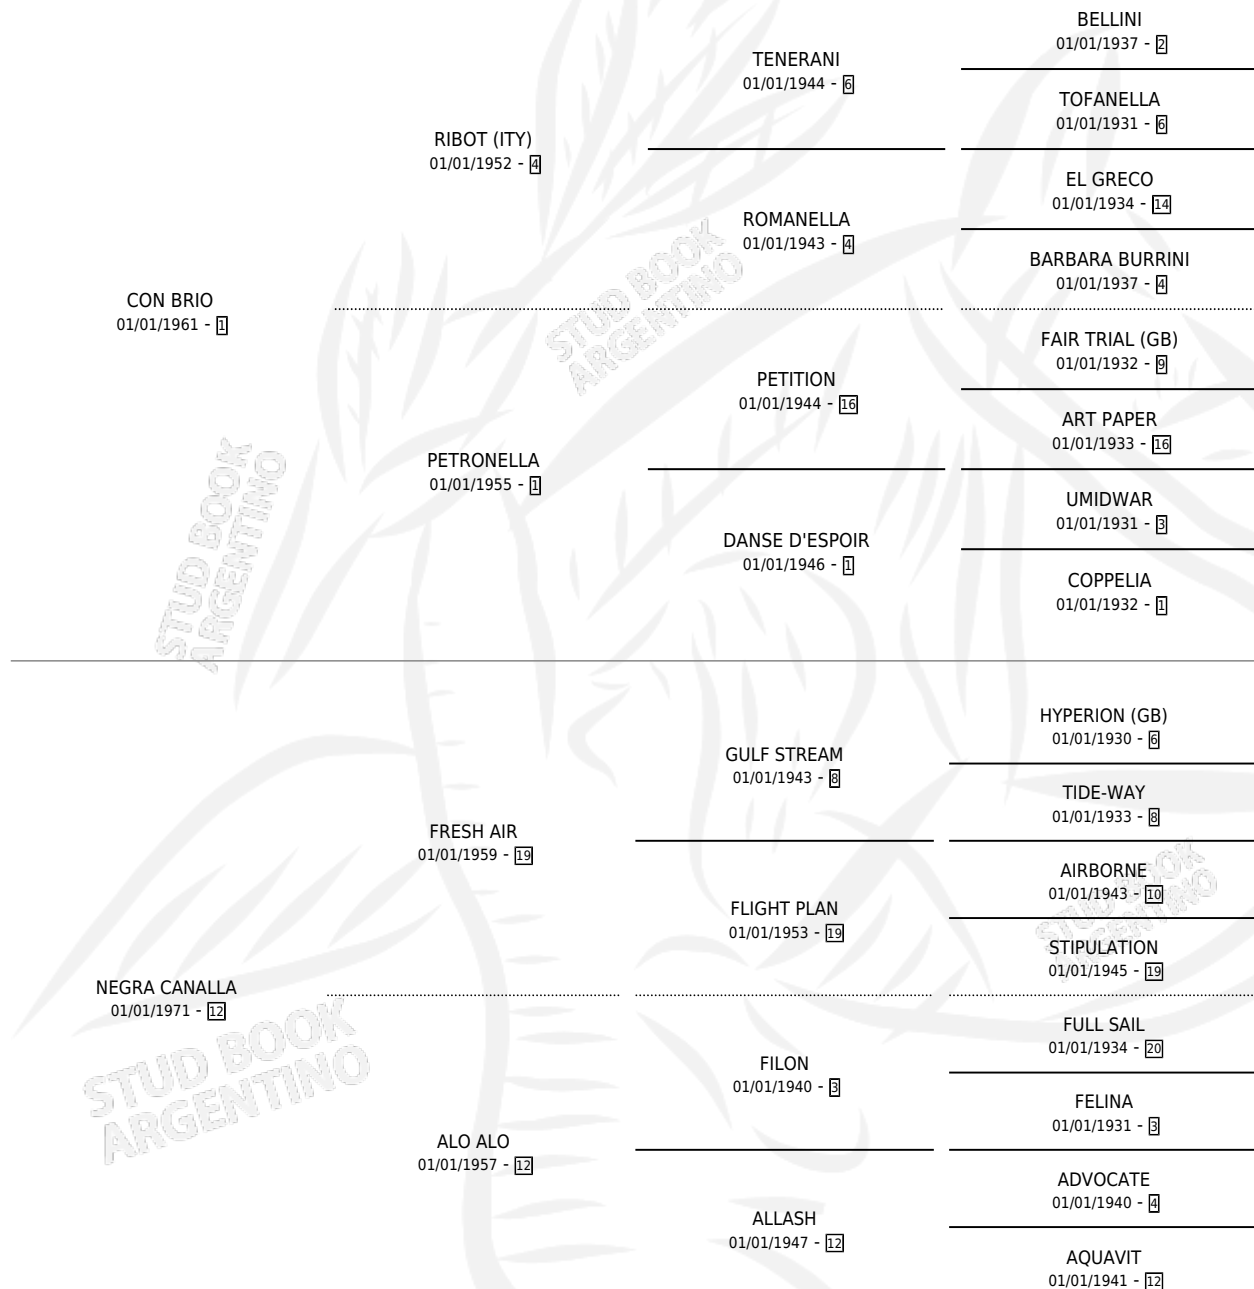

NEGRA BRIO

por CON BRIO y NEGRA CANALLA por FRESH AIR

Argentina · Hembra · Alazan · SP · 01/01/1983
Familia 12-d · Volumen 31

ESTADO

TIPIFICACIÓN SANGUÍNEA	✓
TIPIFICACIÓN POR ADN	X
PASAPORTE	X
IDENTIFICACIÓN POR MICROCHIP	X
REPRODUCTOR	✓

Lugar de nacimiento: Campo particular

Criador: Sin dato

~

HIJOS

	MACHOS	HEMBRAS
6 NACIERON	3	3
5 CORRIERON	3	2
2 GANARON	1	1
0 GANADORES CL	0 GANADORES GR	0 GANADORES G1

PEDIGREE

CAMPAÑA

Solo carreras oficiales de Argentina