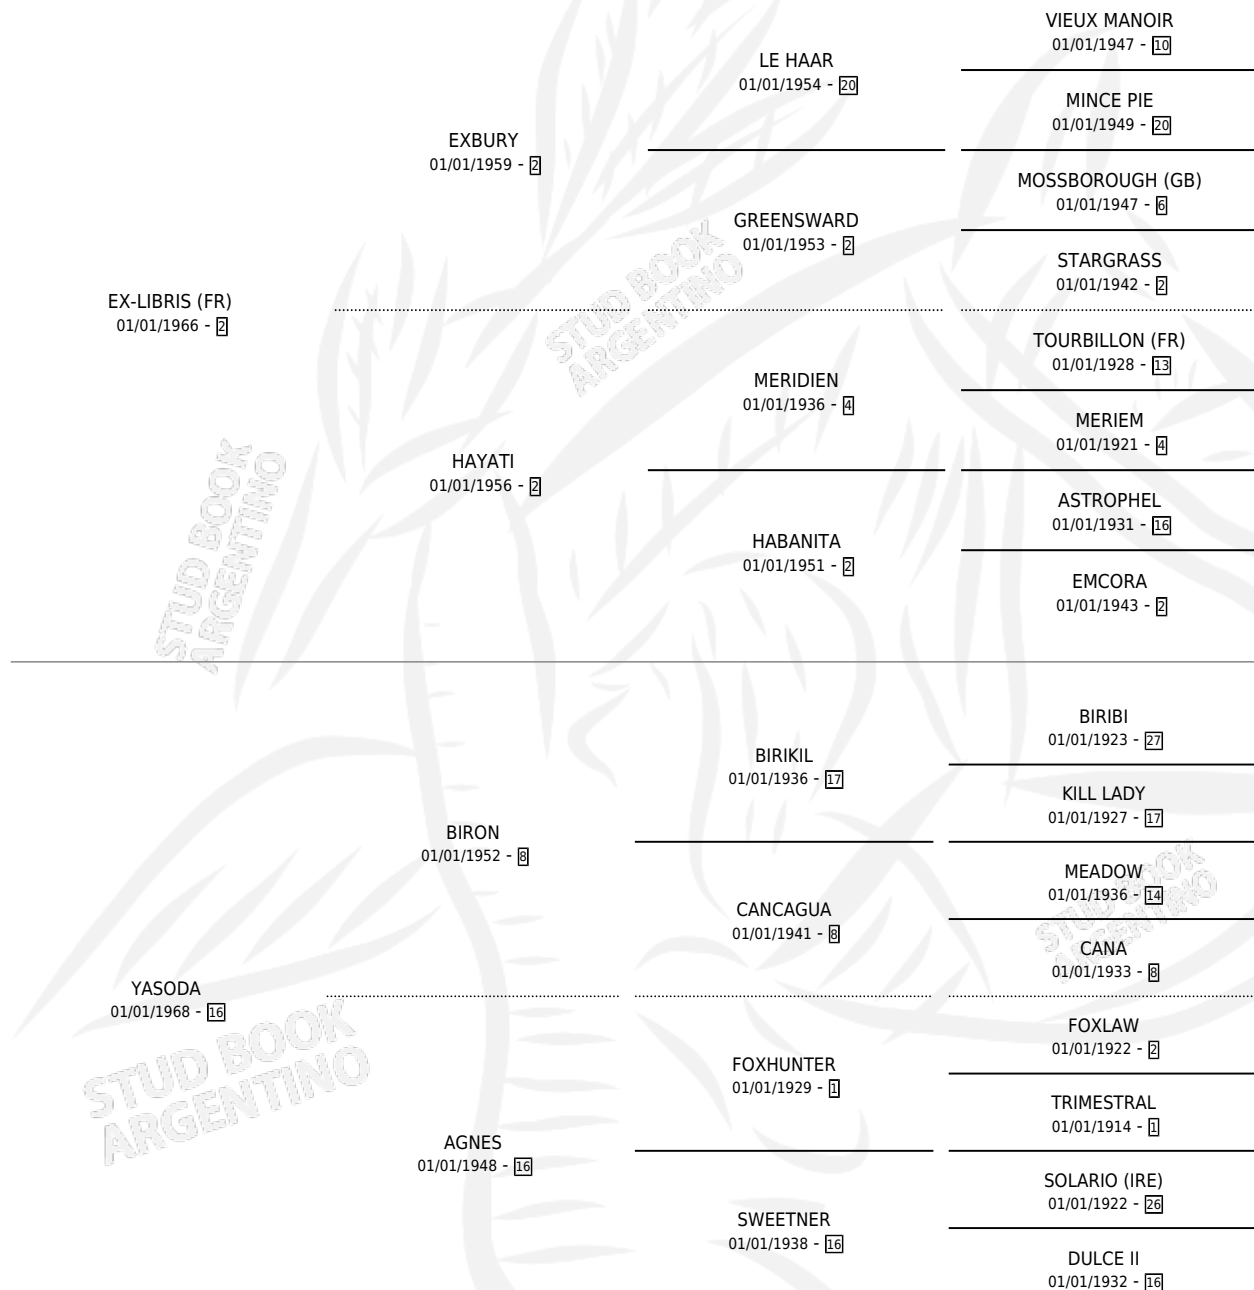

POKER QUEEN

por EX-LIBRIS (FR) y YASODA por BIRON

Argentina · Hembra · Alazan Tostado · SP · 01/01/1983
Familia 16-d · Volumen 31

ESTADO

TIPIFICACIÓN SANGUÍNEA	✓
TIPIFICACIÓN POR ADN	X
PASAPORTE	X
IDENTIFICACIÓN POR MICROCHIP	X
REPRODUCTOR	✓

Lugar de nacimiento: Campo particular

Criador: Correas Ignacio

~

HIJOS

	MACHOS	HEMBRAS
5 NACIERON	1	4
5 CORRIERON	1	4
3 GANARON	1	2
0 GANADORES CL	0 GANADORES GR	0 GANADORES G1

PEDIGREE