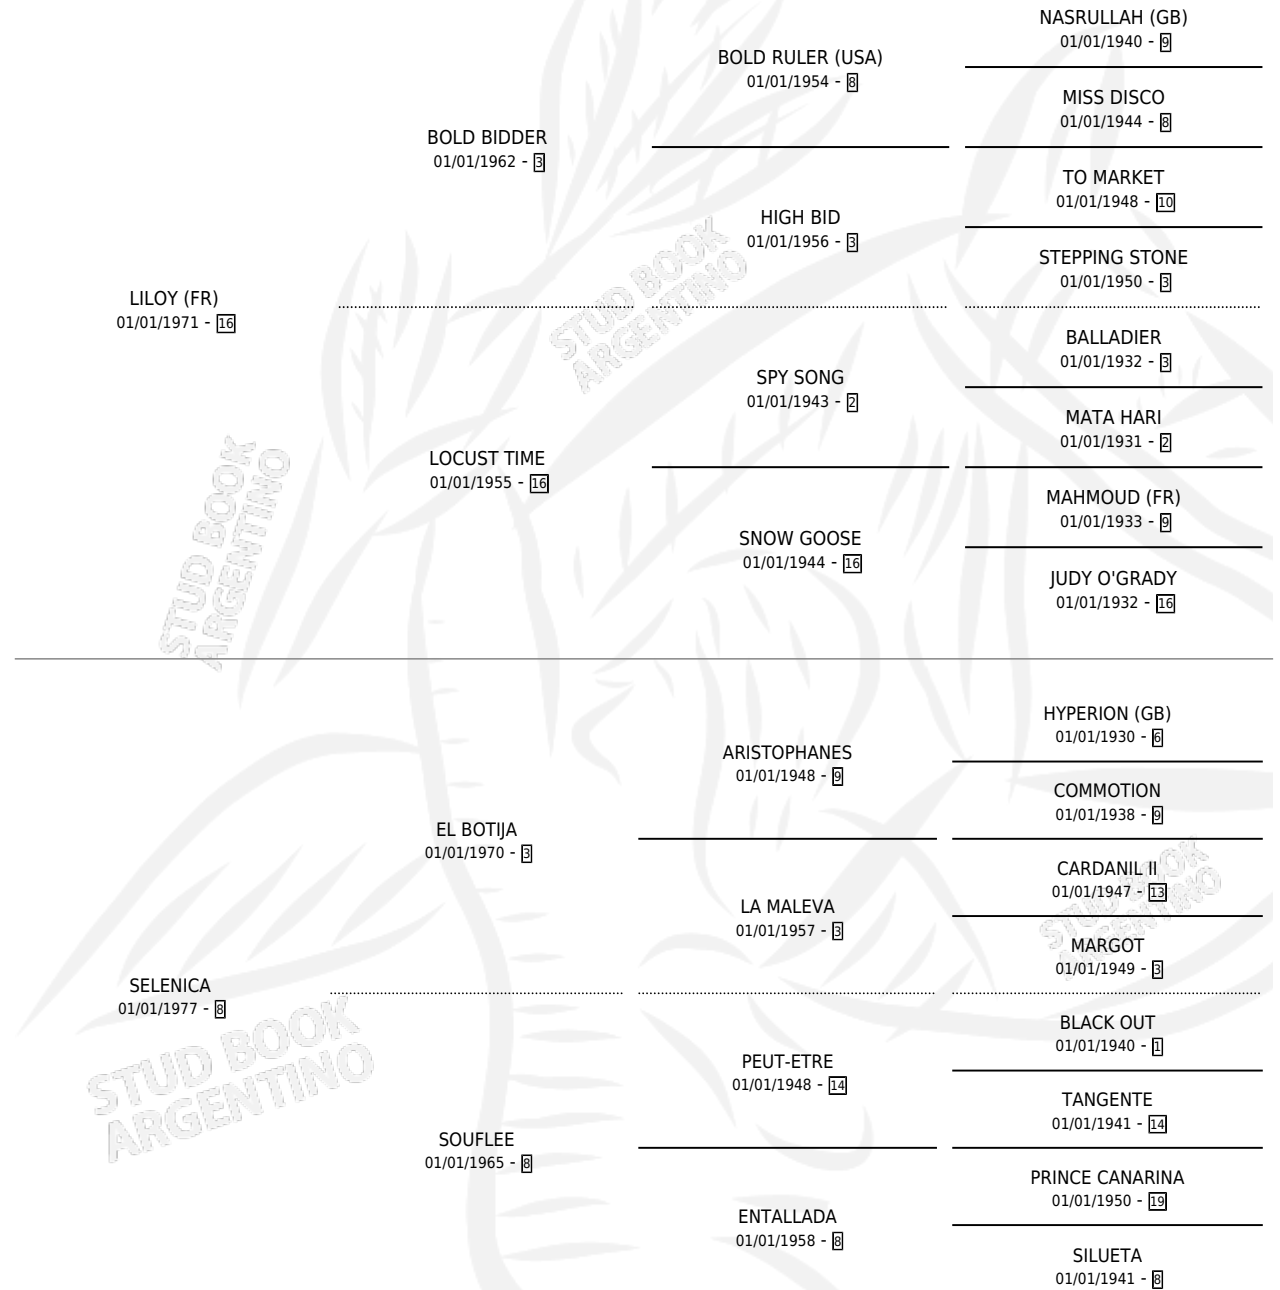

Lugar de nacimiento: Campo particular

Criador: Abolengo

~

HIJOS

	MACHOS	HEMBRAS
7 NACIERON	1	6
4 CORRIERON	1	3
3 GANARON	1	2
0 GANADORES CL	0 GANADORES GR	0 GANADORES G1

PEDIGREE

CAMPAÑA

Solo carreras oficiales de Argentina