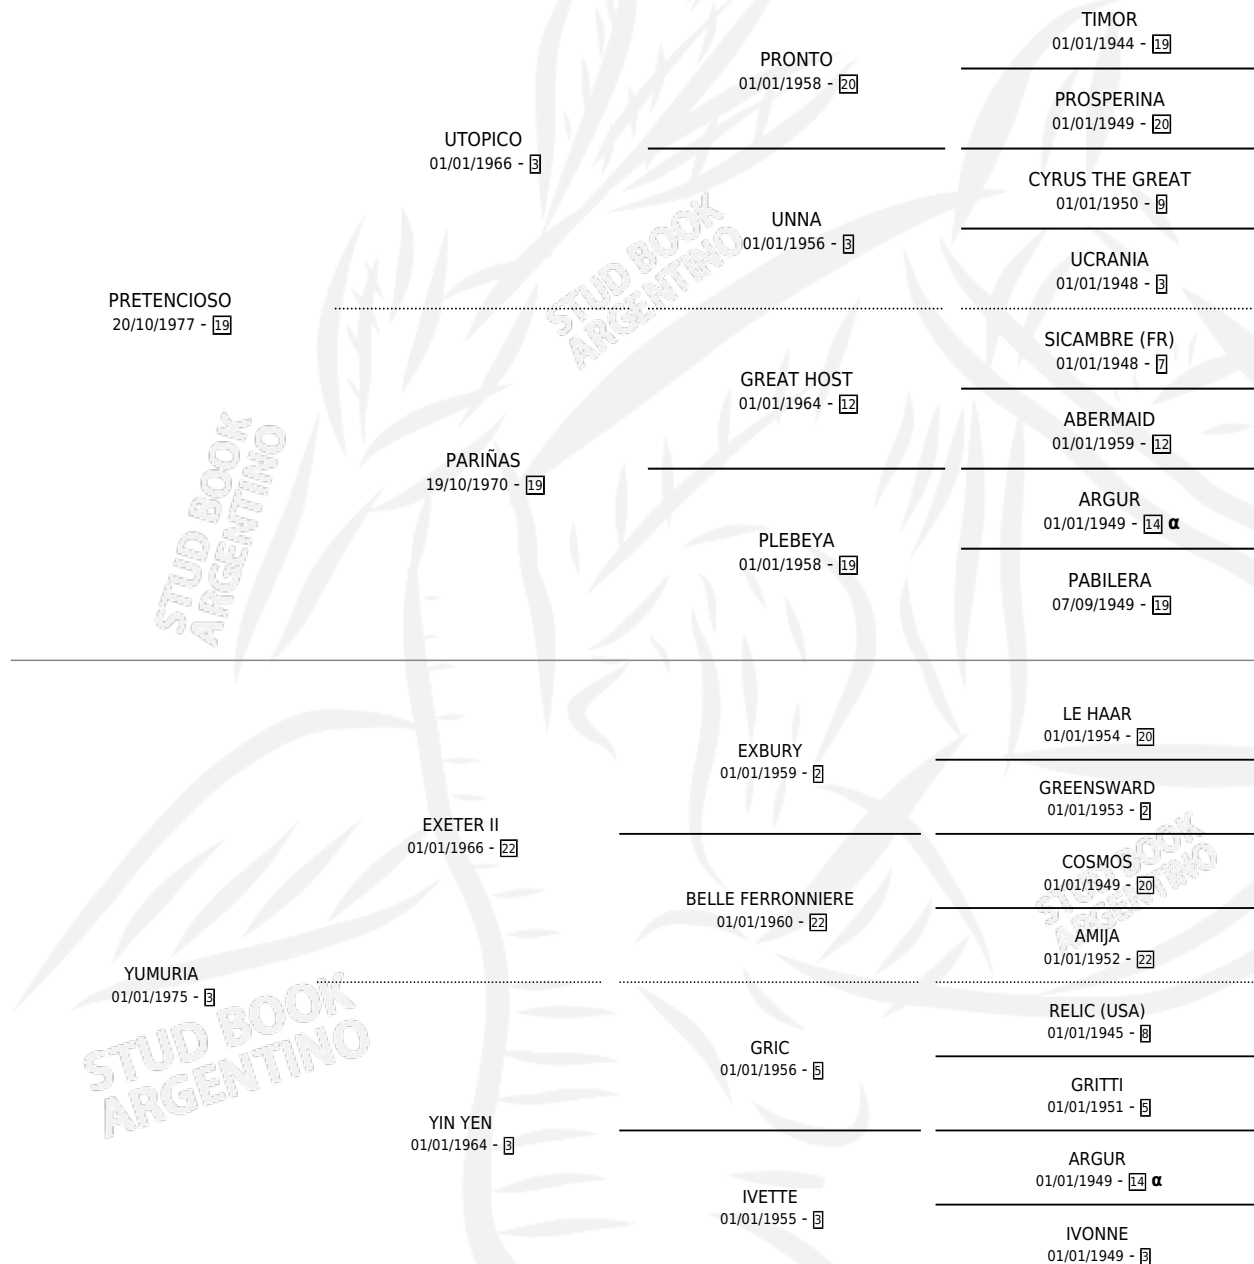

YOLE

por **PRETENCIOSO** y **YUMURIA** por **EXETER II**

Argentina · Hembra · Zaino Doradillo · SP · 01/01/1983
Familia 3 · Volumen 31

ESTADO

TIPIFICACIÓN SANGUÍNEA	✓
TIPIFICACIÓN POR ADN	X
PASAPORTE	X
IDENTIFICACIÓN POR MICROCHIP	X
REPRODUCTOR	✓

Lugar de nacimiento: Campo particular

Criador: Las Ortigas

~

HIJOS

	MACHOS	HEMBRAS
8 NACIERON	2	6
2 CORRIERON	2	0
1 GANARON	1	0

0 GANADORES **CL**   **0** GANADORES **GR**   **0** GANADORES **G1**

PEDIGREE

INBREEDING : α