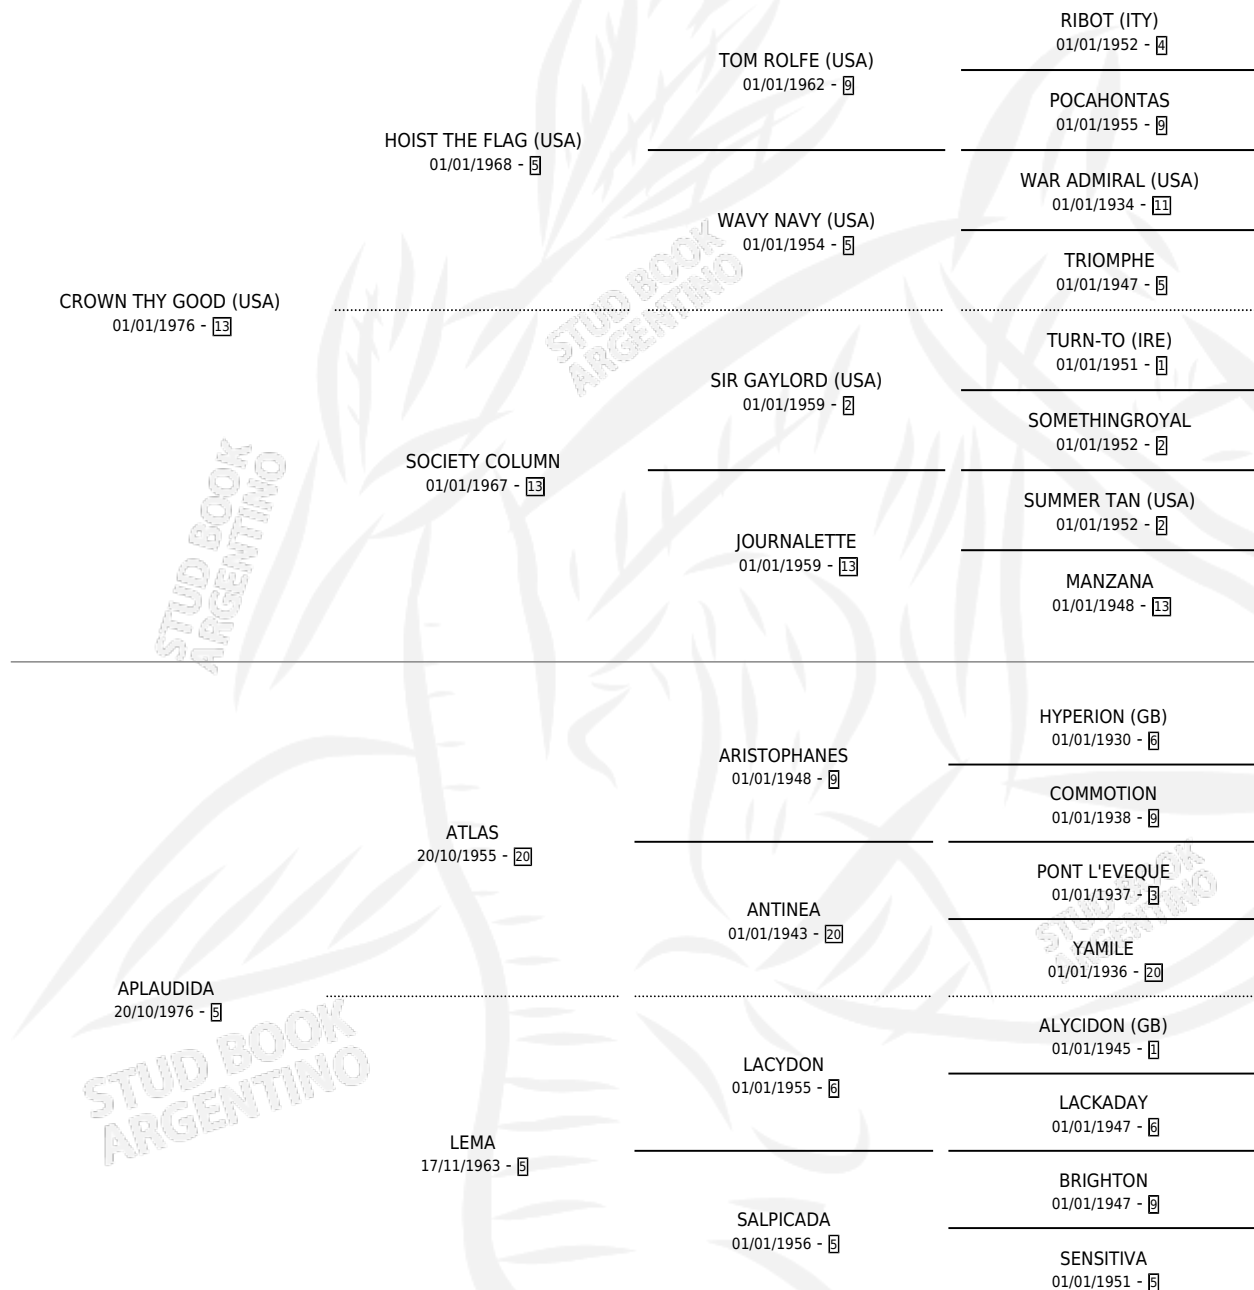

ACLAMADA

por CROWN THY GOOD (USA) y APLAUDIDA por ATLAS

Argentina · Hembra · Zaino · SP · 01/01/1983
Familia 5-h · Volumen 31

ESTADO

TIPIFICACIÓN SANGUÍNEA	✓
TIPIFICACIÓN POR ADN	X
PASAPORTE	X
IDENTIFICACIÓN POR MICROCHIP	X
REPRODUCTOR	✓

Lugar de nacimiento: Campo particular

Criador: Haras Los Criadores S.R.L.

~

HIJOS

	MACHOS	HEMBRAS
2 NACIERON	2	0
1 CORRIERON	1	0

SIN ACTUACIONES

PEDIGREE