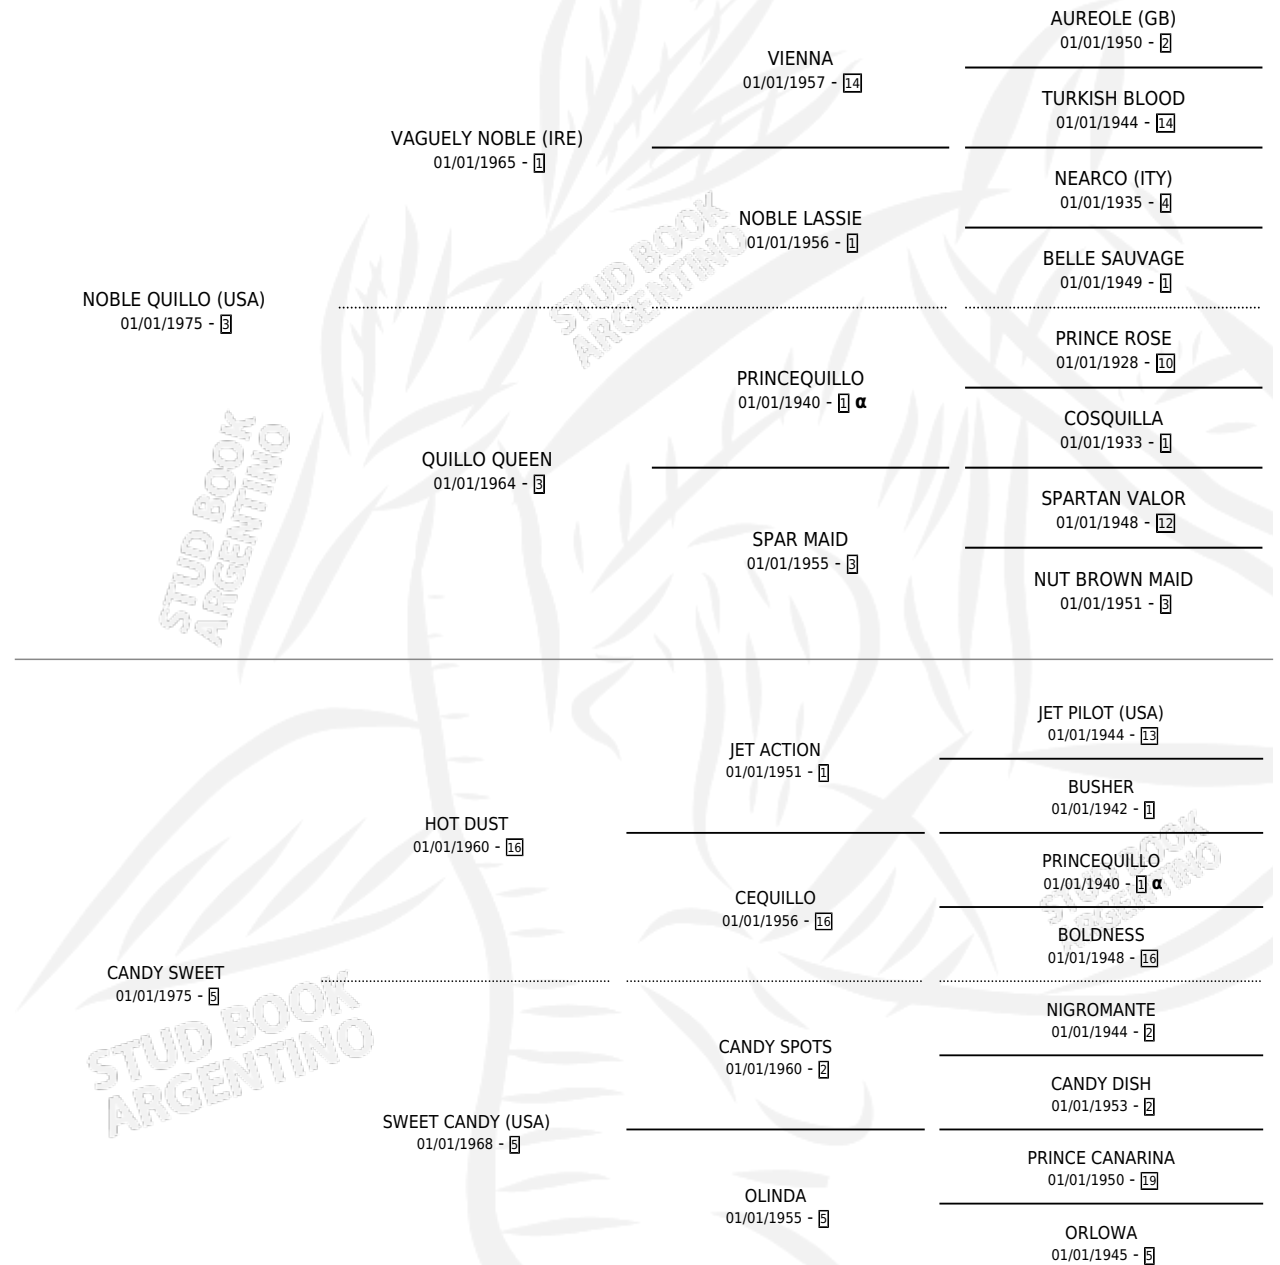

CHERIE BIBI

por NOBLE QUILLO (USA) y CANDY SWEET por HOT DUST

Argentina · Hembra · Zaino · SP · 20/08/1983
Familia 5-h · Volumen 31

ESTADO

TIPIFICACIÓN SANGUÍNEA	X
TIPIFICACIÓN POR ADN	X
PASAPORTE	X
IDENTIFICACIÓN POR MICROCHIP	X
REPRODUCTOR	✓

Lugar de nacimiento: Campo particular

Criador: Sin dato

~

HIJOS

	MACHOS	HEMBRAS
3 NACIERON	3	0
3 CORRIERON	3	0
2 GANARON	2	0
0 GANADORES CL	0 GANADORES GR	0 GANADORES G1

PEDIGREE

INBREEDING : α

S

mientos 3 / Efectividad 50.00%

PADRILLO	PRODUCTO	CRIADOR	1ER SERVICIO	ÚLTIMO SERVICIO
MEMORIAL BALL	Ø		13/10/1992	13/10/1992
CHERIE BIBI	Ø		31/10/1991	31/10/1991
MEMORIAL BALL	NOBLE BALL (M ZN, 11/10/1991)	SIN DATO	08/08/1990	18/11/1990
MEMORIAL BALL	Ø		15/10/1989	08/11/1989
FRIUL	WALK AWAY (M Z, 18/08/1989) •MURIÓ EL 01/01/1998•	SIN DATO	08/09/1988	08/09/1988
FRIUL	FRIBBLE (M A, 31/08/1988)	SIN DATO	22/09/1987	24/09/1987