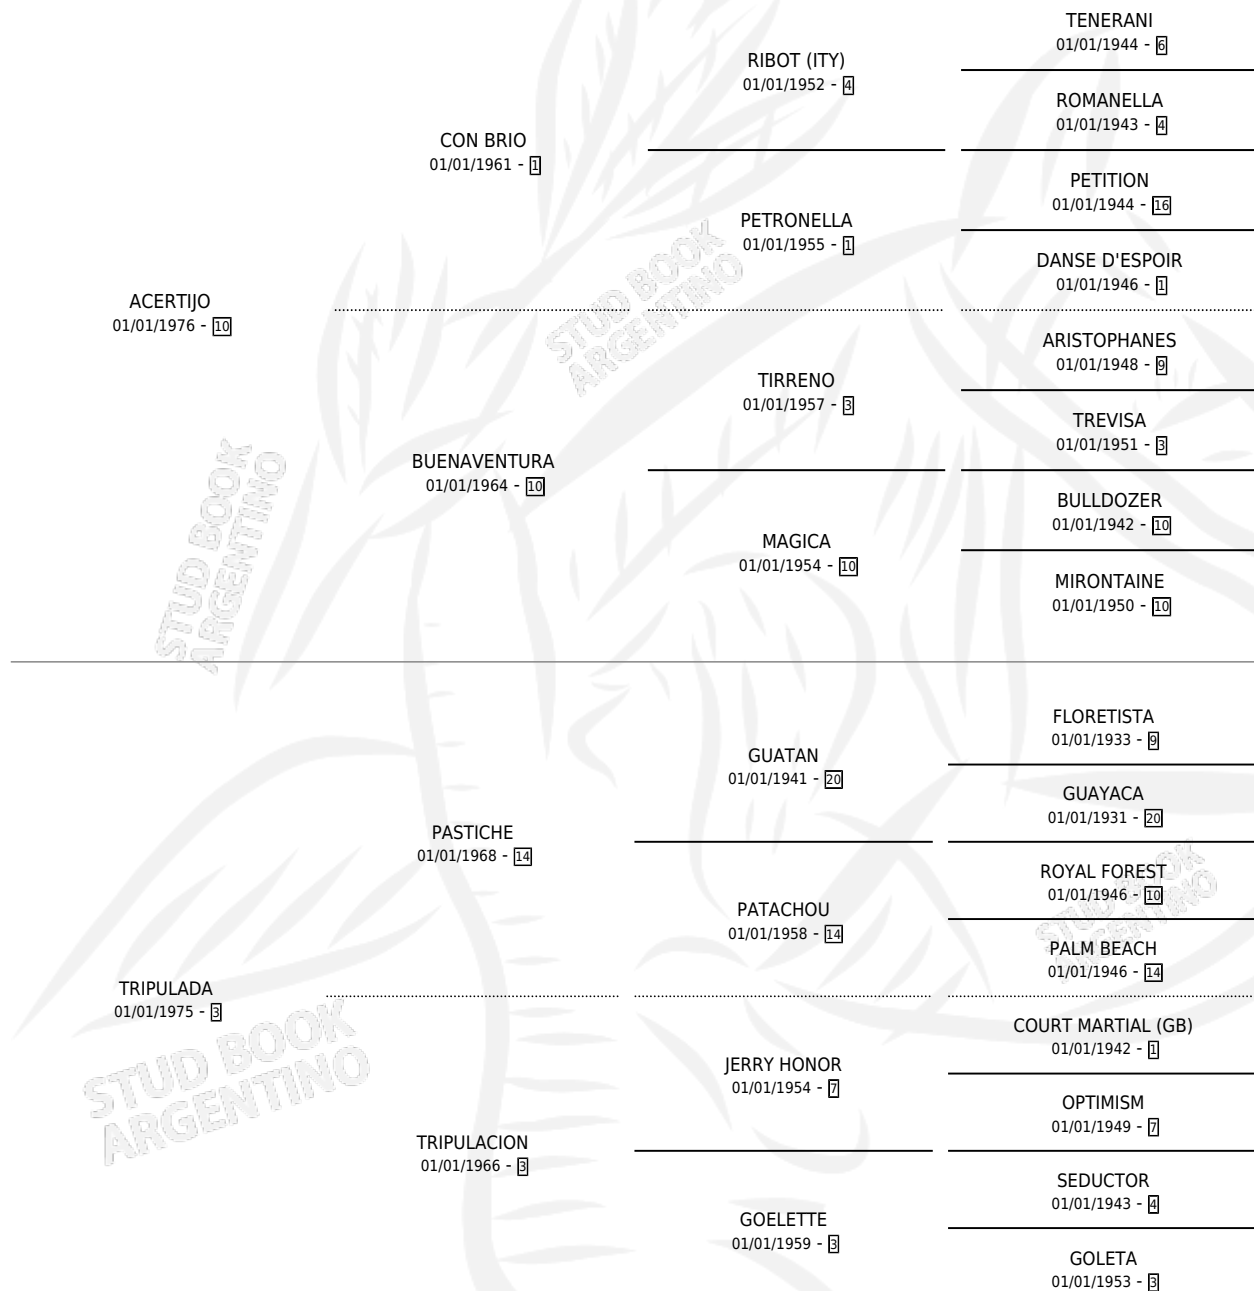

NENAZA

por ACERTIJO y TRIPULADA por PASTICHE

Argentina · Hembra · Alazan · SP · 26/09/1983
Familia 3-b · Volumen 31

ESTADO

TIPIFICACIÓN SANGUÍNEA	X
TIPIFICACIÓN POR ADN	X
PASAPORTE	X
IDENTIFICACIÓN POR MICROCHIP	X
REPRODUCTOR	✓

Lugar de nacimiento: Campo particular

Criador: Sin dato

~

HIJOS

	MACHOS	HEMBRAS
1 NACIERON	0	1

SIN ACTUACIONES

PEDIGREE

EXPORTACIÓN / IMPORTACIÓN

FECHA	MOVIMIENTO	PAÍS
01/07/1989	EXPORTADO	BRASIL

~

SERVICIOS

Servicios 2 / Nacimientos 1 / Efectividad 50.00%

PADRILLO	PRODUCTO	CRIADOR	1ER SERVICIO	ÚLTIMO SERVICIO
GO FORTH (USA)	∅		20/11/1988	22/11/1988
FRIUL	FRIUL KALAMITY (H A, 09/11/1988)	SIN DATO	19/11/1987	13/12/1987