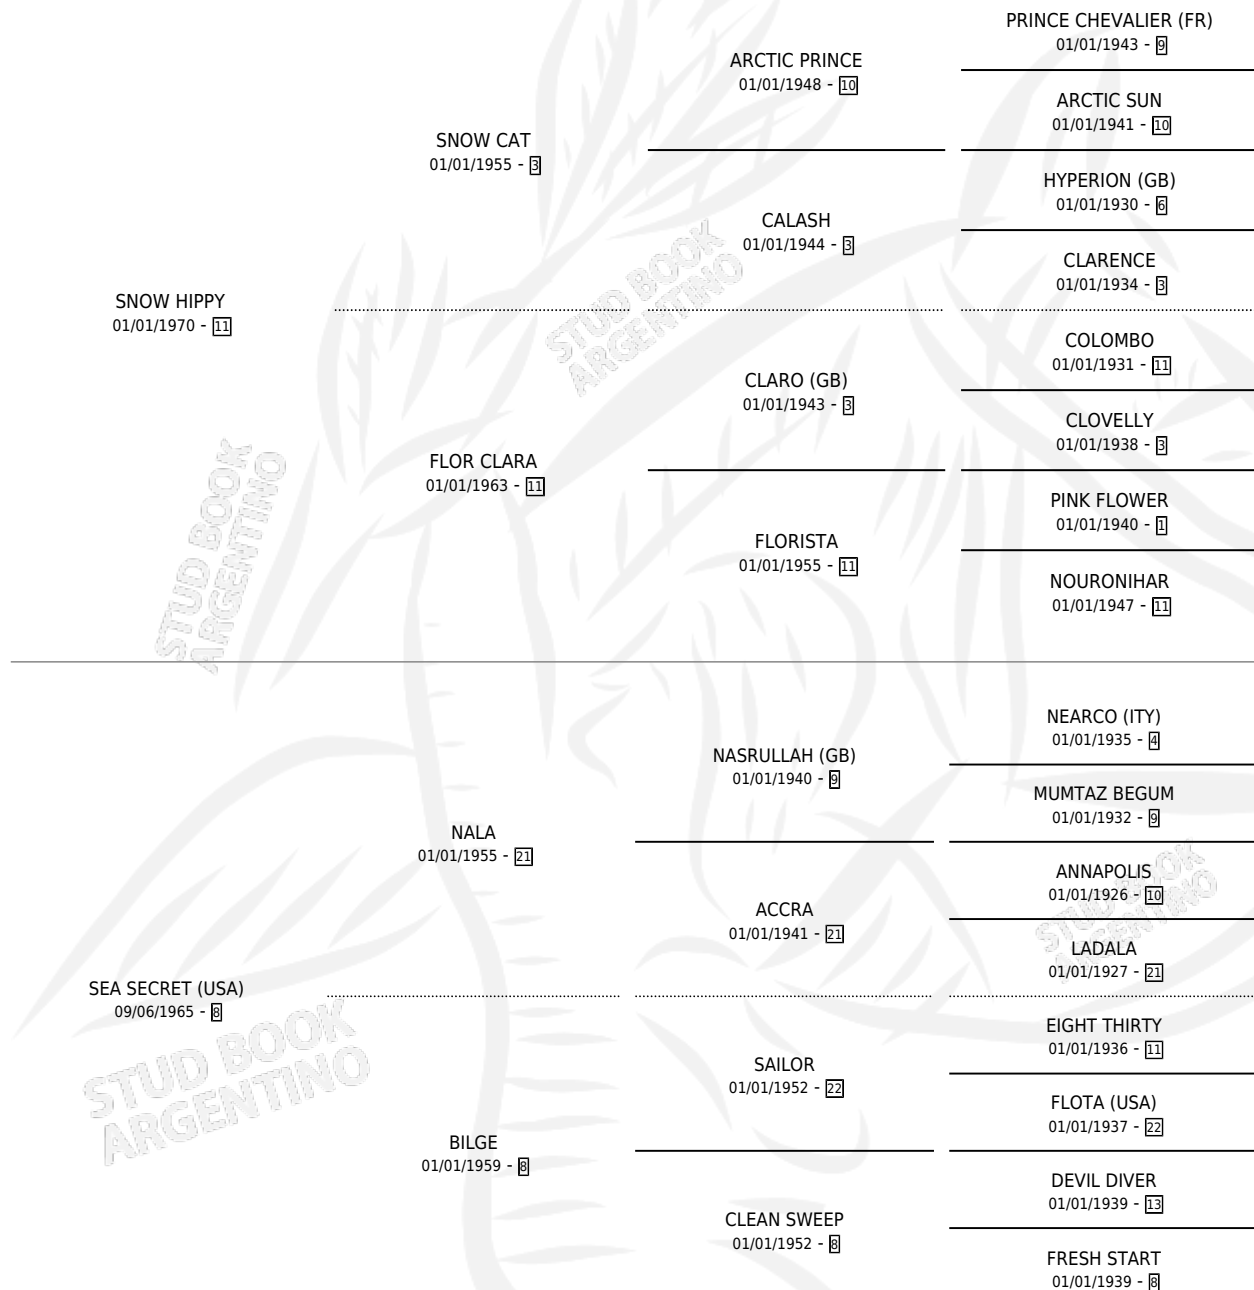

Lugar de nacimiento: Campo particular

Criador: Sin dato

~

HIJOS

	MACHOS	HEMBRAS
1 NACIERON	0	1
1 CORRIERON	0	1
1 GANARON	0	1
0 GANADORES CL	0 GANADORES GR	0 GANADORES G1

PEDIGREE

CAMPAÑA

Solo carreras oficiales de Argentina