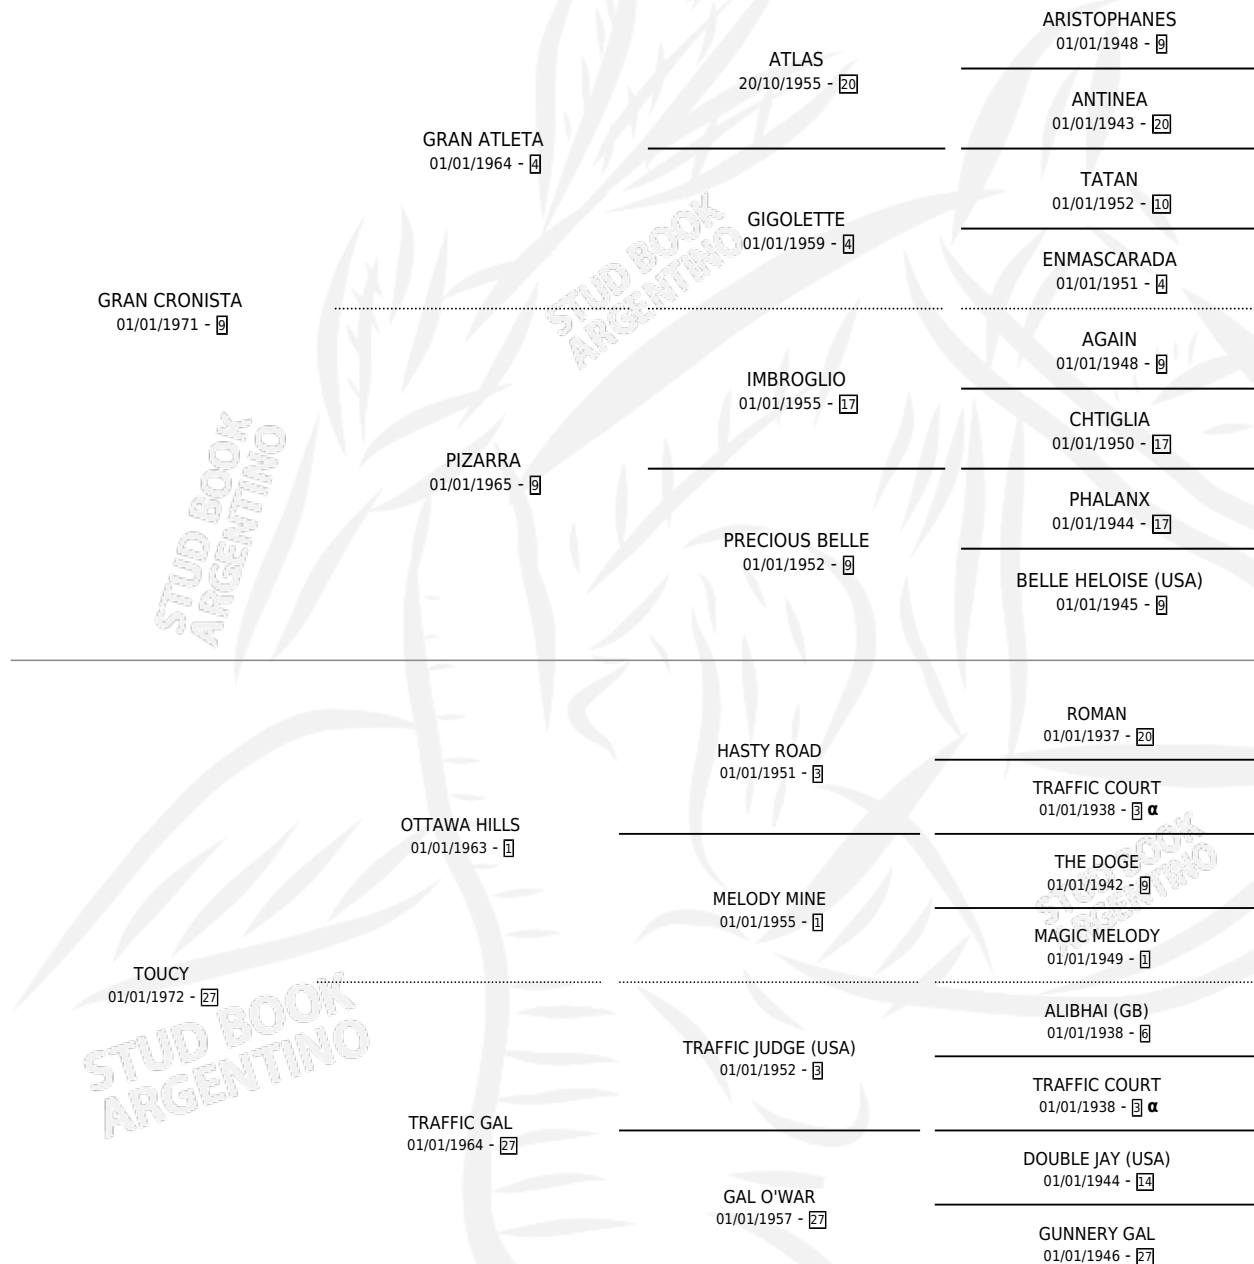

Lugar de nacimiento: Campo particular

Criador: Sin dato

~

HIJOS

	MACHOS	HEMBRAS
7 NACIERON	5	2
6 CORRIERON	4	2
4 GANARON	3	1
1 GANADORES CL	1 GANADORES GR	0 GANADORES G1

PEDIGREE

INBREEDING : α

CAMPAÑA

Solo carreras oficiales de Argentina

POR EDAD

EDAD	CC	1°	2°	3°	4°	5°	NP	CLC	CLG	CLCG1	CLGG1	IMPORTE	GANANCIA / CC
4 AÑOS	1	1	0	0	0	0	0	0	0	0	0	\$0	\$0
TOTALES	1	1	0	0	0	0	0	0	0	0	0	\$0	\$0
%		100%	0.0%	0.0%	0.0%	0.0%	0.0%	0.0%	0.0%	0.0%	0.0%		