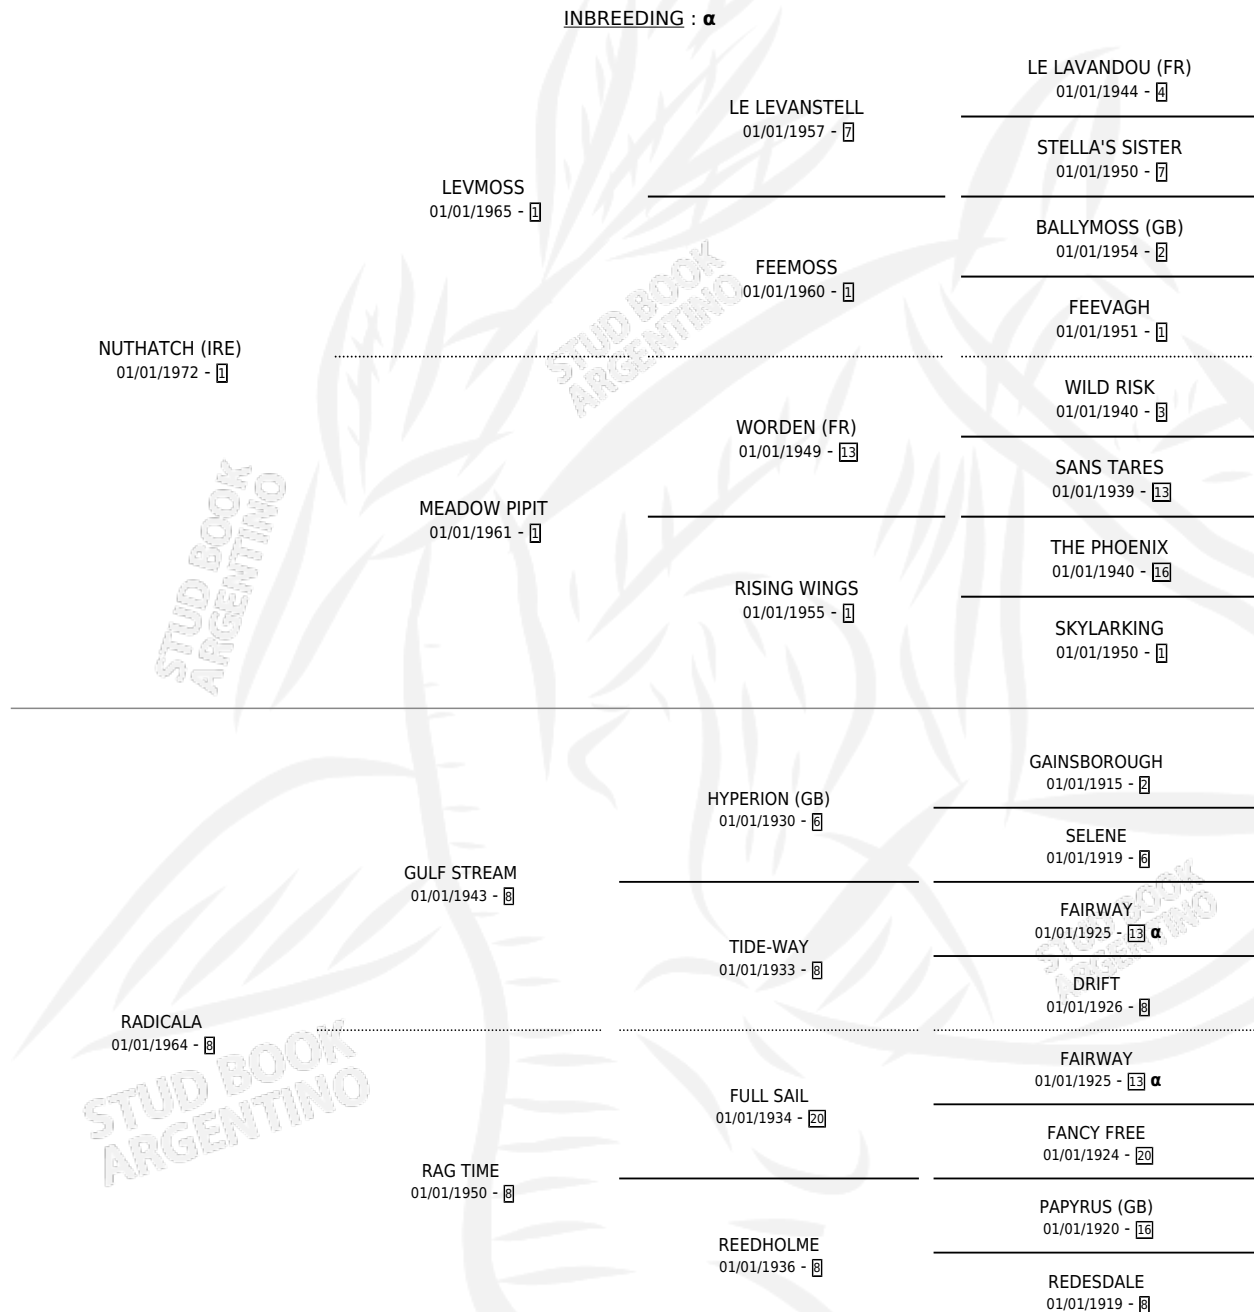

RAIN

PEDIGREE

por **NUTHATCH (IRE)** y **RADICALA** por **GULF STREAM**

INBREEDING : α

Argentina · Hembra · Zaino · SP · 29/10/1982
Familia 8-k · Volumen 31

ESTADO

TIPIFICACIÓN SANGUÍNEA	✓
TIPIFICACIÓN POR ADN	X
PASAPORTE	X
IDENTIFICACIÓN POR MICROCHIP	X
REPRODUCTOR	✓

Lugar de nacimiento: Campo particular

Criador: Sin dato

~

HIJOS

	MACHOS	HEMBRAS
6 NACIERON	2	4
5 CORRIERON	2	3
3 GANARON	1	2
0 GANADORES CL	0 GANADORES GR	0 GANADORES G1