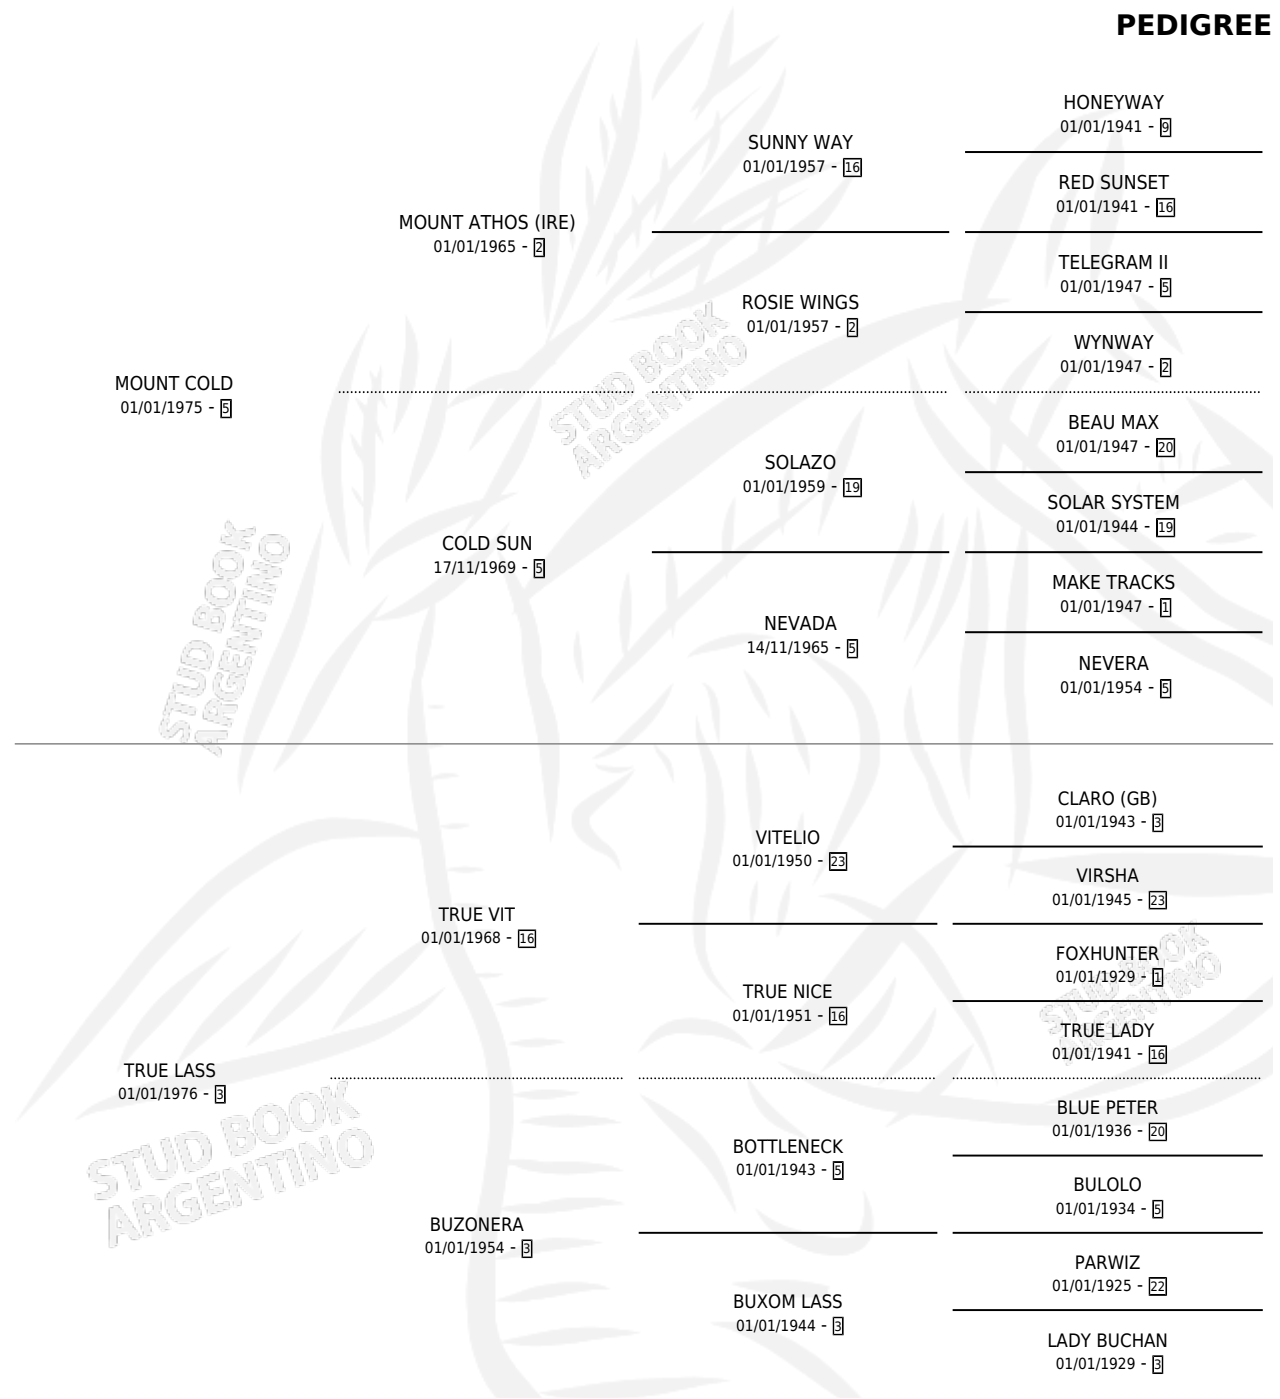

LA ICHI

PEDIGREE

por MOUNT COLD y TRUE LASS por TRUE VIT

Argentina · Hembra · Zaino · SP · 01/01/1983
Familia 3-e · Volumen 31

ESTADO

TIPIFICACIÓN SANGUÍNEA	X
TIPIFICACIÓN POR ADN	X
PASAPORTE	X
IDENTIFICACIÓN POR MICROCHIP	X
REPRODUCTOR	✓

Lugar de nacimiento: Campo particular

Criador: Sin dato

~

HIJOS

	MACHOS	HEMBRAS
1 NACIERON	0	1
SIN ACTUACIONES