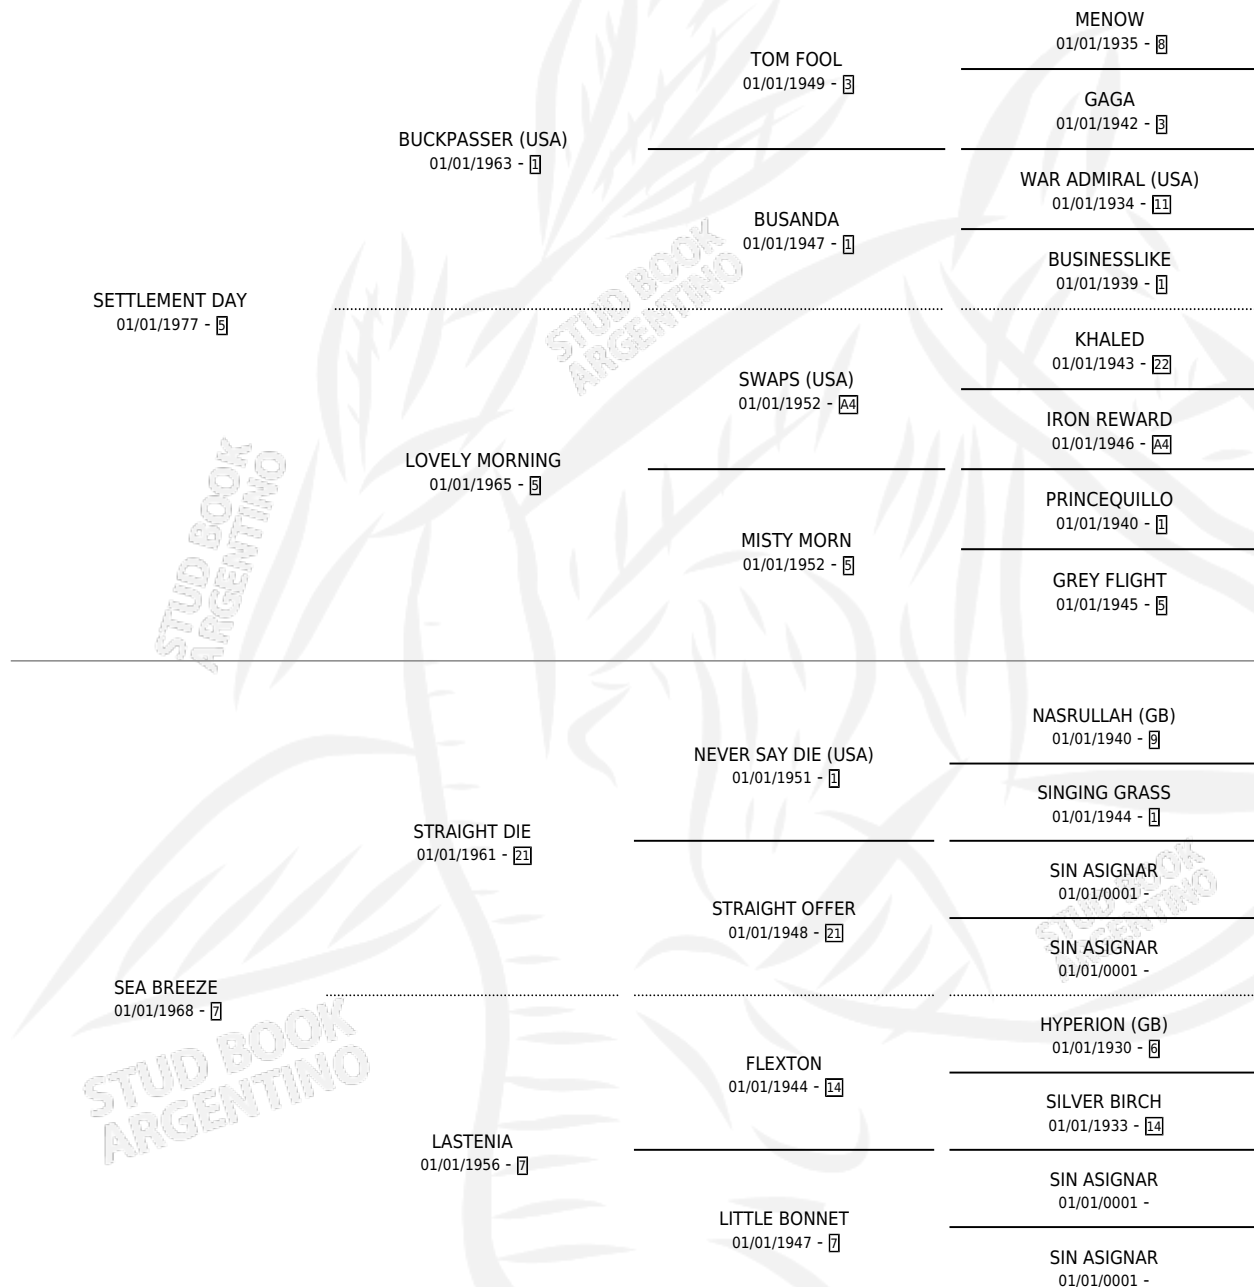

SUMMER BREAZE (CHI)

por SETTLEMENT DAY y SEA BREEZE por STRAIGHT DIE

Chile · Macho · Alazan · SP · 10/08/1985
Familia 7 · Volumen web

ESTADO

TIPIFICACIÓN SANGUÍNEA	✓
TIPIFICACIÓN POR ADN	X
PASAPORTE	X
IDENTIFICACIÓN POR MICROCHIP	X
REPRODUCTOR	✓

Lugar de nacimiento: Chile
Criador: Extranjero

~

HIJOS

	MACHOS	HEMBRAS
63 NACIERON	37	26
18 CORRIERON	15	3
6 GANARON	5	1
0 GANADORES CL	0 GANADORES GR	0 GANADORES G1

PEDIGREE

EXPORTACIÓN / IMPORTACIÓN

FECHA	MOVIMIENTO	PAÍS
10/07/1988	IMPORTADO	CHILE