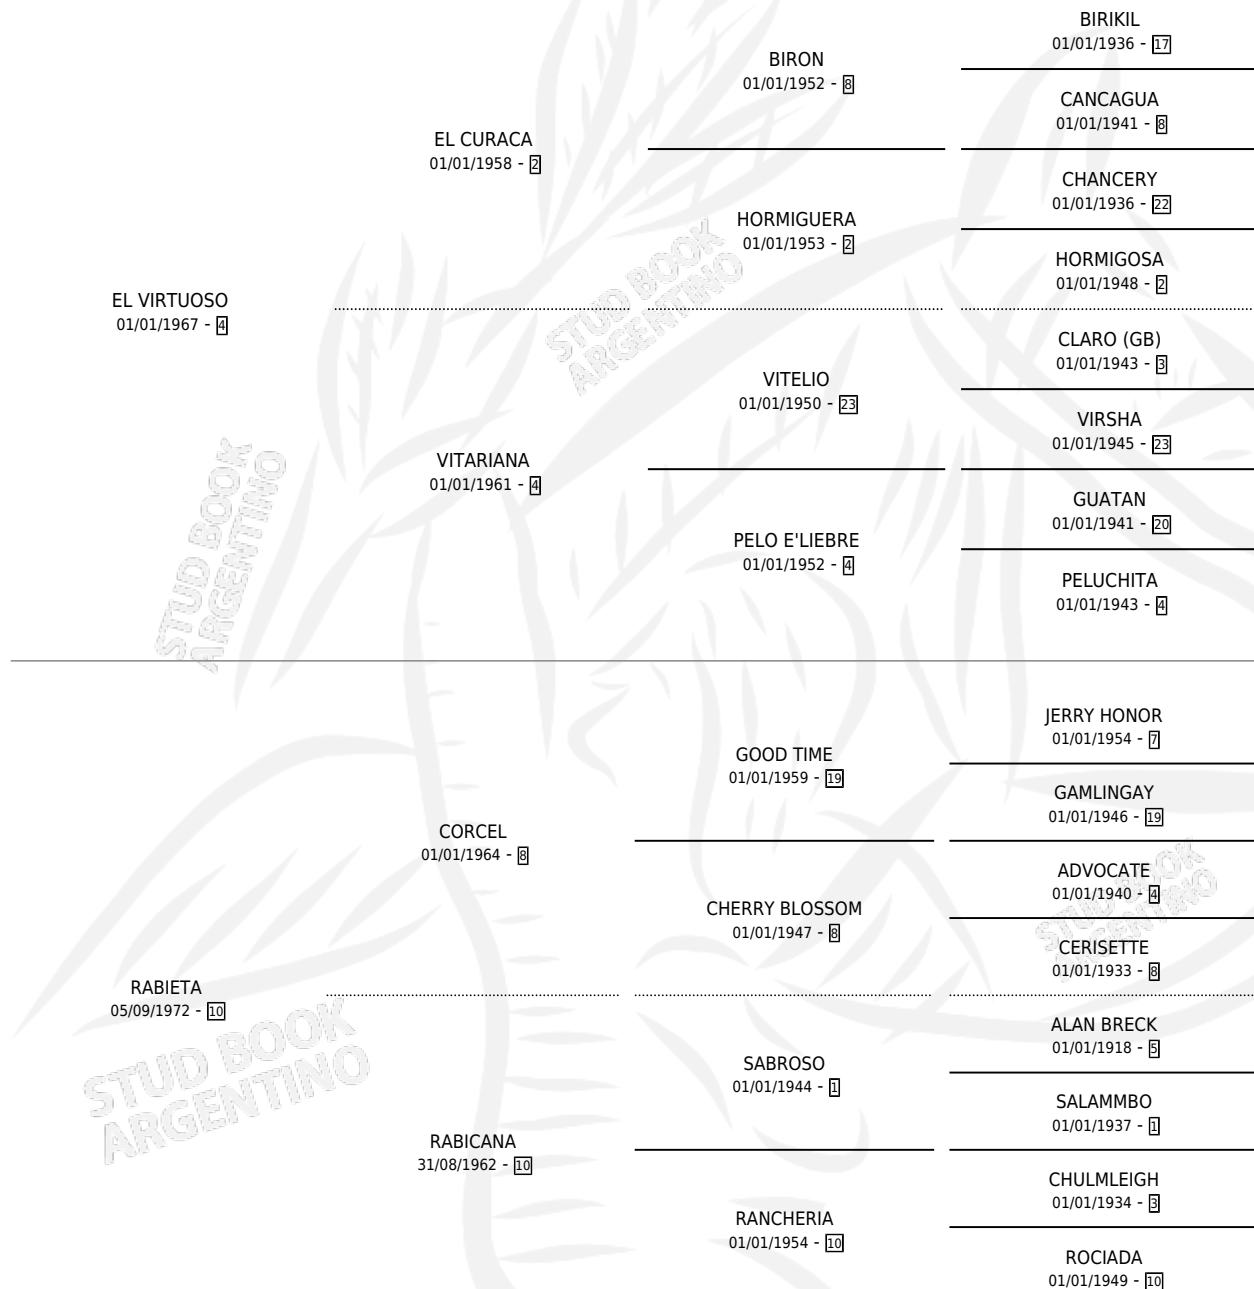

FOBICA

por **EL VIRTUOSO** y **RABIETA** por **CORCEL**

Argentina · Hembra · Zaino · SP · 01/01/1983
Familia 10-d · Volumen 31

ESTADO

TIPIFICACIÓN SANGUÍNEA	✓
TIPIFICACIÓN POR ADN	X
PASAPORTE	X
IDENTIFICACIÓN POR MICROCHIP	X
REPRODUCTOR	✓

Lugar de nacimiento: Campo particular

Criador: Sin dato

~

HIJOS

	MACHOS	HEMBRAS
7 NACIERON	6	1
6 CORRIERON	5	1
6 GANARON	5	1
0 GANADORES CL	0 GANADORES GR	0 GANADORES G1

PEDIGREE