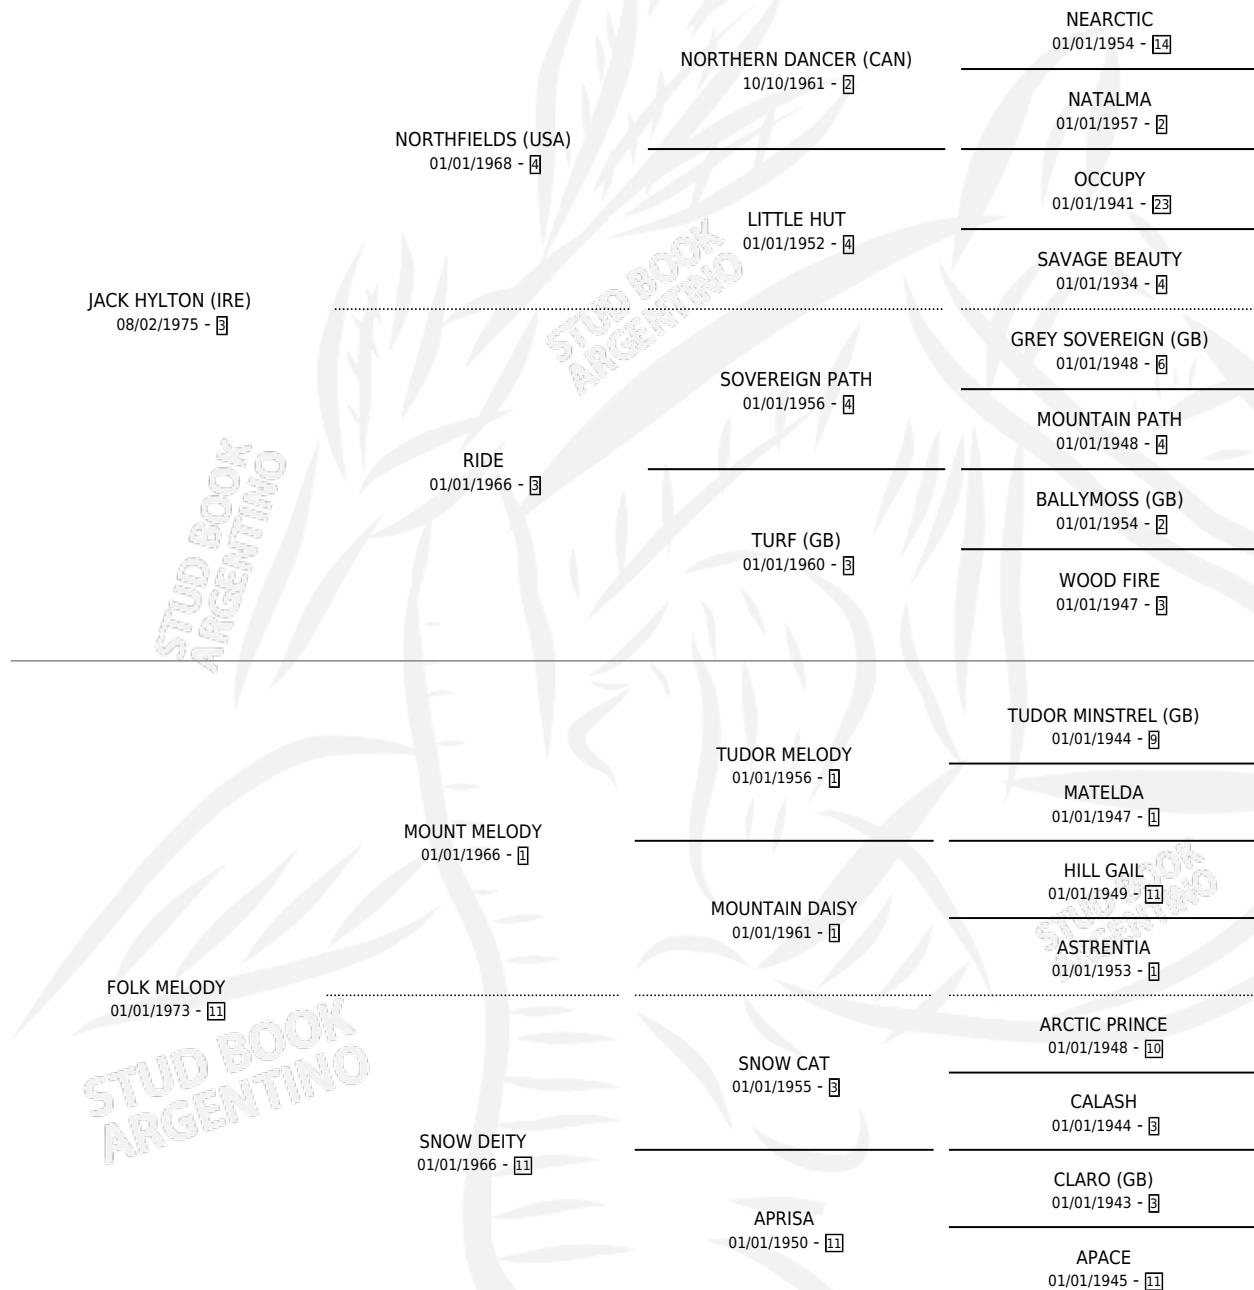

Lugar de nacimiento: Campo particular

Criador: Sin dato

~

HIJOS

	MACHOS	HEMBRAS
9 NACIERON	7	2
4 CORRIERON	3	1
1 GANARON	1	0
0 GANADORES CL	0 GANADORES GR	0 GANADORES G1

PEDIGREE

CAMPAÑA

Solo carreras oficiales de Argentina