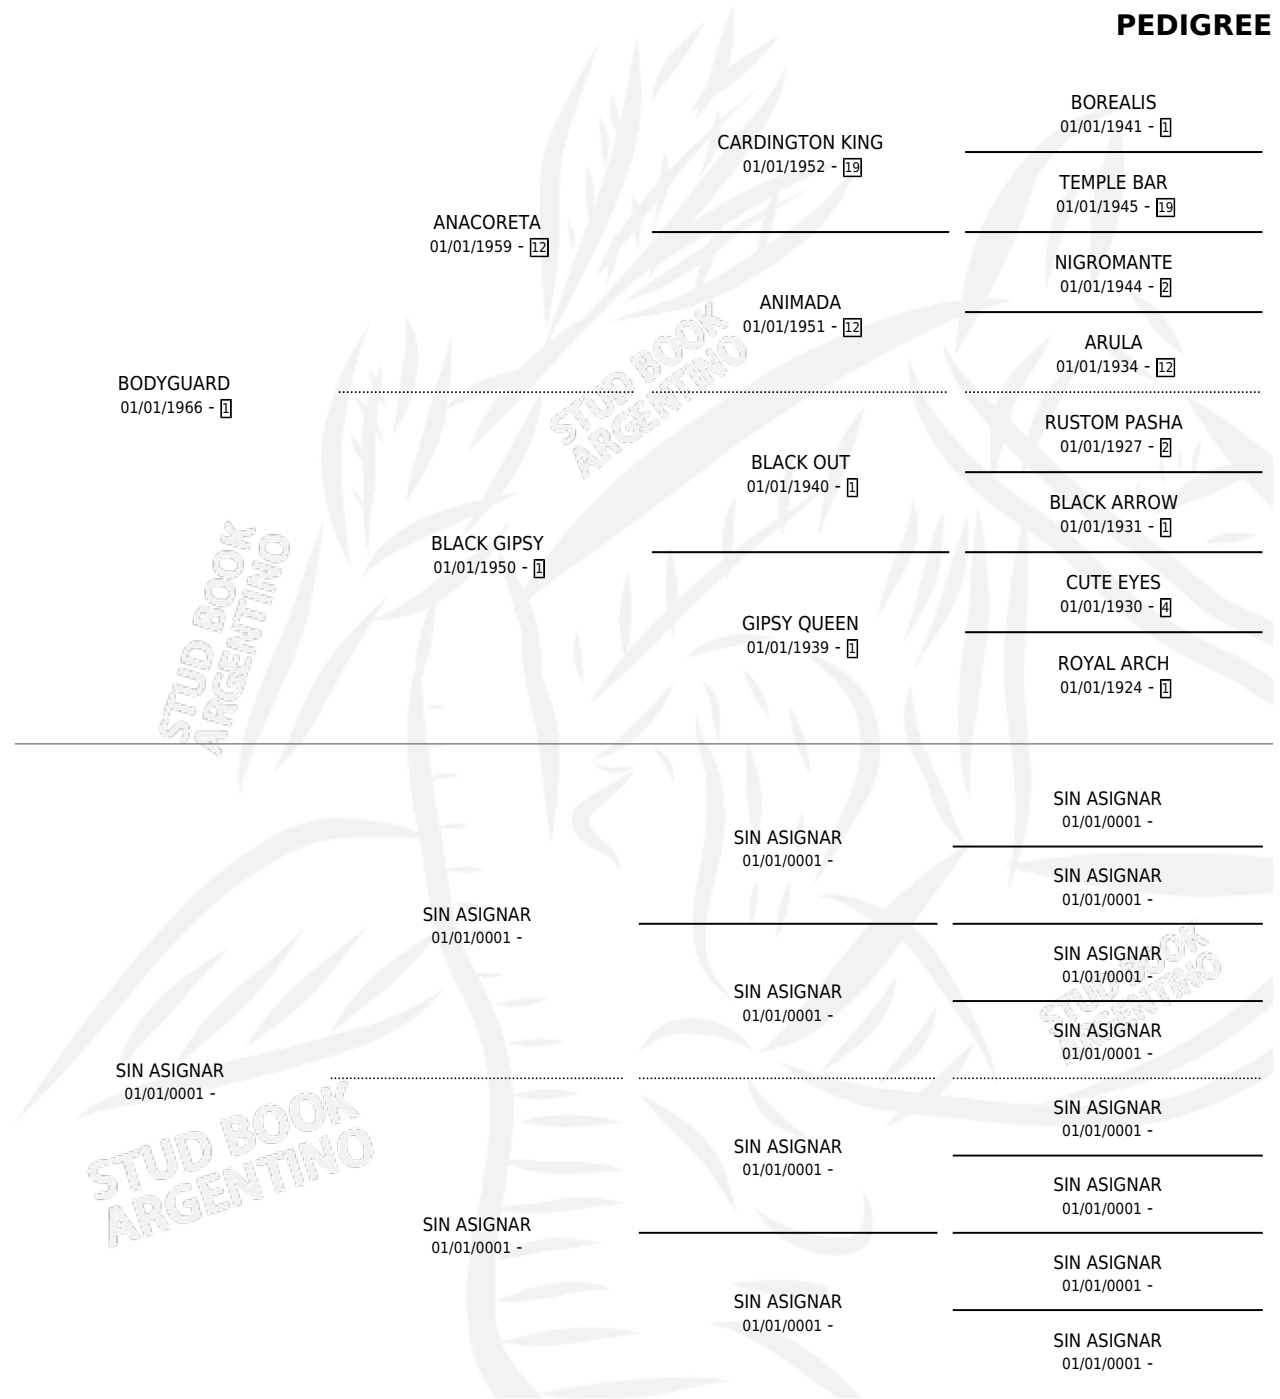

# PEDIGREE

por **BODYGUARD** y **SIN ASIGNAR** por **SIN ASIGNAR**

Argentina · Hembra · Alazan · SP · 16/11/1980  
Familia · Volumen 30

## ESTADO

TIPIFICACIÓN SANGUÍNEA	X
TIPIFICACIÓN POR ADN	X
PASAPORTE	X
IDENTIFICACIÓN POR MICROCHIP	X
REPRODUCTOR	✓

**Lugar de nacimiento:** Campo particular

**Criador:** Sin dato

~

## HIJOS

	MACHOS	HEMBRAS
1 NACIERON	1	0
1 CORRIERON	1	0
1 GANARON	1	0
<b>0</b> GANADORES <b>CL</b>	<b>0</b> GANADORES <b>GR</b>	<b>0</b> GANADORES <b>G1</b>

S

mientos 1 / Efectividad 20.00%

PADRILLO	PRODUCTO	CRIADOR	1ER SERVICIO	ÚLTIMO SERVICIO
HETMAN	∅		23/10/1992	27/10/1992
<b>BODY REAL</b>	∅		20/11/1991	25/11/1991
<b>Datos oficiales del Stud Book Argentino</b>				
PAN DE LUJO	∅		10/10/1990	15/10/1990
HIGHGROVE (USA)	PINE DRIVE (M Z, 22/10/1989)	SIN DATO	17/11/1988	09/12/1988
CLARIDANTE	∅		29/09/1987	03/11/1987