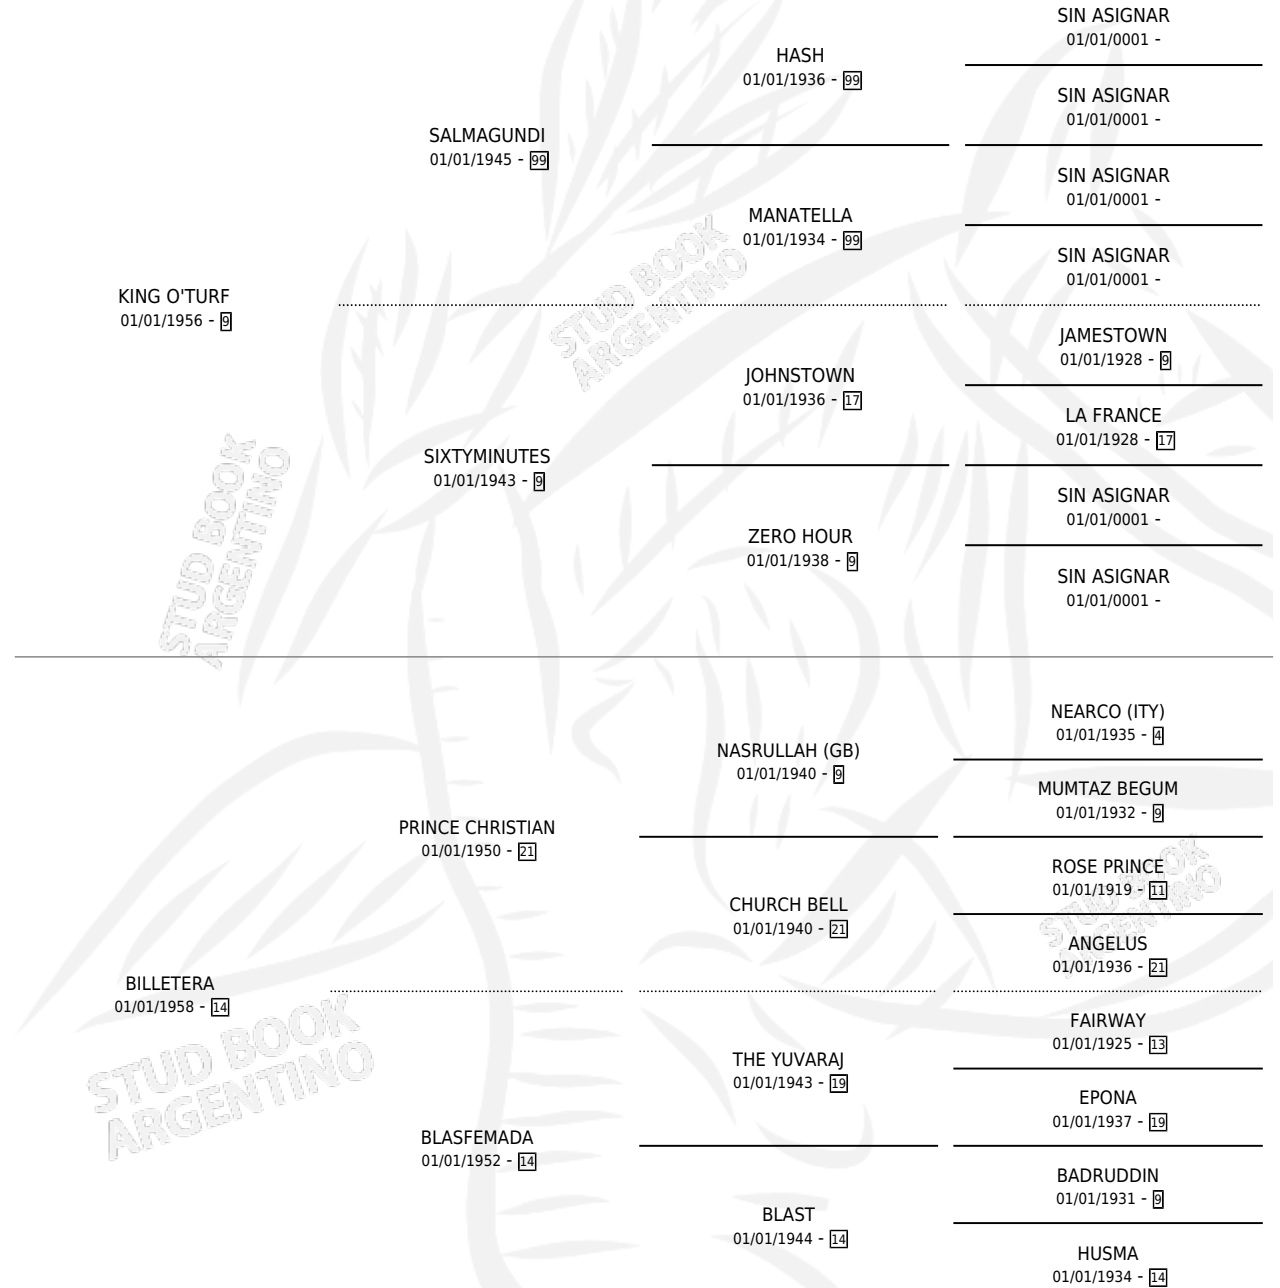

QUEEN FIDELITY

por KING O'TURF y BILLETERA por PRINCE CHRISTIAN

Argentina · Hembra · Zaino Doradillo · SP · 01/01/1970
Familia 14-f · Volumen 27

ESTADO

TIPIFICACIÓN SANGUÍNEA	X
TIPIFICACIÓN POR ADN	X
PASAPORTE	X
IDENTIFICACIÓN POR MICROCHIP	X
REPRODUCTOR	✓

Lugar de nacimiento: Campo particular

Criador: Sin dato

~

HIJOS

	MACHOS	HEMBRAS
5 NACIERON	1	4
2 CORRIERON	0	2
1 GANARON	0	1
0 GANADORES CL	0 GANADORES GR	0 GANADORES G1

PEDIGREE